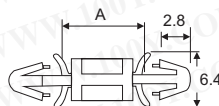

PC板塑膠間隔柱

[詳細產品規格-請點擊www.100y.com.tw](http://www.100y.com.tw)

P.C.B Φ4.0
THICKNESS 1.2~1.7

PC板與PC板間之固定，不占空間
MATERIAL: NYLON 66(UL)
FLAME CLASS : 94V-2

Part No.	Product No.	說明
46358	LCC-3S	PC 板塑膠間隔柱 (2000PCS/包) A 高度 3.0mm
46359	LCC-3	PC 板塑膠間隔柱 (2000PCS/包) A 高度 3.5mm
46401	LCC-4	PC 板塑膠間隔柱 (2000PCS/包) A 高度 4.0mm
46402	LCC-5	PC 板塑膠間隔柱 (2000PCS/包) A 高度 5.0mm
46404	LCC-6S	PC 板塑膠間隔柱 (2000PCS/包) A 高度 6.0mm
46406	LCC-6	PC 板塑膠間隔柱 (1000PCS/包) A 高度 6.4mm
46407	LCC-8	PC 板塑膠間隔柱 (1000PCS/包) A 高度 8.0mm
46410	LCC-10S	PC 板塑膠間隔柱 (1000PCS/包) A 高度 10.0mm
46414	LCC-10	PC 板塑膠間隔柱 (1000PCS/包) A 高度 10.5mm
46416	LCC-11.5	PC 板塑膠間隔柱 (1000PCS/包) A 高度 11.5mm
46417	LCC-12S	PC 板塑膠間隔柱 (1000PCS/包) A 高度 12.0mm
46418	LCC-12	PC 板塑膠間隔柱 (1000PCS/包) A 高度 12.7mm
46419	LCC-14	PC 板塑膠間隔柱 (1000PCS/包) A 高度 14.0mm
46420	LCC-15	PC 板塑膠間隔柱 (1000PCS/包) A 高度 15.9mm
46421	LCC-18	PC 板塑膠間隔柱 (1000PCS/包) A 高度 18.0mm
46422	LCC-19	PC 板塑膠間隔柱 (1000PCS/包) A 高度 19.0mm
46423	LCC-20	PC 板塑膠間隔柱 (1000PCS/包) A 高度 20.0mm
46424	LCC-25	PC 板塑膠間隔柱 (1000PCS/包) A 高度 25.0mm
46426	LCC-27	PC 板塑膠間隔柱 (1000PCS/包) A 高度 27.0mm
46427	LCC-30	PC 板塑膠間隔柱 (1000PCS/包) A 高度 30.0mm
46428	LCC-34	PC 板塑膠間隔柱 (1000PCS/包) A 高度 34.0mm
46429	LCC-69	PC 板塑膠間隔柱 (500PCS/包) A 高度 69.0mm
46430	LCC-71	PC 板塑膠間隔柱 (500PCS/包) A 高度 71.2mm
46431	LCC-72	PC 板塑膠間隔柱 (500PCS/包) A 高度 72.0mm
46432	LCC-74	PC 板塑膠間隔柱 (500PCS/包) A 高度 74.2mm
46433	LCC-80	PC 板塑膠間隔柱 (500PCS/包) A 高度 80.0mm

CHASSIS Φ4.8
THICKNESS 0.8~2.0

固定PC板於機板上，免工具，易拆卸
MATERIAL: NYLON 66(UL)
FLAME CLASS : 94V-2

LCBY-4.8 A
LCBY-22.2 22.2 Unit:mm

Part No.	Product No.	說明
46518	LCBY-4.8	PC 板塑膠間隔柱 (1000PCS/包) A 高度 4.8mm
46520	LCBY-22.2	PC 板塑膠間隔柱 (1000PCS/包) A 高度 22.2mm