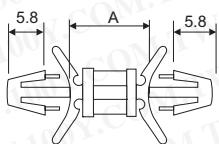

PC板塑膠間隔柱

[詳細產品規格-請點擊www.100y.com.tw](http://www.100y.com.tw)

P.C.B Φ4.0
THICKNESS 1.2~1.7

PC板與PC板間之固定，不占空間
MATERIAL: NYLON 66(UL)
FLAME CLASS : 94V-2

Part No.	Product No.	說明
46358	LCC-3S	PC 板塑膠間隔柱 (2000PCS/包) A 高度 3.0mm
46359	LCC-3	PC 板塑膠間隔柱 (2000PCS/包) A 高度 3.5mm
46401	LCC-4	PC 板塑膠間隔柱 (2000PCS/包) A 高度 4.0mm
46402	LCC-5	PC 板塑膠間隔柱 (2000PCS/包) A 高度 5.0mm
46404	LCC-6S	PC 板塑膠間隔柱 (2000PCS/包) A 高度 6.0mm
46406	LCC-6	PC 板塑膠間隔柱 (1000PCS/包) A 高度 6.4mm
46407	LCC-8	PC 板塑膠間隔柱 (1000PCS/包) A 高度 8.0mm
46410	LCC-10S	PC 板塑膠間隔柱 (1000PCS/包) A 高度 10.0mm
46414	LCC-10	PC 板塑膠間隔柱 (1000PCS/包) A 高度 10.5mm
46416	LCC-11.5	PC 板塑膠間隔柱 (1000PCS/包) A 高度 11.5mm
46417	LCC-12S	PC 板塑膠間隔柱 (1000PCS/包) A 高度 12.0mm
46418	LCC-12	PC 板塑膠間隔柱 (1000PCS/包) A 高度 12.7mm
46419	LCC-14	PC 板塑膠間隔柱 (1000PCS/包) A 高度 14.0mm
46420	LCC-15	PC 板塑膠間隔柱 (1000PCS/包) A 高度 15.9mm
46421	LCC-18	PC 板塑膠間隔柱 (1000PCS/包) A 高度 18.0mm
46422	LCC-19	PC 板塑膠間隔柱 (1000PCS/包) A 高度 19.0mm
46423	LCC-20	PC 板塑膠間隔柱 (1000PCS/包) A 高度 20.0mm
46424	LCC-25	PC 板塑膠間隔柱 (1000PCS/包) A 高度 25.0mm
46426	LCC-27	PC 板塑膠間隔柱 (1000PCS/包) A 高度 27.0mm
46427	LCC-30	PC 板塑膠間隔柱 (1000PCS/包) A 高度 30.0mm
46428	LCC-34	PC 板塑膠間隔柱 (1000PCS/包) A 高度 34.0mm
46429	LCC-69	PC 板塑膠間隔柱 (500PCS/包) A 高度 69.0mm
46430	LCC-71	PC 板塑膠間隔柱 (500PCS/包) A 高度 71.2mm
46431	LCC-72	PC 板塑膠間隔柱 (500PCS/包) A 高度 72.0mm
46432	LCC-74	PC 板塑膠間隔柱 (500PCS/包) A 高度 74.2mm
46433	LCC-80	PC 板塑膠間隔柱 (500PCS/包) A 高度 80.0mm

CHASSIS Φ4.8
THICKNESS 0.8~2.0

固定PC板於機板上，免工具，易拆卸
MATERIAL: NYLON 66(UL)
FLAME CLASS : 94V-2

LCBY-4.8 A
LCBY-22.2 22.2 Unit:mm

Part No.	Product No.	說明
46518	LCBY-4.8	PC 板塑膠間隔柱 (1000PCS/包) A 高度 4.8mm
46520	LCBY-22.2	PC 板塑膠間隔柱 (1000PCS/包) A 高度 22.2mm