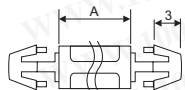

PC板塑膠間隔柱

[詳細產品規格-請點擊www.100y.com.tw](http://www.100y.com.tw)

P.C.B Φ4.0
THICKNESS 1.2~1.7

PC板與PC板間之固定，不占空間
MATERIAL: NYLON 66(UL)
FLAME CLASS : 94V-2

Part No.	Product No.	說明
46358	LCC-3S	PC 板塑膠間隔柱 (2000PCS/包) A 高度 3.0mm
46359	LCC-3	PC 板塑膠間隔柱 (2000PCS/包) A 高度 3.5mm
46401	LCC-4	PC 板塑膠間隔柱 (2000PCS/包) A 高度 4.0mm
46402	LCC-5	PC 板塑膠間隔柱 (2000PCS/包) A 高度 5.0mm
46404	LCC-6S	PC 板塑膠間隔柱 (2000PCS/包) A 高度 6.0mm
46406	LCC-6	PC 板塑膠間隔柱 (1000PCS/包) A 高度 6.4mm
46407	LCC-8	PC 板塑膠間隔柱 (1000PCS/包) A 高度 8.0mm
46410	LCC-10S	PC 板塑膠間隔柱 (1000PCS/包) A 高度 10.0mm
46414	LCC-10	PC 板塑膠間隔柱 (1000PCS/包) A 高度 10.5mm
46416	LCC-11.5	PC 板塑膠間隔柱 (1000PCS/包) A 高度 11.5mm
46417	LCC-12S	PC 板塑膠間隔柱 (1000PCS/包) A 高度 12.0mm
46418	LCC-12	PC 板塑膠間隔柱 (1000PCS/包) A 高度 12.7mm
46419	LCC-14	PC 板塑膠間隔柱 (1000PCS/包) A 高度 14.0mm
46420	LCC-15	PC 板塑膠間隔柱 (1000PCS/包) A 高度 15.9mm
46421	LCC-18	PC 板塑膠間隔柱 (1000PCS/包) A 高度 18.0mm
46422	LCC-19	PC 板塑膠間隔柱 (1000PCS/包) A 高度 19.0mm
46423	LCC-20	PC 板塑膠間隔柱 (1000PCS/包) A 高度 20.0mm
46424	LCC-25	PC 板塑膠間隔柱 (1000PCS/包) A 高度 25.0mm
46426	LCC-27	PC 板塑膠間隔柱 (1000PCS/包) A 高度 27.0mm
46427	LCC-30	PC 板塑膠間隔柱 (1000PCS/包) A 高度 30.0mm
46428	LCC-34	PC 板塑膠間隔柱 (1000PCS/包) A 高度 34.0mm
46429	LCC-69	PC 板塑膠間隔柱 (500PCS/包) A 高度 69.0mm
46430	LCC-71	PC 板塑膠間隔柱 (500PCS/包) A 高度 71.2mm
46431	LCC-72	PC 板塑膠間隔柱 (500PCS/包) A 高度 72.0mm
46432	LCC-74	PC 板塑膠間隔柱 (500PCS/包) A 高度 74.2mm
46433	LCC-80	PC 板塑膠間隔柱 (500PCS/包) A 高度 80.0mm

CHASSIS Φ4.8
THICKNESS 0.8~2.0

固定PC板於機板上，免工具，易拆卸
MATERIAL: NYLON 66(UL)
FLAME CLASS : 94V-2

LCBY-4.8 A
LCBY-22.2 22.2 Unit:mm

Part No.	Product No.	說明
46518	LCBY-4.8	PC 板塑膠間隔柱 (1000PCS/包) A 高度 4.8mm
46520	LCBY-22.2	PC 板塑膠間隔柱 (1000PCS/包) A 高度 22.2mm