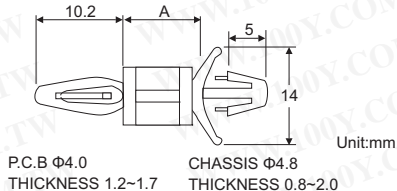

PC板塑膠間隔柱

詳細產品規格請點擊www.100y.com.tw

固定PC板於機板上，免工具，易拆卸
MATERIAL: NYLON 66(UL)
FLAME CLASS : 94V-2

Part No.	Product No.	說明
46527	LCP-9	PC 板塑膠間隔柱 (1000PCS/包) A 高度 9.5mm
46528	LCP-22	PC 板塑膠間隔柱 (1000PCS/包) A 高度 22.2mm

固定PC板於機板上，免工具，易拆卸
MATERIAL: NYLON 66(UL)
FLAME CLASS : 94V-2

Part No.	Product No.	說明
46524	LCS-3	PC 板塑膠間隔柱 (1000PCS/包) A 高度 3.5mm
66451	LCS-24	PC 板塑膠間隔柱 (1000PCS/包) A 高度 24mm
46525	LCS-35	PC 板塑膠間隔柱 (1000PCS/包) A 高度 34.9mm