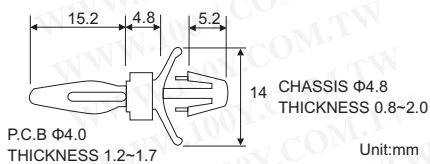

固定PC板於機板上，免工具，易拆卸
MATERIAL: NYLON 66(UL)
FLAME CLASS : 94V-2

Part No.	Product No.	說明
46526	LCY-4.8	PC 板塑膠間隔柱 (1000PCS/包)