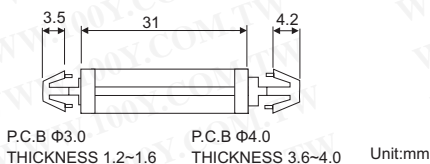

固定PC板於機板上，免工具，易拆卸
MATERIAL: NYLON 66(UL)
FLAME CLASS : 94V-2

Part No.	Product No.	說明
46356	LCX-31	PC 板塑膠間隔柱 (2000PCS/包)