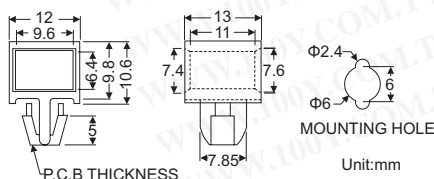

固定PC板於機板上，維修方便，不占空間
MATERIAL: NYLON 66(UL)
FLAME CLASS : 94V-2

Part No.	Product No.	說明
47694	LDD-10	PC 板塑膠間隔柱 (500PCS/包)P.C.B 厚度 1.6~1.8mm
47695	LDD-10(2)	PC 板塑膠間隔柱 (500PCS/包)P.C.B 厚度 1.8~2.0mm