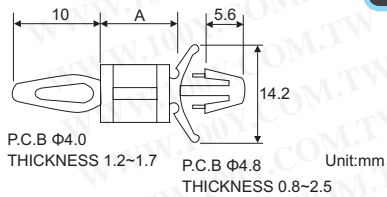

PC板塑膠間隔柱

詳細產品規格請點擊www.100y.com.tw

固定PC板於機板上，免工具，易拆卸
MATERIAL: NYLON 66(UL)
FLAME CLASS : 94V-2

Part No.	Product No.	說明
46527	LCP-9	PC 板塑膠間隔柱 (1000PCS/包) A 高度 9.5mm
46528	LCP-22	PC 板塑膠間隔柱 (1000PCS/包) A 高度 22.2mm

固定PC板於機板上，免工具，易拆卸
MATERIAL: NYLON 66(UL)
FLAME CLASS : 94V-2

Part No.	Product No.	說明
46524	LCS-3	PC 板塑膠間隔柱 (1000PCS/包) A 高度 3.5mm
66451	LCS-24	PC 板塑膠間隔柱 (1000PCS/包) A 高度 24mm
46525	LCS-35	PC 板塑膠間隔柱 (1000PCS/包) A 高度 34.9mm