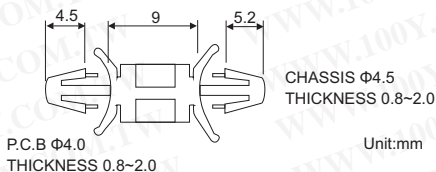

PC板塑膠間隔柱

詳細產品規格請點擊www.100y.com.tw

固定PC板於機板上，免工具，易拆卸
MATERIAL: NYLON 66(UL)
FLAME CLASS : 94V-2

Part No.	Product No.	說明
46527	LCP-9	PC 板塑膠間隔柱 (1000PCS/包) A 高度 9.5mm
46528	LCP-22	PC 板塑膠間隔柱 (1000PCS/包) A 高度 22.2mm

固定PC板於機板上，免工具，易拆卸
MATERIAL: NYLON 66(UL)
FLAME CLASS : 94V-2

Part No.	Product No.	說明
46524	LCS-3	PC 板塑膠間隔柱 (1000PCS/包) A 高度 3.5mm
66451	LCS-24	PC 板塑膠間隔柱 (1000PCS/包) A 高度 24mm
46525	LCS-35	PC 板塑膠間隔柱 (1000PCS/包) A 高度 34.9mm