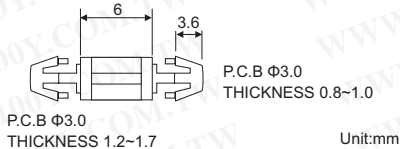

固定PC板於機板上，免工具，易拆卸
MATERIAL: NYLON 66(UL)
FLAME CLASS : 94V-2

Part No.	Product No.	說明
46009	LCV-6	PC 板塑膠間隔柱 (1000PCS/包)