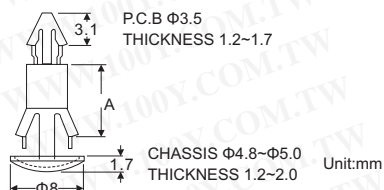

PC板塑膠間隔柱

詳細產品規格請點擊[www.100y.com.tw](http://www.100y.com.tw)

固定PC板於機板上，不會突出機板底部，外觀美麗  
MATERIAL: NYLON 66(UL)  
FLAME CLASS: 94V-2

Part No.	Product No.	說明
45822	RCM-3	PC 板塑膠間隔柱 (1000PCS/包) A 高度 3.5mm
45825	RCM-5	PC 板塑膠間隔柱 (1000PCS/包) A 高度 5.0mm
45826	RCM-6	PC 板塑膠間隔柱 (1000PCS/包) A 高度 6.35mm
45827	RCM-8	PC 板塑膠間隔柱 (1000PCS/包) A 高度 8.0mm
45828	RCM-10	PC 板塑膠間隔柱 (1000PCS/包) A 高度 10.0mm
45830	RCM-12	PC 板塑膠間隔柱 (1000PCS/包) A 高度 12.7mm
45829	RCM-12A	PC 板塑膠間隔柱 (1000PCS/包) A 高度 12.0mm
45831	RCM-14	PC 板塑膠間隔柱 (1000PCS/包) A 高度 14mm
45832	RCM-16	PC 板塑膠間隔柱 (1000PCS/包) A 高度 15.9mm
45833	RCM-18	PC 板塑膠間隔柱 (1000PCS/包) A 高度 18.0mm
45834	RCM-19	PC 板塑膠間隔柱 (1000PCS/包) A 高度 19.0mm
45835	RCM-22	PC 板塑膠間隔柱 (1000PCS/包) A 高度 21.7mm
45836	RCM-24	PC 板塑膠間隔柱 (1000PCS/包) A 高度 24.0mm
45837	RCM-25	PC 板塑膠間隔柱 (1000PCS/包) A 高度 25.4mm
45838	RCM-30	PC 板塑膠間隔柱 (1000PCS/包) A 高度 30.0mm

固定PC板於機板上，不會突出機板底部，外觀美麗  
MATERIAL: NYLON 66(UL)  
FLAME CLASS: 94V-2

Part No.	Product No.	說明
45929	RCR-12.7	PC 板塑膠間隔柱 (1000PCS/包) A 高度 12.7mm

固定PC板於機板上，不會突出機板底部，外觀美麗  
MATERIAL: NYLON 66(UL)  
FLAME CLASS: 94V-2

Part No.	Product No.	說明
45751	RCS-6	PC 板塑膠間隔柱 1000 個/包 A 高度 6mm
45754	RCS-16	PC 板塑膠間隔柱 1000 個/包 A 高度 16mm

固定PC板於機板上，不會突出機板底部，外觀美麗  
MATERIAL: NYLON 66(UL)  
FLAME CLASS: 94V-2

Part No.	Product No.	說明
46000	RCT-4.5	PC 板塑膠間隔柱 (1000PCS/包) C 高度 4.5mm
46003	RCT-8	PC 板塑膠間隔柱 (1000PCS/包) C 高度 7.9mm