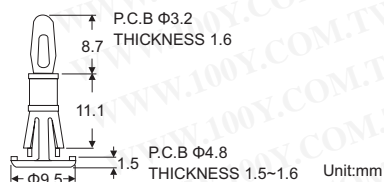

固定PC板於機板上，不會突出機板底部，外觀美麗  
MATERIAL: NYLON 66(UL)  
FLAME CLASS: 94V-2

Part No.	Product No.	說明
45929	RCR-12.7	PC 板塑膠間隔柱 (1000PCS/包) A 高度 12.7mm

固定PC板於機板上，不會突出機板底部，外觀美麗  
MATERIAL: NYLON 66(UL)  
FLAME CLASS: 94V-2

Part No.	Product No.	說明
45751	RCS-6	PC 板塑膠間隔柱 1000 個/包 A 高度 6mm
45754	RCS-16	PC 板塑膠間隔柱 1000 個/包 A 高度 16mm

固定PC板於機板上，不會突出機板底部，外觀美麗  
MATERIAL: NYLON 66(UL)  
FLAME CLASS: 94V-2

Part No.	Product No.	說明
46000	RCT-4.5	PC 板塑膠間隔柱 (1000PCS/包) C 高度 4.5mm
46003	RCT-8	PC 板塑膠間隔柱 (1000PCS/包) C 高度 7.9mm