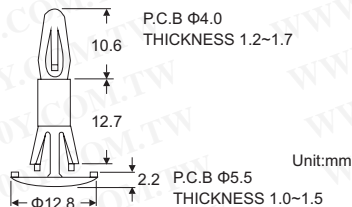

PC板塑膠間隔柱

詳細產品規格請點擊[www.100y.com.tw](http://www.100y.com.tw)

固定PC板於機板上，不會突出機板底部，外觀美麗  
MATERIAL: NYLON 66(UL)  
FLAME CLASS: 94V-2

Part No.	Product No.	說明
45822	RCM-3	PC 板塑膠間隔柱 (1000PCS/包) A 高度 3.5mm
45825	RCM-5	PC 板塑膠間隔柱 (1000PCS/包) A 高度 5.0mm
45826	RCM-6	PC 板塑膠間隔柱 (1000PCS/包) A 高度 6.35mm
45827	RCM-8	PC 板塑膠間隔柱 (1000PCS/包) A 高度 8.0mm
45828	RCM-10	PC 板塑膠間隔柱 (1000PCS/包) A 高度 10.0mm
45830	RCM-12	PC 板塑膠間隔柱 (1000PCS/包) A 高度 12.7mm
45829	RCM-12A	PC 板塑膠間隔柱 (1000PCS/包) A 高度 12.0mm
45831	RCM-14	PC 板塑膠間隔柱 (1000PCS/包) A 高度 14mm
45832	RCM-16	PC 板塑膠間隔柱 (1000PCS/包) A 高度 15.9mm
45833	RCM-18	PC 板塑膠間隔柱 (1000PCS/包) A 高度 18.0mm
45834	RCM-19	PC 板塑膠間隔柱 (1000PCS/包) A 高度 19.0mm
45835	RCM-22	PC 板塑膠間隔柱 (1000PCS/包) A 高度 21.7mm
45836	RCM-24	PC 板塑膠間隔柱 (1000PCS/包) A 高度 24.0mm
45837	RCM-25	PC 板塑膠間隔柱 (1000PCS/包) A 高度 25.4mm
45838	RCM-30	PC 板塑膠間隔柱 (1000PCS/包) A 高度 30.0mm

固定PC板於機板上，不會突出機板底部，外觀美麗  
MATERIAL: NYLON 66(UL)  
FLAME CLASS: 94V-2

Part No.	Product No.	說明
45929	RCR-12.7	PC 板塑膠間隔柱 (1000PCS/包) A 高度 12.7mm

固定PC板於機板上，不會突出機板底部，外觀美麗  
MATERIAL: NYLON 66(UL)  
FLAME CLASS: 94V-2

Part No.	Product No.	說明
45751	RCS-6	PC 板塑膠間隔柱 1000 個/包 A 高度 6mm
45754	RCS-16	PC 板塑膠間隔柱 1000 個/包 A 高度 16mm

固定PC板於機板上，不會突出機板底部，外觀美麗  
MATERIAL: NYLON 66(UL)  
FLAME CLASS: 94V-2

Part No.	Product No.	說明
46000	RCT-4.5	PC 板塑膠間隔柱 (1000PCS/包) C 高度 4.5mm
46003	RCT-8	PC 板塑膠間隔柱 (1000PCS/包) C 高度 7.9mm