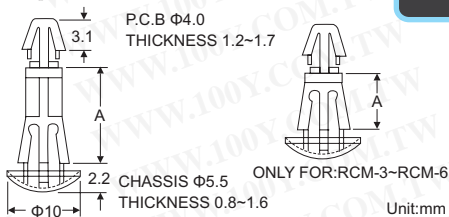

PC板塑膠間隔柱

詳細產品規格請點擊[www.100y.com.tw](http://www.100y.com.tw)

固定PC板於機板上，不會突出機板底部，外觀美麗  
MATERIAL: NYLON 66(UL)  
FLAME CLASS: 94V-2

Part No.	Product No.	說明
45822	RCM-3	PC 板塑膠間隔柱 (1000PCS/包) A 高度 3.5mm
45825	RCM-5	PC 板塑膠間隔柱 (1000PCS/包) A 高度 5.0mm
45826	RCM-6	PC 板塑膠間隔柱 (1000PCS/包) A 高度 6.35mm
45827	RCM-8	PC 板塑膠間隔柱 (1000PCS/包) A 高度 8.0mm
45828	RCM-10	PC 板塑膠間隔柱 (1000PCS/包) A 高度 10.0mm
45830	RCM-12	PC 板塑膠間隔柱 (1000PCS/包) A 高度 12.7mm
45829	RCM-12A	PC 板塑膠間隔柱 (1000PCS/包) A 高度 12.0mm
45831	RCM-14	PC 板塑膠間隔柱 (1000PCS/包) A 高度 14mm
45832	RCM-16	PC 板塑膠間隔柱 (1000PCS/包) A 高度 15.9mm
45833	RCM-18	PC 板塑膠間隔柱 (1000PCS/包) A 高度 18.0mm
45834	RCM-19	PC 板塑膠間隔柱 (1000PCS/包) A 高度 19.0mm
45835	RCM-22	PC 板塑膠間隔柱 (1000PCS/包) A 高度 21.7mm
45836	RCM-24	PC 板塑膠間隔柱 (1000PCS/包) A 高度 24.0mm
45837	RCM-25	PC 板塑膠間隔柱 (1000PCS/包) A 高度 25.4mm
45838	RCM-30	PC 板塑膠間隔柱 (1000PCS/包) A 高度 30.0mm

固定PC板於機板上，不會突出機板底部，外觀美麗  
MATERIAL: NYLON 66(UL)  
FLAME CLASS: 94V-2

Part No.	Product No.	說明
45929	RCR-12.7	PC 板塑膠間隔柱 (1000PCS/包) A 高度 12.7mm

固定PC板於機板上，不會突出機板底部，外觀美麗  
MATERIAL: NYLON 66(UL)  
FLAME CLASS: 94V-2

Part No.	Product No.	說明
45751	RCS-6	PC 板塑膠間隔柱 1000 個/包 A 高度 6mm
45754	RCS-16	PC 板塑膠間隔柱 1000 個/包 A 高度 16mm

固定PC板於機板上，不會突出機板底部，外觀美麗  
MATERIAL: NYLON 66(UL)  
FLAME CLASS: 94V-2

Part No.	Product No.	說明
46000	RCT-4.5	PC 板塑膠間隔柱 (1000PCS/包) C 高度 4.5mm
46003	RCT-8	PC 板塑膠間隔柱 (1000PCS/包) C 高度 7.9mm