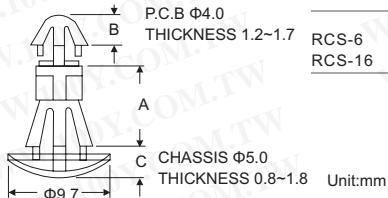

PC板塑膠間隔柱

詳細產品規格請點擊[www.100y.com.tw](http://www.100y.com.tw)

固定PC板於機板上，不會突出機板底部，外觀美麗  
MATERIAL: NYLON 66(UL)  
FLAME CLASS: 94V-2

Part No.	Product No.	說明
45822	RCM-3	PC 板塑膠間隔柱 (1000PCS/包) A 高度 3.5mm
45825	RCM-5	PC 板塑膠間隔柱 (1000PCS/包) A 高度 5.0mm
45826	RCM-6	PC 板塑膠間隔柱 (1000PCS/包) A 高度 6.35mm
45827	RCM-8	PC 板塑膠間隔柱 (1000PCS/包) A 高度 8.0mm
45828	RCM-10	PC 板塑膠間隔柱 (1000PCS/包) A 高度 10.0mm
45830	RCM-12	PC 板塑膠間隔柱 (1000PCS/包) A 高度 12.7mm
45829	RCM-12A	PC 板塑膠間隔柱 (1000PCS/包) A 高度 12.0mm
45831	RCM-14	PC 板塑膠間隔柱 (1000PCS/包) A 高度 14mm
45832	RCM-16	PC 板塑膠間隔柱 (1000PCS/包) A 高度 15.9mm
45833	RCM-18	PC 板塑膠間隔柱 (1000PCS/包) A 高度 18.0mm
45834	RCM-19	PC 板塑膠間隔柱 (1000PCS/包) A 高度 19.0mm
45835	RCM-22	PC 板塑膠間隔柱 (1000PCS/包) A 高度 21.7mm
45836	RCM-24	PC 板塑膠間隔柱 (1000PCS/包) A 高度 24.0mm
45837	RCM-25	PC 板塑膠間隔柱 (1000PCS/包) A 高度 25.4mm
45838	RCM-30	PC 板塑膠間隔柱 (1000PCS/包) A 高度 30.0mm

固定PC板於機板上，不會突出機板底部，外觀美麗  
MATERIAL: NYLON 66(UL)  
FLAME CLASS: 94V-2

Part No.	Product No.	說明
45929	RCR-12.7	PC 板塑膠間隔柱 (1000PCS/包) A 高度 12.7mm

固定PC板於機板上，不會突出機板底部，外觀美麗  
MATERIAL: NYLON 66(UL)  
FLAME CLASS: 94V-2

Part No.	Product No.	說明
45751	RCS-6	PC 板塑膠間隔柱 1000 個/包 A 高度 6mm
45754	RCS-16	PC 板塑膠間隔柱 1000 個/包 A 高度 16mm

固定PC板於機板上，不會突出機板底部，外觀美麗  
MATERIAL: NYLON 66(UL)  
FLAME CLASS: 94V-2

Part No.	Product No.	說明
46000	RCT-4.5	PC 板塑膠間隔柱 (1000PCS/包) C 高度 4.5mm
46003	RCT-8	PC 板塑膠間隔柱 (1000PCS/包) C 高度 7.9mm