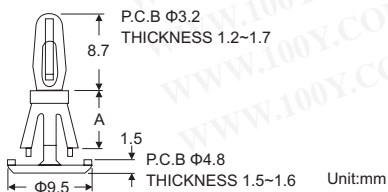

固定PC板於機板上，不會突出機板底部，外觀美麗
MATERIAL: NYLON 66(UL)
FLAME CLASS: 94V-2

Part No.	Product No.	說明
45927	RCW-6.5	PC 板塑膠間隔柱 (1000PCS/包) A 高度 6.5mm
45928	RCW-9.7	PC 板塑膠間隔柱 (1000PCS/包) A 高度 9.7mm