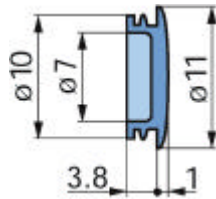

# RESISTORS & POTENTIOMETERS

PartNo.	ProductNo.	Manuf.	Description	顏色	尺寸
9134	041-4010	ELMA	旋鈕指針	灰色	21

ELMA

PartNo.	ProductNo.	Manuf.	Description	顏色	尺寸
9136	040-3640	ELMA	旋鈕蓋	藍色	11
9137	040-3650	ELMA	旋鈕蓋	黃色	11
9138	040-3660	ELMA	旋鈕蓋	綠色	11

### Pointer Knobs

PartNo.	ProductNo.	Manuf.	Description	Shaft Hole	尺寸
4244	9154-18T-R		旋鈕 13 (螺絲型)		11*15.5*13
14508	RN-118E-BL-6.4	SCI	黑藍旋鈕(螺絲型)	6.4mm	23*16.2*19.5
14507	RN-118E-R-6.4	SCI	黑紅旋鈕(螺絲型)	6.4mm	23*16.2*19.5
14351	RN-118F-BL-6.4	SCI	黑藍旋鈕(螺絲型)	6.4mm	15*15.1*13.2
14350	RN-118F-R-6.4	SCI	黑紅旋鈕(螺絲型)	6.4mm	15*15.1*13.2

PartNo.	ProductNo.	Manuf.	Description	Shaft Hole	尺寸
8366	3218		七角圓型旋鈕螺絲型小	6.4mm	20*12*18mm
8367	3219		七角圓型旋鈕螺絲型中	6.4mm	27*15*24mm
8371	3220		七角圓型旋鈕螺絲型大	6.4mm	33*17*30mm
14352	RN-100D-6.4	SCI	七角圓型旋鈕螺絲型)	6.4mm	23.4*15.8mm
14327	RN-100F-6.4	SCI	七角圓型旋鈕螺絲型小	6.4mm	15.0*11.8mm

PartNo.	ProductNo.	Description	尺寸
5673	9156	旋鈕	20.3*16*10mm