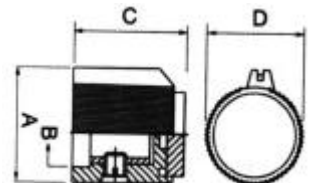

### Instrumentation Knobs (Aluminum)

PartNo.	ProductNo.	Description	Size(mm)直徑高
2832	3269A	鋁殼旋鈕 12 鋁白色	12*12mm
9264	3269B	鋁殼旋鈕 12 鋁黑色	12*12mm
3375	3270A	鋁殼旋鈕 15 鋁白色	15*17mm
9977	3270B	鋁殼旋鈕 15 鋁黑色	15*17mm
9791	3271A	鋁殼旋鈕 20 白色	20*17mm
9978	3271B	鋁殼旋鈕 20 鋁黑色	20*17mm
9972	3272B	鋁殼旋鈕 25 黑色	25*17mm
9974	3273A	鋁殼旋鈕 30 鋁白色	30*17mm
11808	3273B	鋁殼旋鈕 30 鋁黑色	30*17mm

### Pointer Knobs

PartNo.	ProductNo.	Manuf.	Description	Shaft Hole	尺寸
4244	9154-18T-R		旋鈕 13 (螺絲型)		11*15.5*13
14508	RN-118E-BL-6.4	SCI	黑藍旋鈕(螺絲型)	6.4mm	23*16.2*19.5
14507	RN-118E-R-6.4	SCI	黑紅旋鈕(螺絲型)	6.4mm	23*16.2*19.5
14351	RN-118F-BL-6.4	SCI	黑藍旋鈕(螺絲型)	6.4mm	15*15.1*13.2
14350	RN-118F-R-6.4	SCI	黑紅旋鈕(螺絲型)	6.4mm	15*15.1*13.2

PartNo.	ProductNo.	Manuf.	Description	Shaft Hole	尺寸
8366	3218		七角圓型旋鈕螺絲型小	6.4mm	20*12*18mm
8367	3219		七角圓型旋鈕螺絲型中	6.4mm	27*15*24mm
8371	3220		七角圓型旋鈕螺絲型大	6.4mm	33*17*30mm
14352	RN-100D-6.4	SCI	七角圓型旋鈕螺絲型)	6.4mm	23.4*15.8mm
14327	RN-100F-6.4	SCI	七角圓型旋鈕螺絲型小	6.4mm	15.0*11.8mm

PartNo.	ProductNo.	Description	尺寸
5673	9156	旋鈕	20.3*16*10mm