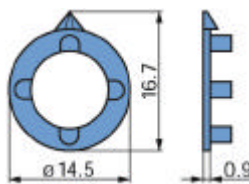

PartNo.	ProductNo.	Manuf.	Description	顏色	尺寸
9135	041-3010	ELMA	旋鈕指針	灰色	15