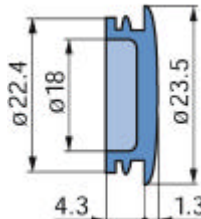

PartNo.	ProductNo.	Manuf.	Description	顏色	尺寸
9132	040-5010	ELMA	旋鈕蓋	灰色	23.5
9131	040-5030	ELMA	旋鈕蓋	咖啡色	23.5
9124	040-5040	ELMA	旋鈕蓋	藍色	23.5
9125	040-5050	ELMA	旋鈕蓋	黃色	23.5
9126	040-5060	ELMA	旋鈕蓋	綠色	23.5