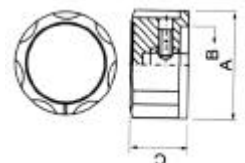

### Instrumentation Knobs (Aluminum)

PartNo.	ProductNo.	Description	Size(mm)直徑高
2832	3269A	鋁殼旋鈕 12 鋁白色	12*12mm
9264	3269B	鋁殼旋鈕 12 鋁黑色	12*12mm
3375	3270A	鋁殼旋鈕 15 鋁白色	15*17mm
9977	3270B	鋁殼旋鈕 15 鋁黑色	15*17mm
9791	3271A	鋁殼旋鈕 20 白色	20*17mm
9978	3271B	鋁殼旋鈕 20 鋁黑色	20*17mm
9972	3272B	鋁殼旋鈕 25 黑色	25*17mm
9974	3273A	鋁殼旋鈕 30 鋁白色	30*17mm
11808	3273B	鋁殼旋鈕 30 鋁黑色	30*17mm

### Pointer Knobs

PartNo.	ProductNo.	Manuf.	Description	Shaft Hole	尺寸
4244	9154-18T-R		旋鈕 13 (螺絲型)		11*15.5*13
14508	RN-118E-BL-6.4	SCI	黑藍旋鈕(螺絲型)	6.4mm	23*16.2*19.5
14507	RN-118E-R-6.4	SCI	黑紅旋鈕(螺絲型)	6.4mm	23*16.2*19.5
14351	RN-118F-BL-6.4	SCI	黑藍旋鈕(螺絲型)	6.4mm	15*15.1*13.2
14350	RN-118F-R-6.4	SCI	黑紅旋鈕(螺絲型)	6.4mm	15*15.1*13.2

PartNo.	ProductNo.	Manuf.	Description	Shaft Hole	尺寸
8366	3218		七角圓型旋鈕螺絲型小	6.4mm	20*12*18mm
8367	3219		七角圓型旋鈕螺絲型中	6.4mm	27*15*24mm
8371	3220		七角圓型旋鈕螺絲型大	6.4mm	33*17*30mm
14352	RN-100D-6.4	SCI	七角圓型旋鈕螺絲型)	6.4mm	23.4*15.8mm
14327	RN-100F-6.4	SCI	七角圓型旋鈕螺絲型小	6.4mm	15.0*11.8mm

PartNo.	ProductNo.	Description	尺寸
5673	9156	旋鈕	20.3*16*10mm