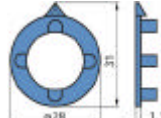

ELMA

PartNo.	ProductNo.	Manuf.	Description	顏色	尺寸
9132	040-5010	ELMA	旋鈕蓋	灰色	23.5
9131	040-5030	ELMA	旋鈕蓋	咖啡色	23.5
9124	040-5040	ELMA	旋鈕蓋	藍色	23.5
9125	040-5050	ELMA	旋鈕蓋	黃色	23.5
9126	040-5060	ELMA	旋鈕蓋	綠色	23.5

ELMA

PartNo.	ProductNo.	Manuf.	Description	顏色	尺寸
9135	041-3010	ELMA	旋鈕指針	灰色	15

ELMA

PartNo.	ProductNo.	Manuf.	Description	顏色	尺寸
9133	041-5010	ELMA	旋鈕指針	灰色	28

詳細產品規格--請點擊[www.100y.com.tw](http://www.100y.com.tw)

### Pointer Knobs

PartNo.	ProductNo.	Manuf.	Description	Shaft Hole	尺寸
4244	9154-18T-R		旋鈕 13 (螺絲型)		11*15.5*13
14508	RN-118E-BL-6.4	SCI	黑藍旋鈕(螺絲型)	6.4mm	23*16.2*19.5
14507	RN-118E-R-6.4	SCI	黑紅旋鈕(螺絲型)	6.4mm	23*16.2*19.5
14351	RN-118F-BL-6.4	SCI	黑藍旋鈕(螺絲型)	6.4mm	15*15.1*13.2
14350	RN-118F-R-6.4	SCI	黑紅旋鈕(螺絲型)	6.4mm	15*15.1*13.2

PartNo.	ProductNo.	Description	尺寸
5673	9156	旋鈕	20.3*16*10mm