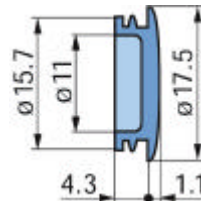

PartNo.	ProductNo.	Manuf.	Description	顏色	尺寸
9130	040-4610	ELMA	旋鈕蓋	灰色	17.5
9127	040-4620	ELMA	旋鈕蓋	黑色	17.5
9129	040-4630	ELMA	旋鈕蓋	咖啡色	17.5
9128	040-4640	ELMA	旋鈕蓋	藍色	17.5
9122	040-4650	ELMA	旋鈕蓋	黃色	17.5
9123	040-4660	ELMA	旋鈕蓋	綠色	17.5