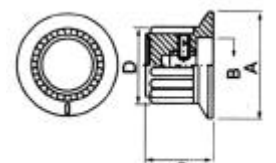

### Instrumentation Knobs (Aluminum)

PartNo.	ProductNo.	Description	Size(mm)直徑高
2832	3269A	鋁殼旋鈕 12 鋁白色	12*12mm
9264	3269B	鋁殼旋鈕 12 鋁黑色	12*12mm
3375	3270A	鋁殼旋鈕 15 鋁白色	15*17mm
9977	3270B	鋁殼旋鈕 15 鋁黑色	15*17mm
9791	3271A	鋁殼旋鈕 20 白色	20*17mm
9978	3271B	鋁殼旋鈕 20 鋁黑色	20*17mm
9972	3272B	鋁殼旋鈕 25 黑色	25*17mm
9974	3273A	鋁殼旋鈕 30 鋁白色	30*17mm
11808	3273B	鋁殼旋鈕 30 鋁黑色	30*17mm

### Pointer Knobs

PartNo.	ProductNo.	Manuf.	Description	Shaft Hole	尺寸
4244	9154-18T-R		旋鈕 13 (螺絲型)		11*15.5*13
14508	RN-118E-BL-6.4	SCI	黑藍旋鈕(螺絲型)	6.4mm	23*16.2*19.5
14507	RN-118E-R-6.4	SCI	黑紅旋鈕(螺絲型)	6.4mm	23*16.2*19.5
14351	RN-118F-BL-6.4	SCI	黑藍旋鈕(螺絲型)	6.4mm	15*15.1*13.2
14350	RN-118F-R-6.4	SCI	黑紅旋鈕(螺絲型)	6.4mm	15*15.1*13.2

PartNo.	ProductNo.	Manuf.	Description	Shaft Hole	尺寸
8366	3218		七角圓型旋鈕螺絲型小	6.4mm	20*12*18mm
8367	3219		七角圓型旋鈕螺絲型中	6.4mm	27*15*24mm
8371	3220		七角圓型旋鈕螺絲型大	6.4mm	33*17*30mm
14352	RN-100D-6.4	SCI	七角圓型旋鈕螺絲型)	6.4mm	23.4*15.8mm
14327	RN-100F-6.4	SCI	七角圓型旋鈕螺絲型小	6.4mm	15.0*11.8mm

PartNo.	ProductNo.	Description	尺寸
5673	9156	旋鈕	20.3*16*10mm