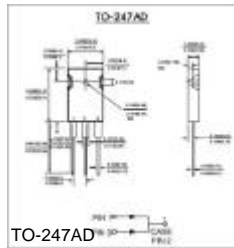

SEMICONDUCTORS-DISCRETES