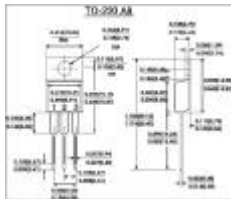

DACO 超級快速回復二極體 DACOSuper-FastRecoveryRectifiers

詳細產品規格--請點擊www.100y.com.tw

TO-220AB