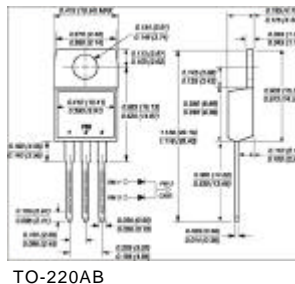

## 超快速回復二極體 UltrafastRecoveryDiodes

詳細產品規格--請點擊[www.100y.com.tw](http://www.100y.com.tw)

PartNo.	ProductNo.	Manuf.	Description	Trr(nS)	IF(A)	Vrrm	Pins/Package
16303	BYV32-200	ON-Semi.	DualUltrafastRectifier	25nS	18A	200V	3P/TO-220
20234	HFA08TB60		Ultrafast, Soft Recovery Diode	18nS	8A	600V	2P/TO-220AC
23602	MUR4100E	MOT.	Ultrafast recovery rectifier	100nS	4A	1000V	DO-201AD
14531	RURP860	Intersil	Ultrafast Diodes Switchmode	60nS	8A	600V	2P/TO-220
16302	STTH3003CW	ST(SGS)	HIGHFREQUENCYSECONDARY RECTIFIER	40nS	2*15A	300V	3P/TO-247