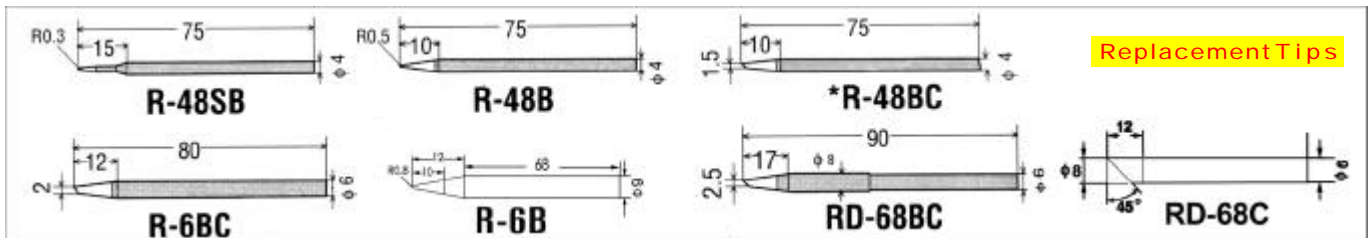

SOLDERING & DESOLDERING

goot-CS/CXCXG系列烙鐵+配件
goot-CS/CXCXG Series Soldering Iron+ Accessories

詳細產品規格--請點擊www.100y.com.tw

CS-20
CS-30

CXG-15
CXG-25

PartNo.	ProductNo.	Manuf.	Description	適用電壓	尖端尺寸 (mm)	長度 (mm)	輸出功率W	適用焊槍機型	重量(g)
2483	CS-20	goot	陶磁恆溫烙鐵	110V		170mm	20W		40g
6170	CS-20/30RT-SB	goot	日製烙鐵頭		0.25mm	40mm		適用CS20/30烙鐵	
5933	CS-30	goot	陶磁恆溫烙鐵	110V		170mm	25W		40g
10697	CXG-15	goot	陶瓷恆溫烙鐵	110V		205mm	15W		60g
10237	CXG-15RT-2C	goot	日製烙鐵頭		2.1mm	45mm		CX/CXG15,PX-10	
10244	CXG-15RT-2D	goot	日製烙鐵頭		2.0mm	45mm		CX/CXG15,PX-10	
10189	CXG-15RT-3C	goot	日製烙鐵頭		3mm	45mm		CX/CXG 15, PX-10	
10243	CXG-15RT-4C	goot	日製烙鐵頭		4.0mm	45mm		PX-1/10,CXG-15	
7600	CXG-15RT-B	goot	日製烙鐵頭		0.5mm	45mm		CX/CXG15,PX-10	
6171	CXG-15RT-BC	goot	日製烙鐵頭		1mm	45mm		CX/CXG15,PX-10	
3461	CXG-15RT-SB	goot	日製烙鐵頭		0.2mm	45mm		PX-10,CXG-15	
10699	CXG-25	goot	陶瓷恆溫烙鐵	110V		215mm	25W		70g
10195	CXG-25RT-BC	goot	日製烙鐵頭		1.2mm	55mm		PX-11,CXG-25	

goot-KS/KY/KX系列烙鐵+配件
goot-KS/KY/KX Series Soldering Iron+ Accessories

詳細產品規格--請點擊www.100y.com.tw

KS-25R/ KS-40R/KS-40R-220V/ KS-30R/ KS-60R/ KS-100R

KYP-60
KYP-70

Replacement Tips

PartNo.	ProductNo.	Manuf.	Description	適用電壓	長度 (mm)	輸出功率W	重量(g)
2484	KS-100R	goot	長壽型烙鐵	110V	240mm	100W	75g
11256	KS-25R	goot	長壽型烙鐵	110V	205mm	25W	45g
2471	KS-30R	goot	長壽型烙鐵	110V	205mm	30W	45g
2472	KS-40R	goot	長壽型烙鐵	110V	205mm	40W	45g