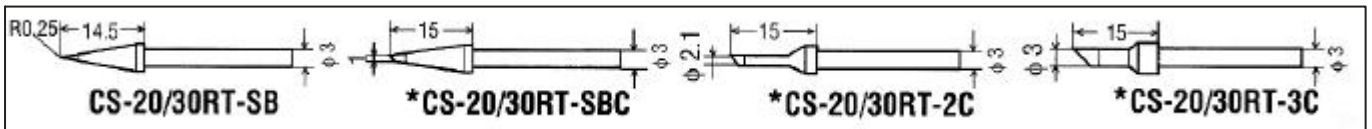

SOLDERING & DESOLDERING

goot-CS/CXCXG系列烙鐵+配件
goot-CS/CXCXG Series Soldering Iron+ Accessories

詳細產品規格--請點擊www.100y.com.tw

CS-20
CS-30

CXG-15
CXG-25

PartNo.	ProductNo.	Manuf.	Description	適用電壓	尖端尺寸 (mm)	長度 (mm)	輸出功率W	適用焊槍機型	重量(g)
2483	CS-20	goot	陶磁恆溫烙鐵	110V		170mm	20W		40g
6170	CS-20/30RT-SB	goot	日製烙鐵頭		0.25mm	40mm		適用CS20/30烙鐵	
5933	CS-30	goot	陶磁恆溫烙鐵	110V		170mm	25W		40g
10697	CXG-15	goot	陶瓷恆溫烙鐵	110V		205mm	15W		60g
10237	CXG-15RT-2C	goot	日製烙鐵頭		2.1mm	45mm		CX/CXG15,PX-10	
10244	CXG-15RT-2D	goot	日製烙鐵頭		2.0mm	45mm		CX/CXG15,PX-10	
10189	CXG-15RT-3C	goot	日製烙鐵頭		3mm	45mm		CX/CXG 15, PX-10	
10243	CXG-15RT-4C	goot	日製烙鐵頭		4.0mm	45mm		PX-1/10,CXG-15	
7600	CXG-15RT-B	goot	日製烙鐵頭		0.5mm	45mm		CX/CXG15,PX-10	
6171	CXG-15RT-BC	goot	日製烙鐵頭		1mm	45mm		CX/CXG15,PX-10	
3461	CXG-15RT-SB	goot	日製烙鐵頭		0.2mm	45mm		PX-10,CXG-15	
10699	CXG-25	goot	陶瓷恆溫烙鐵	110V		215mm	25W		70g
10195	CXG-25RT-BC	goot	日製烙鐵頭		1.2mm	55mm		PX-11,CXG-25	

goot-KS/KY/KX系列烙鐵+配件
goot-KS/KY/KX Series Soldering Iron+ Accessories

詳細產品規格--請點擊www.100y.com.tw

KS-25R/ KS-40R/KS-40R-220V/ KS-30R/ KS-60R/ KS-100R

KYP-60
KYP-70

Replacement Tips

PartNo.	ProductNo.	Manuf.	Description	適用電壓	長度 (mm)	輸出功率W	重量(g)
2484	KS-100R	goot	長壽型烙鐵	110V	240mm	100W	75g
11256	KS-25R	goot	長壽型烙鐵	110V	205mm	25W	45g
2471	KS-30R	goot	長壽型烙鐵	110V	205mm	30W	45g
2472	KS-40R	goot	長壽型烙鐵	110V	205mm	40W	45g