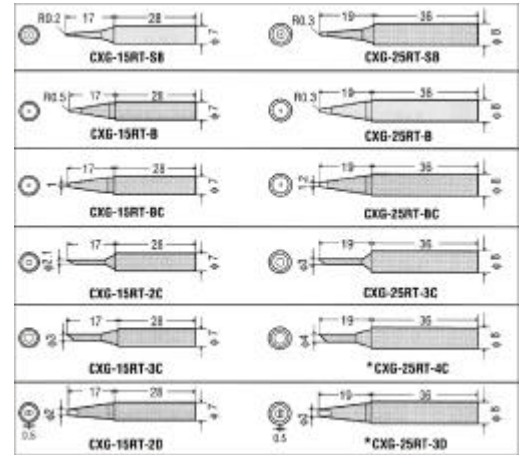

SOLDERING & DESOLDERING

goot-CS/CXCXG系列烙鐵+配件
goot-CS/CXCXG Series Soldering Iron+ Accessories

詳細產品規格--請點擊www.100y.com.tw

CS-20
CS-30

CXG-15
CXG-25

PartNo.	ProductNo.	Manuf.	Description	適用電壓	尖端尺寸 (mm)	長度 (mm)	輸出功率W	適用焊槍機型	重量(g)
2483	CS-20	goot	陶磁恆溫烙鐵	110V		170mm	20W		40g
6170	CS-20/30RT-SB	goot	日製烙鐵頭		0.25mm	40mm		適用CS20/30烙鐵	
5933	CS-30	goot	陶磁恆溫烙鐵	110V		170mm	25W		40g
10697	CXG-15	goot	陶瓷恆溫烙鐵	110V		205mm	15W		60g
10237	CXG-15RT-2C	goot	日製烙鐵頭		2.1mm	45mm		CX/CXG15,PX-10	
10244	CXG-15RT-2D	goot	日製烙鐵頭		2.0mm	45mm		CX/CXG15,PX-10	
10189	CXG-15RT-3C	goot	日製烙鐵頭		3mm	45mm		CX/CXG 15, PX-10	
10243	CXG-15RT-4C	goot	日製烙鐵頭		4.0mm	45mm		PX-1/10,CXG-15	
7600	CXG-15RT-B	goot	日製烙鐵頭		0.5mm	45mm		CX/CXG15,PX-10	
6171	CXG-15RT-BC	goot	日製烙鐵頭		1mm	45mm		CX/CXG15,PX-10	
3461	CXG-15RT-SB	goot	日製烙鐵頭		0.2mm	45mm		PX-10,CXG-15	
10699	CXG-25	goot	陶瓷恆溫烙鐵	110V		215mm	25W		70g
10195	CXG-25RT-BC	goot	日製烙鐵頭		1.2mm	55mm		PX-11,CXG-25	

goot-KS/KY/KX系列烙鐵+配件
goot-KS/KY/KX Series Soldering Iron+ Accessories

詳細產品規格--請點擊www.100y.com.tw

KS-25R/ KS-40R/KS-40R-220V/ KS-30R/ KS-60R/ KS-100R

KYP-60
KYP-70

Replacement Tips

PartNo.	ProductNo.	Manuf.	Description	適用電壓	長度 (mm)	輸出功率W	重量(g)
2484	KS-100R	goot	長壽型烙鐵	110V	240mm	100W	75g
11256	KS-25R	goot	長壽型烙鐵	110V	205mm	25W	45g
2471	KS-30R	goot	長壽型烙鐵	110V	205mm	30W	45g
2472	KS-40R	goot	長壽型烙鐵	110V	205mm	40W	45g