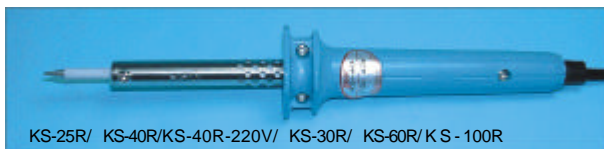

SOLDERING & DESOLDERING

goot-CS/CXCXG系列烙鐵+配件
goot-CS/CXCXG Series Soldering Iron+ Accessories

詳細產品規格--請點擊www.100y.com.tw

CS-20
CS-30

CXG-15
CXG-25

PartNo.	ProductNo.	Manuf.	Description	適用電壓	尖端尺寸 (mm)	長度 (mm)	輸出功率W	適用焊槍機型	重量(g)
2483	CS-20	goot	陶磁恆溫烙鐵	110V		170mm	20W		40g
6170	CS-20/30RT-SB	goot	日製烙鐵頭		0.25mm	40mm		適用CS20/30烙鐵	
5933	CS-30	goot	陶磁恆溫烙鐵	110V		170mm	25W		40g
10697	CXG-15	goot	陶瓷恆溫烙鐵	110V		205mm	15W		60g
10237	CXG-15RT-2C	goot	日製烙鐵頭		2.1mm	45mm		CX/CXG15,PX-10	
10244	CXG-15RT-2D	goot	日製烙鐵頭		2.0mm	45mm		CX/CXG15,PX-10	
10189	CXG-15RT-3C	goot	日製烙鐵頭		3mm	45mm		CX/CXG 15, PX-10	
10243	CXG-15RT-4C	goot	日製烙鐵頭		4.0mm	45mm		PX-1/10,CXG-15	
7600	CXG-15RT-B	goot	日製烙鐵頭		0.5mm	45mm		CX/CXG15,PX-10	
6171	CXG-15RT-BC	goot	日製烙鐵頭		1mm	45mm		CX/CXG15,PX-10	
3461	CXG-15RT-SB	goot	日製烙鐵頭		0.2mm	45mm		PX-10,CXG-15	
10699	CXG-25	goot	陶瓷恆溫烙鐵	110V		215mm	25W		70g
10195	CXG-25RT-BC	goot	日製烙鐵頭		1.2mm	55mm		PX-11,CXG-25	

goot-KS/KY/KX系列烙鐵+配件
goot-KS/KY/KX Series Soldering Iron+ Accessories

詳細產品規格--請點擊www.100y.com.tw

KS-25R/ KS-40R/KS-40R-220V/ KS-30R/ KS-60R/ KS-100R

KYP-60
KYP-70

Replacement Tips

PartNo.	ProductNo.	Manuf.	Description	適用電壓	長度 (mm)	輸出功率W	重量(g)
2484	KS-100R	goot	長壽型烙鐵	110V	240mm	100W	75g
11256	KS-25R	goot	長壽型烙鐵	110V	205mm	25W	45g
2471	KS-30R	goot	長壽型烙鐵	110V	205mm	30W	45g
2472	KS-40R	goot	長壽型烙鐵	110V	205mm	40W	45g