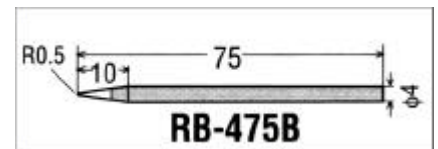

goot-KS/KY/KX系列烙鐵+配件
goot-KS/KY/KX Series Soldering Iron+ Accessories

詳細產品規格--請點擊www.100y.com.tw

KS-25R/ KS-40R/KS-40R-220V/ KS-30R/ KS-60R/ KS-100R

KYP-60
KYP-70

Replacement Tips

PartNo.	ProductNo.	Manuf.	Description	適用電壓	長度 (mm)	輸出功率W	重量(g)
2484	KS-100R	goot	長壽型烙鐵	110V	240mm	100W	75g
11256	KS-25R	goot	長壽型烙鐵	110V	205mm	25W	45g
2471	KS-30R	goot	長壽型烙鐵	110V	205mm	30W	45g
2472	KS-40R	goot	長壽型烙鐵	110V	205mm	40W	45g