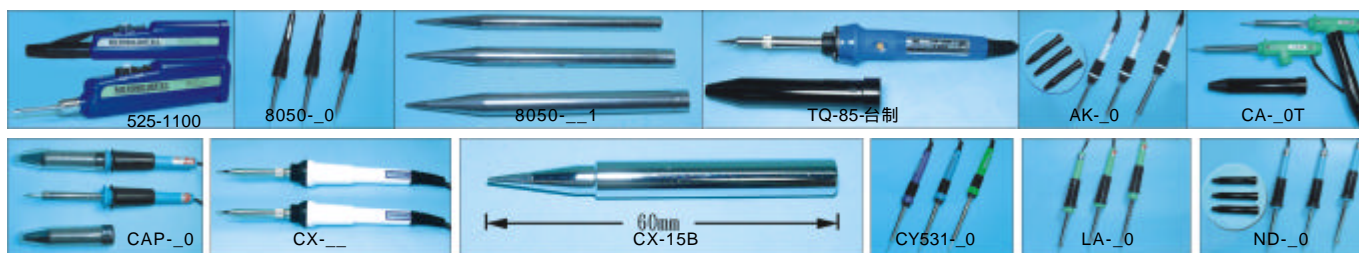

SOLDERING & DESOLDERING

PartNo.	ProductNo.	Description	形狀	控溫範圍	尖端尺寸(mm)	長度(mm)	防靜電 Y/N	輸出功率W	適用焊槍機型	重量(g)
15701	915E	(內熱式)台式低壓控溫長壽電烙鐵		100 ~ 400			YES	50W		
15703	915E-烙鐵頭	915E專用烙鐵頭	尖型	100 ~ 400	0.5mm	54.5mm	YES		915E	
17993	AES-30	陶磁恆溫烙鐵	AES-11(尖)		RO.5	46mm		30W		
23837	JF-901	JF-96用烙鐵筆		200 ~ 480			N		For JF-96	
3117	JF-96-110V	數字控溫烙鐵		200 ~ 500			NO	60W/110V		
14368	JF-96-220V	數字控溫烙鐵		200 ~ 500		203mm	NO	60W		1700g
14673	JF-96-IR0(ESD)	JF-96用ESD烙鐵筆				203mm	Y	60W/110V	JF-96	120g
27297	JF-96P+N	JF96套管螺絲							JF96	
24673	JF-PCT	JF烙鐵塑膠膠帽								
15859	OA-900M-T-B	烙鐵頭			0.5mm	43mm			OA936/JF96	
3118	OA-900M-T-I	烙鐵頭			0.2mm	42mm			OA936/JF96	
17092	P-20N	速熱恆溫長壽電烙鐵	尖型					20W		
15632	P-30N	恆溫長壽烙鐵						30W		
13453	RA-600	6段陶磁控溫烙鐵				235mm		10W-60W		150g
23487	RA-600-A	6段陶磁控溫烙鐵台製				235mm		10W-60W		150g

手握式彩虹烙鐵 + 烙鐵頭 Soldering Iron + Available Tip Shape

詳細產品規格--請點擊www.100y.com.tw

PartNo.	ProductNo.	Description	形狀	控溫範圍	尖端尺寸(mm)	長度(mm)	適用電壓	輸出功率W	適用焊槍機型	重量(g)
14446	525-1100	電池烙鐵			1mm	175mm	110V	6W/8W		66g
4982	8050-30	超尖烙鐵				210mm	110V-120V	30W		90g
10221	8050-30-1	烙鐵頭	圓尖			65mm		30W	8050烙鐵	
10232	8050-40-1	烙鐵頭	特尖			75mm			8050烙鐵	
10231	8050-60-1	烙鐵頭	超尖			80mm		60W	8050烙鐵	
3246	AK-30	烙鐵附日製頭				220mm	110V-120V	30W		120g
4979	AK-40	烙鐵/附日製頭				220mm	110V-120V	40W		120g
5222	AK-60	烙鐵附日製頭				240mm	110V-120V	60W		150g
15534	AK-60-1B	烙鐵頭(日製)	尖		0.5mm	75mm		60W	AK/KS	
10887	CAP-30	錫筆套烙鐵		280		205mm	110-120V	30W		90g
10888	CAP-40	錫筆套烙鐵		320		220mm	110-120V	40W		90g