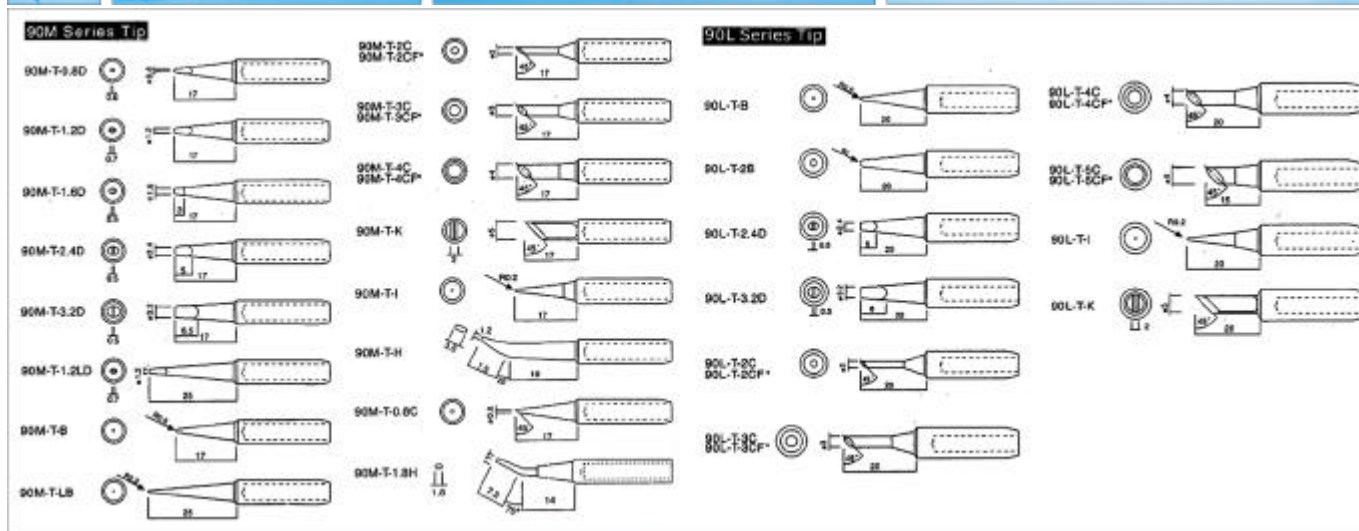

SOLDERING & DESOLDERING

PartNo.	ProductNo.	Description	形狀	控溫範圍	尖端尺寸(mm)	長度(mm)	防靜電 Y/N	輸出功率W	適用焊槍機型	重量(g)
15701	915E	(內熱式)台式低壓控溫長壽電烙鐵		100 ~ 400			YES	50W		
15703	915E-烙鐵頭	915E專用烙鐵頭	尖型	100 ~ 400	0.5mm	54.5mm	YES		915E	
17993	AES-30	陶磁恆溫烙鐵	AES-11(尖)		RO.5	46mm		30W		
23837	JF-901	JF-96用烙鐵筆		200 ~ 480			N		For JF-96	
3117	JF-96-110V	數字控溫烙鐵		200 ~ 500			NO	60W/110V		
14368	JF-96-220V	數字控溫烙鐵		200 ~ 500		203mm	NO	60W		1700g
14673	JF-96-IR0(ESD)	JF-96用ESD烙鐵筆				203mm	Y	60W/110V	JF-96	120g
27297	JF-96P+N	JF96套管螺絲							JF96	
24673	JF-PCT	JF烙鐵塑膠膠帽								
15859	OA-900M-T-B	烙鐵頭			0.5mm	43mm			OA936/JF96	
3118	OA-900M-T-I	烙鐵頭			0.2mm	42mm			OA936/JF96	
17092	P-20N	速熱恆溫長壽電烙鐵	尖型					20W		
15632	P-30N	恆溫長壽烙鐵						30W		
13453	RA-600	6段陶磁控溫烙鐵				235mm		10W-60W		150g
23487	RA-600-A	6段陶磁控溫烙鐵台製				235mm		10W-60W		150g

手握式彩虹烙鐵 + 烙鐵頭 Soldering Iron + Available Tip Shape

詳細產品規格--請點擊www.100y.com.tw

PartNo.	ProductNo.	Description	形狀	控溫範圍	尖端尺寸(mm)	長度(mm)	適用電壓	輸出功率W	適用焊槍機型	重量(g)
14446	525-1100	電池烙鐵			1mm	175mm	110V	6W/8W		66g
4982	8050-30	超尖烙鐵				210mm	110V-120V	30W		90g
10221	8050-30-1	烙鐵頭	圓尖			65mm		30W	8050烙鐵	
10232	8050-40-1	烙鐵頭	特尖			75mm			8050烙鐵	
10231	8050-60-1	烙鐵頭	超尖			80mm		60W	8050烙鐵	
3246	AK-30	烙鐵附日製頭				220mm	110V-120V	30W		120g
4979	AK-40	烙鐵/附日製頭				220mm	110V-120V	40W		120g
5222	AK-60	烙鐵附日製頭				240mm	110V-120V	60W		150g
15534	AK-60-1B	烙鐵頭(日製)	尖		0.5mm	75mm		60W	AK/KS	
10887	CAP-30	錫筆套烙鐵		280		205mm	110-120V	30W		90g
10888	CAP-40	錫筆套烙鐵		320		220mm	110-120V	40W		90g