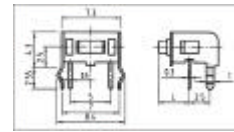

SWITCHES & CONTROL GEAR

DIP 超微型按鍵開關
Ultra-Miniature, Washable

詳細產品規格--請點擊www.100y.com.tw

PartNo.	ProductNo.	Description	Pins	Type	ButtonColor	ContactRating
23538	TS6301HA	微型按鍵	2	White	OFF-ON無段	12Vdc/50mA
8344	TS6301V180G	DIP微型按鍵90°	2	White	OFF-ON無段	12Vdc/50mA