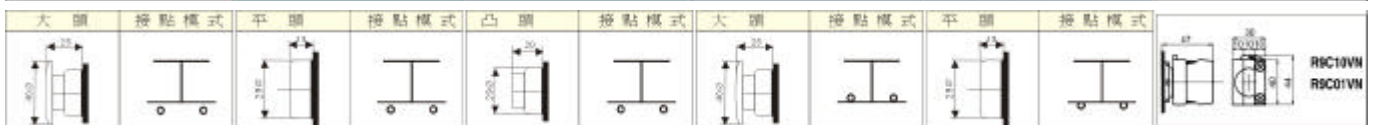

SWITCHES & CONTROL GEAR

DIP 超微型按鍵開關
Ultra-Miniature, Washable

詳細產品規格--請點擊www.100y.com.tw

PartNo.	ProductNo.	Description	Pins	Type	ButtonColor	ContactRating
23538	TS6301HA	微型按鍵	2	White	OFF-ON無段	12Vdc/50mA
8344	TS6301V180G	DIP微型按鍵90°	2	White	OFF-ON無段	12Vdc/50mA

SMD 超微型按鍵開關
SMD Ultra-Miniature PushButton Switches

PartNo.	ProductNo.	Manuf.	Description	Pins	Type	ButtonColor	ContactRating
12032	TS4417-180g		SMD小型開關	4	Black	OFF-ON	12Vdc/50mA
8360	TS6301E180G		SMD微型按鍵開關	2	White	OFF-ON無段	12Vdc/50mA
27103	TS6301E180G		SMD微型按鍵開關	2	White	OFF-ON無段	12Vdc/50mA
23421	TS6647NA-160g-N	Kingtek	SMD 按鍵開關	4	黑色	OFF-ON無段	12Vdc/50mA
23422	TS6647SA-160g-N	Kingtek	SMD 按鍵開關	4	黑色	OFF-ON無段	12Vdc/50mA

工業面板式按鍵開關 + 帽蓋
大型旋入面板式按鍵開關
Panel Mounting

詳細產品規格--請點擊www.100y.com.tw

PartNo.	ProductNo.	Manuf.	Description	Pins/TerminalType	Color	Contact Function	ContactRating
12882	6501A-Y		旋入面板式鍵開關-黃色	2	黃色	A接點 OFF-(ON)	1 A 125 VAC
14453	91-CFM65+B+T2A	META	22m/m平頭按鈕開關	22mm	黑色	觸點+A接 點(2個) 2NO	
14454	91-CFM65+BU+T2A	META	22m/m平頭按鈕開關	22mm	藍色	觸點+A接 點(2個) 2NO	
14455	91-CFM65+G+T2A	META	22m/m平頭按鈕開關	22mm	綠色	觸點+A接 點(2個) 2NO	
14390	91-CFM65+Y+T2A	META	22m/m平頭按鈕開關	22mm	黃色	觸點+A接 點(2個) 2NO	
12862	91A-CFM65+G+T1A		22m/m平頭按鈕開關	22mm	綠色	觸點+A接 點1NO	
12863	91A-CFM65+R+T1A		22m/m平頭按鈕開關	22mm	紅色	觸點+A接 點1NO	
12861	91A-EM65+G+T1A		22m/m大頭按鈕開關	22mm	綠色	觸點+A接 點1NO	
12865	91A-GM65+Y+T1A		22m/m凸頭按鈕開關	22mm	黃色	觸點+A接 點1NO	
12866	91A-RA65+R+T1B		22m/m大頭緊急連鎖開關交替式	22mm	紅色	連鎖開關+B接點 1NC	