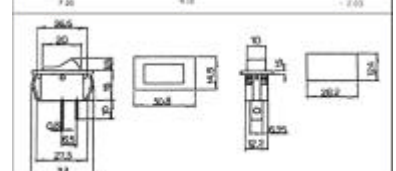

## 無燈電源切換開關 PowerRockerSwitch

詳細產品規格--請點擊[www.100y.com.tw](http://www.100y.com.tw)

3MDIR103M1Q0

3MSIR103M1Q0

6062A-2P 5009A

6020A-2P2

6010A-2P2

6018