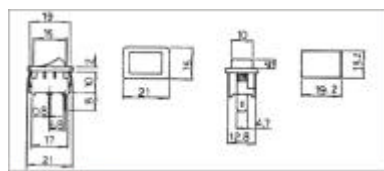

## 無燈電源切換開關 PowerRockerSwitch

詳細產品規格--請點擊[www.100y.com.tw](http://www.100y.com.tw)

3MDIR103M1Q0

3MSIR103M1Q0

6062A-2P 5009A

6020A-2P2

6010A-2P2

6018