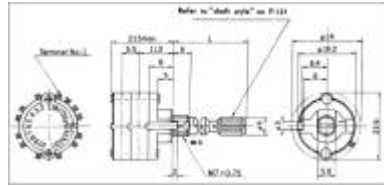

SWITCHES & CONTROL GEAR

二層波段開關 Rotary Switches

詳細產品規格--請點擊www.100y.com.tw

Features:

Hermetically sealed, compact rotary switch.
Excellent operational feeling and environmental characteristics.
Leadwiring type.

Applications:

all types of electronic equipments such as measuring instruments and control equipment.

PartNo.	ProductNo.	Description	Num.ofSections(層)	Num.ofPosition(段)	Num.ofPoles(回路)
28115	SRRN234	二層3段波段開關	3	2	4
7519	SRRN243	二層4段波後開關 A LPS	4	2	3
8089	SRRN252	二層5段2組 波段開關	5	2	2
28117	SRRN262	二層6段波段開關	6	2	2
28118	SRRN2C1	二層12段波段開關	12	2	1

工業--二位選擇開關 2Way Select Switch

詳細產品規格--請點擊www.100y.com.tw

PartNo.	ProductNo.	Description	Volt./Current	固定孔徑	Color	ContactType
19472	TBC-1					
8464	TSS-2512-B	選擇開關	10A/125VAC	25	黑色	1A1B
9842	TSS-2512-G	選擇開關	10A/125VAC	25	綠色	1A1B
9843	TSS-2512-R	選擇開關	10A/125VAC	25	紅色	1A1B
9831	TSS-3012-B	選擇開關	10A/125VAC	30	黑色	1A1B
9832	TSS-3012-G	選擇開關	10A/125VAC	30	綠色	1A1B
8465	TSS-3012-R	選擇開關	10A/125VAC	30	紅色	1A1B