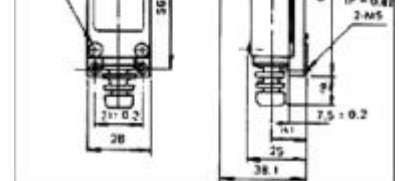

Z-15HW78-B

TM-1308A

TZ-8108

TZ-8104

Part No.	ProductNo.	Manuf.	Description	耐壓電流值
11188	5101		短輪大微動開關	15A/125/250Vac
3587	5102		長輪微動開關	15A/125/250Vac
8368	5104		直片微動開關	15A/125/250Vac
3552	5105		短押扣微動開關	15A/125/250Vac
7703	5106		長押扣微動開關	15A/125/250Vac
6530	TM-1308A	TEND	微動桿微動開關	15A/125/250Vac
24682	TZ-8104	TEND	滑輪搖柄限動開關	AC-12 5A/250VAC
19380	TZ-8108	TEND	小型立式限動開關	AC-15 5A/240VAC
16103	Z-15HW78-B	OMRON	高感度微動開關	15A/250V

小微動開關 Miniature Micro Switch

詳細產品規格--請點擊www.100y.com.tw

DM-00

DM-03

DM-01

MN4-10-00