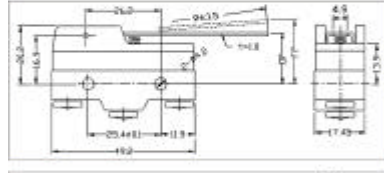

SWITCHES & CONTROL GEAR

微動開關 大微動開關 Micro Switch

詳細產品規格--請點擊www.100y.com.tw

5101

5102

5104

5105

5106

Z-15HW78-B

TM-1308A

TZ-8108

TZ-8104

Part No.	ProductNo.	Manuf.	Description	耐壓電流值
11188	5101		短輪大微動開關	15A/125/250Vac
3587	5102		長輪微動開關	15A/125/250Vac
8368	5104		直片微動開關	15A/125/250Vac
3552	5105		短押扣微動開關	15A/125/250Vac
7703	5106		長押扣微動開關	15A/125/250Vac
6530	TM-1308A	TEND	微動桿微動開關	15A/125/250Vac
24682	TZ-8104	TEND	滑輪搖柄限動開關	AC-12 5A/250VAC
19380	TZ-8108	TEND	小型立式限動開關	AC-15 5A/240VAC
16103	Z-15HW78-B	OMRON	高感度微動開關	15A/250V