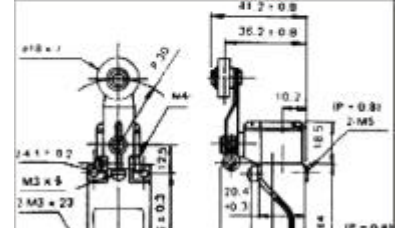

SWITCHES & CONTROL GEAR

微動開關 大微動開關 Micro Switch

詳細產品規格--請點擊www.100y.com.tw

5101

5102

5104

5105

5106

Z-15HW78-B

TM-1308A

TZ-8108

TZ-8104

Part No.	ProductNo.	Manuf.	Description	耐壓電流值
11188	5101		短輪大微動開關	15A/125/250Vac
3587	5102		長輪微動開關	15A/125/250Vac
8368	5104		直片微動開關	15A/125/250Vac
3552	5105		短押扣微動開關	15A/125/250Vac
7703	5106		長押扣微動開關	15A/125/250Vac
6530	TM-1308A	TEND	微動桿微動開關	15A/125/250Vac
24682	TZ-8104	TEND	滑輪搖柄限動開關	AC-12 5A/250VAC
19380	TZ-8108	TEND	小型立式限動開關	AC-15 5A/240VAC
16103	Z-15HW78-B	OMRON	高感度微動開關	15A/250V