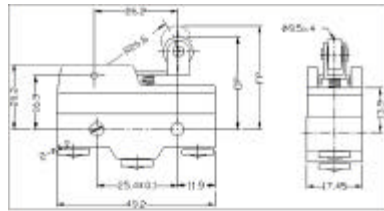

SWITCHES & CONTROL GEAR

微動開關 大微動開關 Micro Switch

詳細產品規格--請點擊www.100y.com.tw

5101

5102

5104

5105

5106

Z-15HW78-B

TM-1308A

TZ-8108

TZ-8104

Part No.	ProductNo.	Manuf.	Description	耐壓電流值
11188	5101		短輪大微動開關	15A/125/250Vac
3587	5102		長輪微動開關	15A/125/250Vac
8368	5104		直片微動開關	15A/125/250Vac
3552	5105		短押扣微動開關	15A/125/250Vac
7703	5106		長押扣微動開關	15A/125/250Vac
6530	TM-1308A	TEND	微動桿微動開關	15A/125/250Vac
24682	TZ-8104	TEND	滑輪搖柄限動開關	AC-12 5A/250VAC
19380	TZ-8108	TEND	小型立式限動開關	AC-15 5A/240VAC
16103	Z-15HW78-B	OMRON	高感度微動開關	15A/250V

小微動開關 Miniature Micro Switch

詳細產品規格--請點擊www.100y.com.tw

DM-00

DM-03

DM-01

MN4-10-00