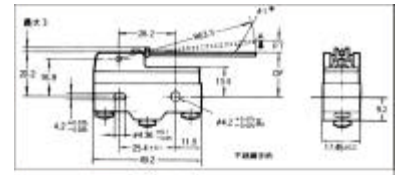

SWITCHES & CONTROL GEAR

微動開關 大微動開關 Micro Switch

詳細產品規格--請點擊www.100y.com.tw

5101

5102

5104

5105

5106

Z-15HW78-B

TM-1308A

TZ-8108

TZ-8104

Part No.	ProductNo.	Manuf.	Description	耐壓電流值
11188	5101		短輪大微動開關	15A/125/250Vac
3587	5102		長輪微動開關	15A/125/250Vac
8368	5104		直片微動開關	15A/125/250Vac
3552	5105		短押扣微動開關	15A/125/250Vac
7703	5106		長押扣微動開關	15A/125/250Vac
6530	TM-1308A	TEND	微動桿微動開關	15A/125/250Vac
24682	TZ-8104	TEND	滑輪搖柄限動開關	AC-12 5A/250VAC
19380	TZ-8108	TEND	小型立式限動開關	AC-15 5A/240VAC
16103	Z-15HW78-B	OMRON	高感度微動開關	15A/250V