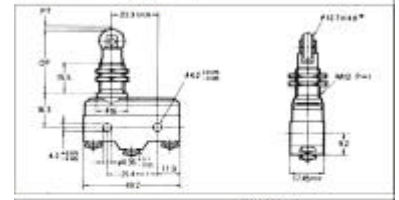

SWITCHES & CONTROL GEAR

微動開關 大微動開關 Micro Switch

詳細產品規格--請點擊www.100y.com.tw

5101

5102

5104

5105

5106

Z-15HW78-B

TM-1308A

TZ-8108

TZ-8104

Part No.	ProductNo.	Manuf.	Description	耐壓電流值
11188	5101		短輪大微動開關	15A/125/250Vac
3587	5102		長輪微動開關	15A/125/250Vac
8368	5104		直片微動開關	15A/125/250Vac
3552	5105		短押扣微動開關	15A/125/250Vac
7703	5106		長押扣微動開關	15A/125/250Vac
6530	TM-1308A	TEND	微動桿微動開關	15A/125/250Vac
24682	TZ-8104	TEND	滑輪搖柄限動開關	AC-12 5A/250VAC
19380	TZ-8108	TEND	小型立式限動開關	AC-15 5A/240VAC
16103	Z-15HW78-B	OMRON	高感度微動開關	15A/250V