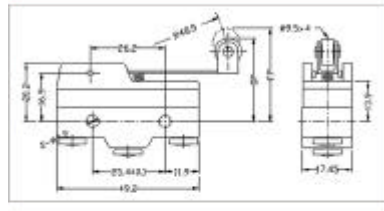

SWITCHES & CONTROL GEAR

微動開關 大微動開關 Micro Switch

詳細產品規格--請點擊www.100y.com.tw

5101

5102

5104

5105

5106

Z-15HW78-B

TM-1308A

TZ-8108

TZ-8104

Part No.	ProductNo.	Manuf.	Description	耐壓電流值
11188	5101		短輪大微動開關	15A/125/250Vac
3587	5102		長輪微動開關	15A/125/250Vac
8368	5104		直片微動開關	15A/125/250Vac
3552	5105		短押扣微動開關	15A/125/250Vac
7703	5106		長押扣微動開關	15A/125/250Vac
6530	TM-1308A	TEND	微動桿微動開關	15A/125/250Vac
24682	TZ-8104	TEND	滑輪搖柄限動開關	AC-12 5A/250VAC
19380	TZ-8108	TEND	小型立式限動開關	AC-15 5A/240VAC
16103	Z-15HW78-B	OMRON	高感度微動開關	15A/250V

小微動開關 Miniature Micro Switch

詳細產品規格--請點擊www.100y.com.tw

DM-00

DM-03

DM-01

MN4-10-00