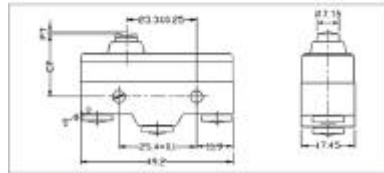

SWITCHES & CONTROL GEAR

微動開關 大微動開關 Micro Switch

詳細產品規格--請點擊www.100y.com.tw

5101

5102

5104

5105

5106

Z-15HW78-B

TM-1308A

TZ-8108

TZ-8104

Part No.	ProductNo.	Manuf.	Description	耐壓電流值
11188	5101		短輪大微動開關	15A/125/250Vac
3587	5102		長輪微動開關	15A/125/250Vac
8368	5104		直片微動開關	15A/125/250Vac
3552	5105		短押扣微動開關	15A/125/250Vac
7703	5106		長押扣微動開關	15A/125/250Vac
6530	TM-1308A	TEND	微動桿微動開關	15A/125/250Vac
24682	TZ-8104	TEND	滑輪搖柄限動開關	AC-12 5A/250VAC
19380	TZ-8108	TEND	小型立式限動開關	AC-15 5A/240VAC
16103	Z-15HW78-B	OMRON	高感度微動開關	15A/250V