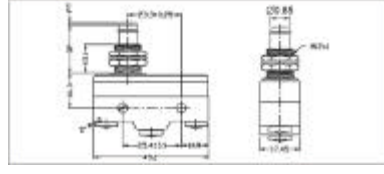

SWITCHES & CONTROL GEAR

微動開關 大微動開關 Micro Switch

詳細產品規格--請點擊www.100y.com.tw

5101

5102

5104

5105

5106

Z-15HW78-B

TM-1308A

TZ-8108

TZ-8104

Part No.	ProductNo.	Manuf.	Description	耐壓電流值
11188	5101		短輪大微動開關	15A/125/250Vac
3587	5102		長輪微動開關	15A/125/250Vac
8368	5104		直片微動開關	15A/125/250Vac
3552	5105		短押扣微動開關	15A/125/250Vac
7703	5106		長押扣微動開關	15A/125/250Vac
6530	TM-1308A	TEND	微動桿微動開關	15A/125/250Vac
24682	TZ-8104	TEND	滑輪搖柄限動開關	AC-12 5A/250VAC
19380	TZ-8108	TEND	小型立式限動開關	AC-15 5A/240VAC
16103	Z-15HW78-B	OMRON	高感度微動開關	15A/250V