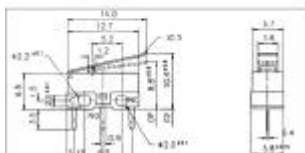

小微動開關 Miniature Micro Switch

詳細產品規格--請點擊www.100y.com.tw

DM-00

DM-03

DM-01

MN4-10-00