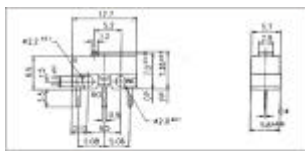

小微動開關 Miniature Micro Switch

詳細產品規格--請點擊www.100y.com.tw

DM-00

DM-03

DM-01

MN4-10-00