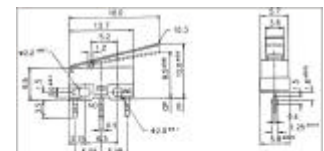

小微動開關 Miniature Micro Switch

詳細產品規格--請點擊www.100y.com.tw

DM-00

DM-03

DM-01

MN4-10-00