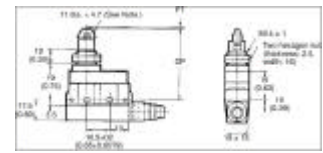

PartNo.	ProductNo.	Description
12238	0865	高級電鈴押扣 大型
10957	5153	電鈴押扣方形
7812	976A	平開關檢驗品
12100	LF-5151	螢光埋入單切開關 15A
4530	WNF5001	電源單切開關

其它開關系列 其它開關類

OtherTypeSwitches

詳細產品規格--請點擊www.100y.com.tw

5132

SHL-Q2255

PartNo.	ProductNo.	Description
10640	5132	震動開關 4mm*11mm
28235	GPF521221	
28236	PF52E10	
19484	SHL-Q2255	OMRON Enclosed Switch