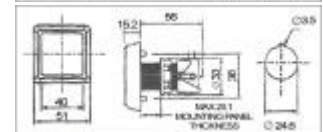

SWITCHES & CONTROL GEAR

PBS-910-1-R PBS-910-1-BU
PBS-910-1-G
PBS-910-1-Y

PBS-910-5-R
PBS-910-5-G
PBS-910-5-Y

PBS-910-2-R
PBS-910-2-G
PBS-910-2-Y

PBS-910-6-R
PBS-910-6-G
PBS-910-6-Y

Part No.	ProductNo.	Description	耐壓/電流值	ButtonColor
4506	5092	焊線式		紅色
8585	PBS-810-1-G	按鈕開關綠色電玩圓型	3A/250Vac	綠色
8584	PBS-810-1-R	按鈕開關電玩圓型	3A/250Vac	紅色
8583	PBS-810-1-Y	按鈕開關電玩圓型	3A/250Vac	黃色
21388	PBS-910-1-BU	附燈泡12V按鈕開關藍色小圓型	3A/250Vac	藍色
6062	PBS-910-1-G	附燈泡12V按鈕開關綠色小圓型	3A/250Vac	綠色
8561	PBS-910-1-R	附燈泡12V按鈕開關紅色小圓型	3A/250Vac	紅色
8563	PBS-910-1-Y	附燈泡12V按鈕開關黃色小圓型	3A/250Vac	黃色
8579	PBS-910-2-G	附燈泡12V按鈕開關小方型	3A/250V	綠色
8578	PBS-910-2-R	附燈泡12V按鈕開關小方型	3A/250V	紅色
8577	PBS-910-2-Y	附燈泡12V按鈕開關小方型	3A/250V	黃色
8560	PBS-910-5-G	附燈泡12V按鈕開關大圓型	3A/250V	綠色
6063	PBS-910-5-R	附燈泡12V按鈕開關大圓型	3A/250V	紅色
8562	PBS-910-5-Y	附燈泡12V按鈕開關大圓型	3A/250V	黃色
8582	PBS-910-6-G	附燈泡12V按鈕開關大方型	3A/250V	綠色
8581	PBS-910-6-R	附燈泡12V按鈕開關大方型	3A/250V	紅色
8580	PBS-910-6-Y	附燈泡12V按鈕開關大方型	3A/250V	黃色