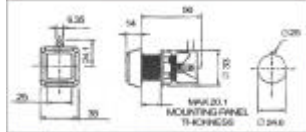

SWITCHES & CONTROL GEAR

PBS-910-1-R PBS-910-1-BU
PBS-910-1-G
PBS-910-1-Y

PBS-910-5-R
PBS-910-5-G
PBS-910-5-Y

PBS-910-2-R
PBS-910-2-G
PBS-910-2-Y

PBS-910-6-R
PBS-910-6-G
PBS-910-6-Y

Part No.	ProductNo.	Description	耐壓/電流值	ButtonColor
4506	5092	焊線式		紅色
8585	PBS-810-1-G	按鈕開關綠色電玩圓型	3A/250Vac	綠色
8584	PBS-810-1-R	按鈕開關電玩圓型	3A/250Vac	紅色
8583	PBS-810-1-Y	按鈕開關電玩圓型	3A/250Vac	黃色
21388	PBS-910-1-BU	附燈泡12V按鈕開關藍色小圓型	3A/250Vac	藍色
6062	PBS-910-1-G	附燈泡12V按鈕開關綠色小圓型	3A/250Vac	綠色
8561	PBS-910-1-R	附燈泡12V按鈕開關紅色小圓型	3A/250Vac	紅色
8563	PBS-910-1-Y	附燈泡12V按鈕開關黃色小圓型	3A/250Vac	黃色
8579	PBS-910-2-G	附燈泡12V按鈕開關小方型	3A/250V	綠色
8578	PBS-910-2-R	附燈泡12V按鈕開關小方型	3A/250V	紅色
8577	PBS-910-2-Y	附燈泡12V按鈕開關小方型	3A/250V	黃色
8560	PBS-910-5-G	附燈泡12V按鈕開關大圓型	3A/250V	綠色
6063	PBS-910-5-R	附燈泡12V按鈕開關大圓型	3A/250V	紅色
8562	PBS-910-5-Y	附燈泡12V按鈕開關大圓型	3A/250V	黃色
8582	PBS-910-6-G	附燈泡12V按鈕開關大方型	3A/250V	綠色
8581	PBS-910-6-R	附燈泡12V按鈕開關大方型	3A/250V	紅色
8580	PBS-910-6-Y	附燈泡12V按鈕開關大方型	3A/250V	黃色