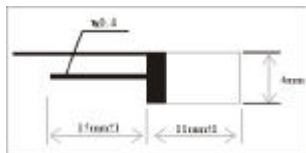

PartNo.	ProductNo.	Description
12238	0865	高級電鈴押扣 大型
10957	5153	電鈴押扣方形
7812	976A	平開關檢驗品
12100	LF-5151	螢光埋入單切開關 15A
4530	WNF5001	電源單切開關

其它開關系列 其它開關類

OtherTypeSwitches

詳細產品規格--請點擊www.100y.com.tw

5132

SHL-Q2255

PartNo.	ProductNo.	Description
10640	5132	震動開關 4mm*11mm
28235	GPF521221	
28236	PF52E10	
19484	SHL-Q2255	OMRON Enclosed Switch