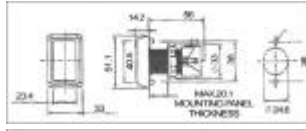

SWITCHES & CONTROL GEAR

PBS-910-1-R PBS-910-1-BU
PBS-910-1-G
PBS-910-1-Y

PBS-910-5-R
PBS-910-5-G
PBS-910-5-Y

PBS-910-2-R
PBS-910-2-G
PBS-910-2-Y

PBS-910-6-R
PBS-910-6-G
PBS-910-6-Y

Part No.	ProductNo.	Description	耐壓/電流值	ButtonColor
4506	5092	焊線式		紅色
8585	PBS-810-1-G	按鈕開關綠色電玩圓型	3A/250Vac	綠色
8584	PBS-810-1-R	按鈕開關電玩圓型	3A/250Vac	紅色
8583	PBS-810-1-Y	按鈕開關電玩圓型	3A/250Vac	黃色
21388	PBS-910-1-BU	附燈泡12V按鈕開關藍色小圓型	3A/250Vac	藍色
6062	PBS-910-1-G	附燈泡12V按鈕開關綠色小圓型	3A/250Vac	綠色
8561	PBS-910-1-R	附燈泡12V按鈕開關紅色小圓型	3A/250Vac	紅色
8563	PBS-910-1-Y	附燈泡12V按鈕開關黃色小圓型	3A/250Vac	黃色
8579	PBS-910-2-G	附燈泡12V按鈕開關小方型	3A/250V	綠色
8578	PBS-910-2-R	附燈泡12V按鈕開關小方型	3A/250V	紅色
8577	PBS-910-2-Y	附燈泡12V按鈕開關小方型	3A/250V	黃色
8560	PBS-910-5-G	附燈泡12V按鈕開關大圓型	3A/250V	綠色
6063	PBS-910-5-R	附燈泡12V按鈕開關大圓型	3A/250V	紅色
8562	PBS-910-5-Y	附燈泡12V按鈕開關大圓型	3A/250V	黃色
8582	PBS-910-6-G	附燈泡12V按鈕開關大方型	3A/250V	綠色
8581	PBS-910-6-R	附燈泡12V按鈕開關大方型	3A/250V	紅色
8580	PBS-910-6-Y	附燈泡12V按鈕開關大方型	3A/250V	黃色