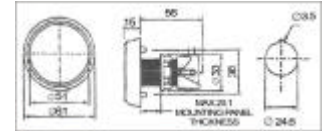

SWITCHES & CONTROL GEAR

PBS-910-1-R PBS-910-1-BU
PBS-910-1-G
PBS-910-1-Y

PBS-910-5-R
PBS-910-5-G
PBS-910-5-Y

PBS-910-2-R
PBS-910-2-G
PBS-910-2-Y

PBS-910-6-R
PBS-910-6-G
PBS-910-6-Y

Part No.	ProductNo.	Description	耐壓/電流值	ButtonColor
4506	5092	焊線式		紅色
8585	PBS-810-1-G	按鈕開關綠色電玩圓型	3A/250Vac	綠色
8584	PBS-810-1-R	按鈕開關電玩圓型	3A/250Vac	紅色
8583	PBS-810-1-Y	按鈕開關電玩圓型	3A/250Vac	黃色
21388	PBS-910-1-BU	附燈泡12V按鈕開關藍色小圓型	3A/250Vac	藍色
6062	PBS-910-1-G	附燈泡12V按鈕開關綠色小圓型	3A/250Vac	綠色
8561	PBS-910-1-R	附燈泡12V按鈕開關紅色小圓型	3A/250Vac	紅色
8563	PBS-910-1-Y	附燈泡12V按鈕開關黃色小圓型	3A/250Vac	黃色
8579	PBS-910-2-G	附燈泡12V按鈕開關小方型	3A/250V	綠色
8578	PBS-910-2-R	附燈泡12V按鈕開關小方型	3A/250V	紅色
8577	PBS-910-2-Y	附燈泡12V按鈕開關小方型	3A/250V	黃色
8560	PBS-910-5-G	附燈泡12V按鈕開關大圓型	3A/250V	綠色
6063	PBS-910-5-R	附燈泡12V按鈕開關大圓型	3A/250V	紅色
8562	PBS-910-5-Y	附燈泡12V按鈕開關大圓型	3A/250V	黃色
8582	PBS-910-6-G	附燈泡12V按鈕開關大方型	3A/250V	綠色
8581	PBS-910-6-R	附燈泡12V按鈕開關大方型	3A/250V	紅色
8580	PBS-910-6-Y	附燈泡12V按鈕開關大方型	3A/250V	黃色