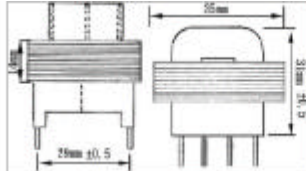

TRANSFORMERS

PartNo.	ProductNo.	Description	InputVolt.(ACV)	OutputVolt.(ACV)	Amp.(A)
14688	220V/110V/2A	焊線式變壓器	220V	110V	2A
18035	AC110V/0-16V/2.5A	焊線式變壓器	110V	16V	2.5A
23924	EI65*25	焊線式變壓器	220VAC	20V-15V-15VAC	

低頻插板式-低電源變壓器 PCMount-LowVolt.LinearPower Transformers

詳細產品規格--請點擊www.100y.com.tw

PartNo.	ProductNo.	Description	InputVolt.(ACV)	OutputVolt.(ACV)	Amp.(A)	Type	VA
18125	0-110-230V/12-0-12V	EI-35*14臥式插板變壓器	0-110-230V	12-0-12V	0.13A*2	EI-35*14	3VA
28200	0-110-230V/12-0-12V	EI-48*16臥式插板變壓器	0-110-230V	12-0-12V	0.32A*2	EI-48*16	7.5VA
18126	0-110-230V/15-0-15V	EI-35*14臥式插板變壓器	0-110-230V	15-0-15V	0.10A*2	EI-35*14	3VA
28201	0-110-230V/15-0-15V	EI-48*16臥式插板變壓器	0-110-230V	15-0-15V	0.24A*2	EI-48*16	7.5VA
18127	0-110-230V/18-0-18V	EI-35*14臥式插板變壓器	0-110-230V	18-0-18V	0.08A*2	EI-35*14	3VA
28202	0-110-230V/18-0-18V	EI-48*16臥式插板變壓器	0-110-230V	18-0-18V	0.21A*2	EI-48*16	7.5VA
18128	0-110-230V/24-0-24V	EI-35*14臥式插板變壓器	0-110-230V	24-0-24V	0.06A*2	EI-35*14	3VA
18123	0-110-230V/4.5-0-4.5V	EI-35*14臥式插板變壓器	0-110-230V	4.5-0-4.5V	0.33A*2	EI-35*14	3VA
28198	0-110-230V/6-0-6V	EI-48*16臥式插板變壓器	0-110-230V	6-0-6V	0.63A*2	EI-48*16	7.5VA
18124	0-110-230V/9-0-9V	EI-35*14臥式插板變壓器	0-110-230V	9-0-9V	0.17A*2	EI-35*14	3VA
28199	0-110-230V/9-0-9V	EI-48*16臥式插板變壓器	0-110-230V	9-0-9V	0.42A*2	EI-48*16	7.5VA
18122	0-110V-230V/3.5-0-3.5V	EI-35*14臥式插板變壓器	0-110-230V	3.5-0-3.5V	0.43A*2	EI-35*14	3VA

低頻高電源變壓器 QuickConnectorHigh-Volt.LinerPower Transformers

詳細產品規格--請點擊www.100y.com.tw

PartNo.	ProductNo.	Description	InputVolt.(ACV)	OutputVolt.(ACV)	Amp.(A)	Type	VA
15951	208VAC/220VAC-15A-3向3線	高電源變壓器	208-208-208VAC	220-220-220VAC	15A	3向3線	660
14034	208VAC/220VAC-30A-3向3線	高電源變壓器	208-208-208VAC	220-220-220VAC	30A	3向3線	
27766	280VAC/220VAC-	高電源變壓器	208-208-208VAC	220-220-220VAC	16	1向3線	3500
23235	AC120V/AC400V 10mA						
27752	AC480V/AC100V-300VA	變壓器	480V	100V			300VA
17303	三相變壓器220V/480V-5kVA	三相變壓器	3 220V	3 480V	5kVA	三入三出(Y型繞法)	
17493	三相變壓器220V/480V-5kVA	三相變壓器	3 220V	3 480V	5kVA	三入四出(繞法)	