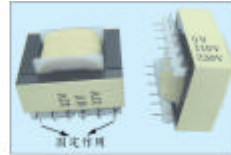

TRANSFORMERS

PartNo.	ProductNo.	Description	InputVolt.(ACV)	OutputVolt.(ACV)	Amp.(A)
14688	220V/110V/2A	焊線式變壓器	220V	110V	2A
18035	AC110V/0-16V/2.5A	焊線式變壓器	110V	16V	2.5A
23924	EI65*25	焊線式變壓器	220VAC	20V-15V-15VAC	

低頻插板式-低電源變壓器 PCMount-LowVolt.LinearPower Transformers

詳細產品規格--請點擊www.100y.com.tw

PartNo.	ProductNo.	Description	InputVolt.(ACV)	OutputVolt.(ACV)	Amp.(A)	Type	VA
18125	0-110-230V/12-0-12V	EI-35*14臥式插板變壓器	0-110-230V	12-0-12V	0.13A*2	EI-35*14	3VA
28200	0-110-230V/12-0-12V	EI-48*16臥式插板變壓器	0-110-230V	12-0-12V	0.32A*2	EI-48*16	7.5VA
18126	0-110-230V/15-0-15V	EI-35*14臥式插板變壓器	0-110-230V	15-0-15V	0.10A*2	EI-35*14	3VA
28201	0-110-230V/15-0-15V	EI-48*16臥式插板變壓器	0-110-230V	15-0-15V	0.24A*2	EI-48*16	7.5VA
18127	0-110-230V/18-0-18V	EI-35*14臥式插板變壓器	0-110-230V	18-0-18V	0.08A*2	EI-35*14	3VA
28202	0-110-230V/18-0-18V	EI-48*16臥式插板變壓器	0-110-230V	18-0-18V	0.21A*2	EI-48*16	7.5VA
18128	0-110-230V/24-0-24V	EI-35*14臥式插板變壓器	0-110-230V	24-0-24V	0.06A*2	EI-35*14	3VA
18123	0-110-230V/4.5-0-4.5V	EI-35*14臥式插板變壓器	0-110-230V	4.5-0-4.5V	0.33A*2	EI-35*14	3VA
28198	0-110-230V/6-0-6V	EI-48*16臥式插板變壓器	0-110-230V	6-0-6V	0.63A*2	EI-48*16	7.5VA
18124	0-110-230V/9-0-9V	EI-35*14臥式插板變壓器	0-110-230V	9-0-9V	0.17A*2	EI-35*14	3VA
28199	0-110-230V/9-0-9V	EI-48*16臥式插板變壓器	0-110-230V	9-0-9V	0.42A*2	EI-48*16	7.5VA
18122	0-110V-230V/3.5-0-3.5V	EI-35*14臥式插板變壓器	0-110-230V	3.5-0-3.5V	0.43A*2	EI-35*14	3VA

低頻高電源變壓器 QuickConnectorHigh-Volt.LinerPower Transformers

詳細產品規格--請點擊www.100y.com.tw

PartNo.	ProductNo.	Description	InputVolt.(ACV)	OutputVolt.(ACV)	Amp.(A)	Type	VA
15951	208VAC/220VAC-15A-3向3線	高電源變壓器	208-208-208VAC	220-220-220VAC	15A	3向3線	660
14034	208VAC/220VAC-30A-3向3線	高電源變壓器	208-208-208VAC	220-220-220VAC	30A	3向3線	
27766	280VAC/220VAC-	高電源變壓器	208-208-208VAC	220-220-220VAC	16	1向3線	3500
23235	AC120V/AC400V 10mA						
27752	AC480V/AC100V-300VA	變壓器	480V	100V			300VA
17303	三相變壓器220V/480V-5kVA	三相變壓器	3 220V	3 480V	5kVA	三入三出(Y型繞法)	
17493	三相變壓器220V/480V-5kVA	三相變壓器	3 220V	3 480V	5kVA	三入四出(繞法)	