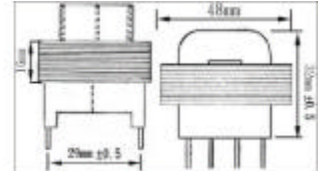

TRANSFORMERS

PartNo.	ProductNo.	Description	InputVolt.(ACV)	OutputVolt.(ACV)	Amp.(A)
14688	220V/110V/2A	焊線式變壓器	220V	110V	2A
18035	AC110V/0-16V/2.5A	焊線式變壓器	110V	16V	2.5A
23924	EI65*25	焊線式變壓器	220VAC	20V-15V-15VAC	

低頻插板式-低電源變壓器 PCMount-LowVolt.LinearPower Transformers

詳細產品規格--請點擊www.100y.com.tw

PartNo.	ProductNo.	Description	InputVolt.(ACV)	OutputVolt.(ACV)	Amp.(A)	Type	VA
18125	0-110-230V/12-0-12V	EI-35*14臥式插板變壓器	0-110-230V	12-0-12V	0.13A*2	EI-35*14	3VA
28200	0-110-230V/12-0-12V	EI-48*16臥式插板變壓器	0-110-230V	12-0-12V	0.32A*2	EI-48*16	7.5VA
18126	0-110-230V/15-0-15V	EI-35*14臥式插板變壓器	0-110-230V	15-0-15V	0.10A*2	EI-35*14	3VA
28201	0-110-230V/15-0-15V	EI-48*16臥式插板變壓器	0-110-230V	15-0-15V	0.24A*2	EI-48*16	7.5VA
18127	0-110-230V/18-0-18V	EI-35*14臥式插板變壓器	0-110-230V	18-0-18V	0.08A*2	EI-35*14	3VA
28202	0-110-230V/18-0-18V	EI-48*16臥式插板變壓器	0-110-230V	18-0-18V	0.21A*2	EI-48*16	7.5VA
18128	0-110-230V/24-0-24V	EI-35*14臥式插板變壓器	0-110-230V	24-0-24V	0.06A*2	EI-35*14	3VA
18123	0-110-230V/4.5-0-4.5V	EI-35*14臥式插板變壓器	0-110-230V	4.5-0-4.5V	0.33A*2	EI-35*14	3VA
28198	0-110-230V/6-0-6V	EI-48*16臥式插板變壓器	0-110-230V	6-0-6V	0.63A*2	EI-48*16	7.5VA
18124	0-110-230V/9-0-9V	EI-35*14臥式插板變壓器	0-110-230V	9-0-9V	0.17A*2	EI-35*14	3VA
28199	0-110-230V/9-0-9V	EI-48*16臥式插板變壓器	0-110-230V	9-0-9V	0.42A*2	EI-48*16	7.5VA
18122	0-110V-230V/3.5-0-3.5V	EI-35*14臥式插板變壓器	0-110-230V	3.5-0-3.5V	0.43A*2	EI-35*14	3VA