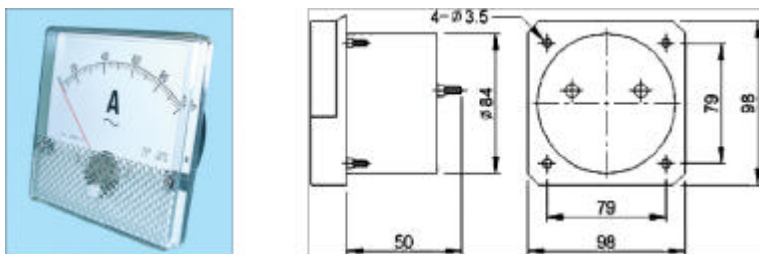

## 指針式表頭 YS-80 指針表頭 YS-80 Series Moving Coil Meters

詳細產品規格--請點擊 [www.100y.com.tw](http://www.100y.com.tw)

PartNo.	ProductNo.	Manuf.	Description	安裝方式	長(A)*寬(B)(mm)	測量範圍
20131	YS-80-AC-10A	YS	錶頭	面板式	81*81mm	AC-10A
20132	YS-80-AC-150V	YS	錶頭	面板式	81*81mm	AC-150V
20135	YS-80-DC-100mA	YS	錶頭	面板式	81*81mm	DC-100mA
20134	YS-80-DC-1A	YS	錶頭	面板式	81*81mm	DC-1A
20137	YS-80-DC-30V	YS	錶頭	面板式	81*81mm	DC-30V
20133	YS-80-DC-3A	YS	錶頭	面板式	81*81mm	DC-3A
20136	YS-80-DC-50V	YS	錶頭	面板式	81*81mm	DC-50V
14432	YS80-AC-30A		錶頭	面板式	81*81mm	AC-30A

## YS-10 指針表頭 YS-10 Series Moving Coil Meters

詳細產品規格--請點擊 [www.100y.com.tw](http://www.100y.com.tw)

PartNo.	ProductNo.	Description	安裝方式	長(A)*寬(B)(mm)	測量範圍
17897	YS-10-AC100A	指針錶頭	面板式	100*100mm	AC-100A