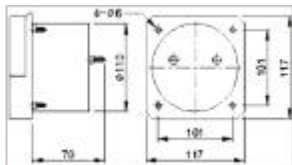

MULTIMETERS & PANEL METERS

詳細產品規格--請點擊www.100y.com.tw

PartNo.	ProductNo.	Description	安裝方式	長(A)*寬(B)(mm)	測量範圍
12133	YS-12	瓦特錶	面式	120mm*120mm	600W/DC, 1200W/AC