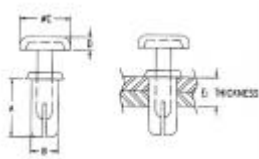

FASTENERS & FIXINGS

鉚釘, 固定扣, 塑膠門扣
SnapRivet, Doorlatch, Doorlock

詳細產品規格--請點擊www.100y.com.tw

PartNo.	ProductNo.	Description	母端深度	母端直徑	材質
23436	HP1000065-1	尼龍釘套	30mm	6mm	PN-NYLON
23437	HP1000085	尼龍釘套	40mm	8mm	PN-NYLON
12488	SR4-8	尼龍鉚釘	8mm	4mm	P.C(UL)/NYLON 66(UL)

纖維墊片
纖維墊片
FiberWashers

詳細產品規格--請點擊www.100y.com.tw

功能避免導電
Arrange of hard red vulcanised fibre washers Manufactured in accordance

PartNo.	ProductNo.	Description	內徑(mm)	外徑(mm)	厚度(mm)
7431	2JF200-0300F3	纖維墊片	M3.2	8mm	0.5mm
7844	RFW03201	紅絕緣華司	3.2mm	8mm	0.5mm

金屬間隔柱 (銅柱)
公制 (細牙) 公母六角銅柱
M-F Spacers

詳細產品規格--請點擊www.100y.com.tw

710533-100630
710533-650630
HE03M11

PartNo.	ProductNo.	Description	材質	Thread Size	規格	Space Length (mm)	螺紋長度 (mm)
16748	710533-100630	六角銅柱	鍍鎳	M3	公制(細牙)	10mm	6mm
16747	710533-650630	六角銅柱	鍍鎳	M3	公制(細牙)	65mm	6mm
4344	HE03M04	六角銅柱	銅	M3	公制(細牙)	5mm	6mm
4347	HE03M05	六角銅柱	銅	M3	公制(細牙)	20mm	6mm
4350	HE03M06	六角銅柱	銅	M3	公制(細牙)	25mm	6mm
4348	HE03M07	六角銅柱	銅	M3	公制(細牙)	35mm	6mm
16836	HE03M09	六角銅柱	銅	M3	公制(細牙)	12mm	6mm
19808	HE03M10	六角銅柱	銅	M3	公制(細牙)	8mm	6mm
16914	HE03M11	銅柱	銅	M3	公制(細牙)	6mm	6mm
4345	HE03M12	六角銅柱	銅	M3	公制(細牙)	10mm	6mm
4346	HE03M13	六角銅柱	銅	M3	公制(細牙)	30mm	6mm
4349	HE03M23	六角銅柱	銅	M3	公制(細牙)	15mm	6mm

英制 (粗牙) 公母六角銅柱
M-F Spacers

詳細產品規格--請點擊www.100y.com.tw

PartNo.	ProductNo.	Description	材質	Thread Size	規格	Space Length (mm)	螺紋長度 (mm)
4446	E37	銅鍍螺母	鍍鎳	4-40	英制(粗牙)	4.75mm	7mm
7862	HE01001	六角銅柱	銅	1/8-40	英制粗牙	5mm	6mm
2355	HE01003	六角銅柱	銅	1/8-40	英制粗牙	30mm	6mm
7859	HE01004	六角銅柱	銅	1/8-40	英制粗牙	15mm	6mm
16448	HE01005	六角銅柱	銅	1/8-40	英制粗牙	40mm	6mm
7858	HE01006	六角銅柱	銅	1/8-40	英制粗牙	35mm	6mm
8362	HE01007	六角銅柱	銅	1/8-40	英制粗牙	20mm	6mm
2336	HE01008	六角銅柱	銅	1/8-40	英制粗牙	25mm	6mm