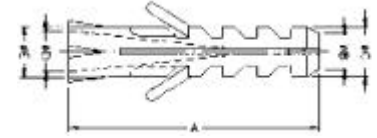

FASTENERS & FIXINGS

鉚釘, 固定扣, 塑膠門扣
SnapRivet, Doorlatch, Doorlock

詳細產品規格--請點擊www.100y.com.tw

PartNo.	ProductNo.	Description	母端深度	母端直徑	材質
23436	HP1000065-1	尼龍釘套	30mm	6mm	PN-NYLON
23437	HP1000085	尼龍釘套	40mm	8mm	PN-NYLON
12488	SR4-8	尼龍鉚釘	8mm	4mm	P.C(UL)/NYLON 66(UL)

纖維墊片
纖維墊片
FiberWashers

詳細產品規格--請點擊www.100y.com.tw

功能避免導電
Arrange of hard red vulcanised fibre washers Manufactured in accordance

PartNo.	ProductNo.	Description	內徑(mm)	外徑(mm)	厚度(mm)
7431	2JF200-0300F3	纖維墊片	M3.2	8mm	0.5mm
7844	RFW03201	紅絕緣華司	3.2mm	8mm	0.5mm

金屬間隔柱 (銅柱)
公制 (細牙) 公母六角銅柱
M-F Spacers

詳細產品規格--請點擊www.100y.com.tw

710533-100630
710533-650630
HE03M11

PartNo.	ProductNo.	Description	材質	Thread Size	規格	Space Length (mm)	螺紋長度 (mm)
16748	710533-100630	六角銅柱	鍍鎳	M3	公制(細牙)	10mm	6mm
16747	710533-650630	六角銅柱	鍍鎳	M3	公制(細牙)	65mm	6mm
4344	HE03M04	六角銅柱	銅	M3	公制(細牙)	5mm	6mm
4347	HE03M05	六角銅柱	銅	M3	公制(細牙)	20mm	6mm
4350	HE03M06	六角銅柱	銅	M3	公制(細牙)	25mm	6mm
4348	HE03M07	六角銅柱	銅	M3	公制(細牙)	35mm	6mm
16836	HE03M09	六角銅柱	銅	M3	公制(細牙)	12mm	6mm
19808	HE03M10	六角銅柱	銅	M3	公制(細牙)	8mm	6mm
16914	HE03M11	銅柱	銅	M3	公制(細牙)	6mm	6mm
4345	HE03M12	六角銅柱	銅	M3	公制(細牙)	10mm	6mm
4346	HE03M13	六角銅柱	銅	M3	公制(細牙)	30mm	6mm
4349	HE03M23	六角銅柱	銅	M3	公制(細牙)	15mm	6mm

英制 (粗牙) 公母六角銅柱
M-F Spacers

詳細產品規格--請點擊www.100y.com.tw

PartNo.	ProductNo.	Description	材質	Thread Size	規格	Space Length (mm)	螺紋長度 (mm)
4446	E37	銅鍍螺母	鍍鎳	4-40	英制(粗牙)	4.75mm	7mm
7862	HE01001	六角銅柱	銅	1/8-40	英制粗牙	5mm	6mm
2355	HE01003	六角銅柱	銅	1/8-40	英制粗牙	30mm	6mm
7859	HE01004	六角銅柱	銅	1/8-40	英制粗牙	15mm	6mm
16448	HE01005	六角銅柱	銅	1/8-40	英制粗牙	40mm	6mm
7858	HE01006	六角銅柱	銅	1/8-40	英制粗牙	35mm	6mm
8362	HE01007	六角銅柱	銅	1/8-40	英制粗牙	20mm	6mm
2336	HE01008	六角銅柱	銅	1/8-40	英制粗牙	25mm	6mm