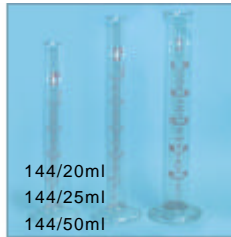

INSPECTION & MEASUREMENT

玻璃測量用品
玻璃測量用品

Glass Type Measurement

詳細產品規格--請點擊www.100y.com.tw

PartNo.	ProductNo.	Descriptions	規格
10994	138	漏斗(短管)	50ml
8762	144/20ml	量筒具嘴型	20ml
12607	144/25ml	量筒具嘴型	25ml
8761	144/50ml	量筒具嘴型	50ml
10995	253	彎型點滴管附橡皮球	彎型
10996	253-1	直型點滴管附橡皮球	直型

顯微鏡+光源+配件
單眼顯微鏡

Pocket Microscopes

詳細產品規格--請點擊www.100y.com.tw

PartNo.	ProductNo.	Manuf	Descriptions	放大倍率	工作距高	有無照射	有無照射	目鏡物鏡倍率	輸入電壓	照射投明燈電壓(V)
28536	IEVM-001X		立體放大鏡							
18010	JM7505		帶燈檢測放大鏡	100X						
17684	JM7560-40X		攜帶型測量顯微鏡	40X		Yes		10X/4X		1.5V*2
18022	JM7561		攜帶型測量顯微	80X						
18019	JM7589		筆型顯微鏡	100X						
24067	XDC-10A	NBHG	單軸顯微放大鏡	0.7~4.5X	300mm	有照射無投射		1X	6 W照射	
17683	XDT-2	NBHG	正像解剖體視顯微鏡	20X	80mm	No		10X/2X		
17998	ZTX-S1-110V	NBHG	連續變倍顯微鏡	7.5X~40X	90mm	有照射	有照射	10X/0.7X~4.5X	110V/60Hz	照射:12V/10W 投射:12V/10W

雙眼顯微鏡

Stereo Microscope

詳細產品規格--請點擊www.100y.com.tw

PartNo.	ProductNo.	Manuf	Descriptions	放大倍率	工作距高	有無照射	有無照射	目鏡物鏡倍率	輸入電壓	照射投明燈電壓(V)
23748	SMZ140	Motic	雙眼無段實體顯微鏡	10~40X				10X/1~4X	110V/60Hz	6W環形燈
17995	STX	NBHG	小型體型顯微鏡	20X	70mm	有照射	有照射	10X/2X	2個5號電池	3V/3W
17997	ZTX-20-W-WF20X-110V	NBHG	體視顯微鏡	40X/80X	80mm	有照射	有照射	20X/2x-4x	110V/60Hz	照射:12V/10W 投射:12V/10W
17996	ZTX-E-SWF20X-110V	NBHG	體視連續變倍顯微鏡	10~40X	85mm	有照射	有照射	10X/1X~4X	110V/60Hz	照射:12V/10W 投射:12V/10W