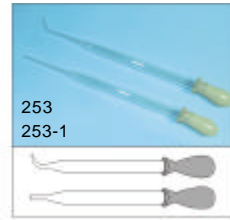

INSPECTION & MEASUREMENT

玻璃測量用品
玻璃測量用品

Glass Type Measurement

詳細產品規格--請點擊www.100y.com.tw

PartNo.	ProductNo.	Descriptions	規格
10994	138	漏斗(短管)	50ml
8762	144/20ml	量筒具嘴型	20ml
12607	144/25ml	量筒具嘴型	25ml
8761	144/50ml	量筒具嘴型	50ml
10995	253	彎型點滴管附橡皮球	彎型
10996	253-1	直型點滴管附橡皮球	直型

顯微鏡+光源+配件
單眼顯微鏡

Pocket Microscopes

詳細產品規格--請點擊www.100y.com.tw

PartNo.	ProductNo.	Manuf	Descriptions	放大倍率	工作距高	有無照射	有無照射	目鏡物鏡倍率	輸入電壓	照射投明燈電壓(V)
28536	IEVM-001X		立體放大鏡							
18010	JM7505		帶燈檢測放大鏡	100X						
17684	JM7560-40X		攜帶型測量顯微鏡	40X		Yes		10X/4X		1.5V*2
18022	JM7561		攜帶型測量顯微	80X						
18019	JM7589		筆型顯微鏡	100X						
24067	XDC-10A	NBHG	單軸顯微放大鏡	0.7~4.5X	300mm	有照射無投射		1X	6 W照射	
17683	XDT-2	NBHG	正像解剖體視顯微鏡	20X	80mm	No		10X/2X		
17998	ZTX-S1-110V	NBHG	連續變倍顯微鏡	7.5X~40X	90mm	有照射	有照射	10X/0.7X~4.5X	110V/60Hz	照射:12V/10W 投射:12V/10W

雙眼顯微鏡

Stereo Microscope

詳細產品規格--請點擊www.100y.com.tw

PartNo.	ProductNo.	Manuf	Descriptions	放大倍率	工作距高	有無照射	有無照射	目鏡物鏡倍率	輸入電壓	照射投明燈電壓(V)
23748	SMZ140	Motic	雙眼無段實體顯微鏡	10~40X				10X/1~4X	110V/60Hz	6W環形燈
17995	STX	NBHG	小型體型顯微鏡	20X	70mm	有照射	有照射	10X/2X	2個5號電池	3V/3W
17997	ZTX-20-W-WF20X-110V	NBHG	體視顯微鏡	40X/80X	80mm	有照射	有照射	20X/2x-4x	110V/60Hz	照射:12V/10W 投射:12V/10W
17996	ZTX-E-SWF20X-110V	NBHG	體視連續變倍顯微鏡	10~40X	85mm	有照射	有照射	10X/1X~4X	110V/60Hz	照射:12V/10W 投射:12V/10W