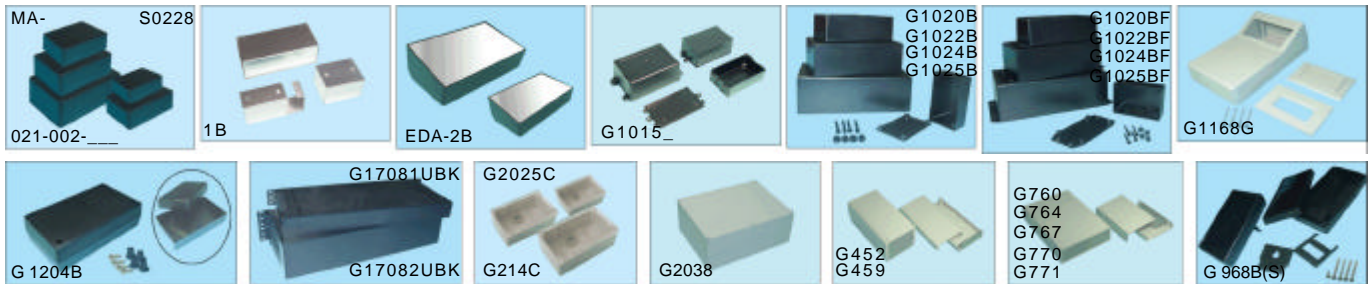

可防水的儀器盒 各形各色防水儀器盒 Diecast Boxes

詳細產品規格--請點擊 www.100y.com.tw

S0207
S0232
S0233
S0234
S0235
S0236
RP-10211

S0206
S0208

S0272
S0273

PartNo.	ProductNo.	Descriptions	Size(mm)	材質	顏色
5574	RP-10211	防水控制盒	65L*60W*40H	ABS	乳白色
16230	S0206	防塵防水控制盒	95*46*40mm	ABS	乳白色
16231	S0207	防塵防水控制盒	110*65*55mm	ABS	乳白色
16225	S0208	防塵防水控制盒	200*120*70mm	ABS	乳白色
8016	S0232	防水控制盒	85L*80W*55H	ABS	乳白色
10693	S0233	防水控制盒	125L*85W*55H	ABS	乳白色
10694	S0234	防水控制盒	165L*85W*55H	ABS	乳白色
8015	S0235	防水控制盒	165L*125L*75H	ABS	乳白色
9267	S0236	防水控制盒	186L*146W*75H	ABS	乳白色
12660	S0237	防水控制盒	50*50*35	ABS	乳白色
8013	S0272	防水控制盒	125L*85W*85H	ABS	乳白色
11475	S0273	防水控制盒	165L*85W*85H/mm	ABS	乳白色

塑膠萬用盒 儀器盒

詳細產品規格--請點擊 www.100y.com.tw

Instrument Cases

PartNo.	ProductNo.	Descriptions	Size(mm)	材質	顏色
21865	021-002-033	測試萬用盒	129*64*45mm	ABS	黑
21863	021-002-084	測試萬用盒	195*110*76mm	ABS	白
21864	021-002-113	測試萬用盒	135*75*49mm	ABS	黑
21861	021-002-143	測試萬用盒	223*139*92mm	ABS	黑
21868	021-002-163	測試萬用盒	76*50*27mm	ABS	黑
21866	021-002-173	測試萬用盒	102*77*41mm	ABS	黑
8317	1B	儀器盒	72L*37W*44H	aluminum(鋁)	銀灰
26052	EDA-2B	NEW DESK CONSOLE BOS ASTYLE	215*130*47*78mm	ABS	黑
13873	G1015	ABS黑色儀器盒	72*44*22mm	ABS Plastic UTILIBOX	黑色