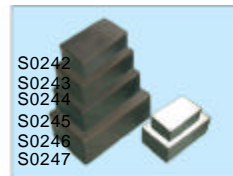

ENCLOSURES & STORAGE & TOOL CASES

PartNo.	ProductNo.	Manuf.	Descriptions	材質	尺寸(mm)	顏色
13875	G1017		ABS黑色儀器盒	ABS Plastic UTILIBOX	W72*D44*H27mm	黑色
13877	G1019		ABS黑色儀器盒	ABS Plastic UTILIBOX	W82*D57*H33mm	黑色
18360	G1020B	GAINTA	New Super Econ-plastic project caes	ABS無防火	54*83*30mm	黑色
18372	G1020BF	GAINTA	New Utility BoxesHigh-Impact	ABS	108.5*53.7*30mm	黑色
18361	G1022B	GAINTA	New Super Econ-plastic project caes	ABS無防火	130*68*44mm	黑色
18373	G1022BF	GAINTA	New Utility Boxes High-Impact	ABS	156*67.1*40mm	黑色
18362	G1024B	GAINTA	New Super Econ-plastic project caes	ABS無防火	157.8*95.5*53mm	黑色
18374	G1024BF	GAINTA	New Utility BoxesHigh-Impact	ABS	185.7*95.5*53mm	黑色
18359	G1025B	GAINTA	New Super Econ-plastic project caes	ABS無防火	197.4*113*63mm	黑色
18375	G1025BF	GAINTA	New Utility BoxesHigh-Impact	ABS	225*113*63mm	黑色
18364	G1168G	GAINTA	Slopped Hand-Held Enclosures	ABS無防火	150*95*49.5mm	乳白
18363	G1204B	GAINTA	PLASTIC Project Boxes	ABS無防火	142.8*82.5*38mm	黑色
18369	G17081UBK	GAINTA	19" Rack MountPlastic Enclosures	ABS	431*203*43mm	黑色
18370	G17082UBK	GAINTA	19" Rack MountPlastic Enclosures	ABS	431*203*86mm	黑色
13868	G2025C		P C上蓋透明式儀器盒(防水,防火)	Sealed Polycarbonate Enclosure	240*160*120mm	Upper-transparent, Lower-White
15562	G2038		儀器盒(防水,防火)	Sealed Polycarbonate Enclosure	300*230*111mm	淺灰色
27106	G214C		P C上蓋透明式儀器盒(防水,防火)	Sealed Polycarbonate Enclosure	171*121*55mm	Polycarbonate
15563	G238C		P C上蓋透明式儀器盒(防水,防火)	Sealed Polycarbonate Enclosure	265*185*95mm	Upper-transparent, Lower-White
13867	G269C		P C上蓋透明式儀器盒(防水,防火)	Sealed Polycarbonate Enclosure	200*120*75mm	Upper-transparent, Lower-White
13869	G452		ABS乳白色儀器盒(不防水,防火)	ABS	190*100*40mm	乳白色
13870	G459		ABS乳白色儀器盒(不防水,防火)	ABS	190*100*80mm	乳白色
18367	G760	GAINTA	New Plastic InstrumentCases(兩側塑片)	ABS無防火	95*158*36mm	乳白色
18366	G764	GAINTA	New Plastic InstrumentCases(兩側塑片)	ABS無防火	156*180*44mm	乳白色
13871	G767	GAINTA	ABS乳白色儀器盒(防火)(不防水)	ABS	140*190*60mm	乳白色
13872	G770		ABS米色儀器盒(防火,不防水)	ABS	200*280*60mm	乳白色
18365	G771	GAINTA	New Plastic InstrumentCases(兩側塑片)	ABS無防火	200*280*80mm	乳白
18368	G968B(S)	GAINTA	Hand-Held Case	ABS	100*180*40mm	黑色
12661	MA-1		MA-1 全塑萬用盒	塑膠	76x50x25	黑色
27814	MA-2		MA-2 全塑萬用盒	塑膠	100x75x40	黑色
27815	MA-3		MA-3 全塑萬用盒	塑膠	150x100x60	黑色
10691	RH3195		全塑萬用盒	ABS	190L*100W*40H	乳白色
10686	S0210		全塑萬用盒	ABS	100L*60W*25H	乳白色
10687	S0211		全塑萬用盒	ABS	120L*70W*25H	乳白色
10688	S0212		全塑萬用盒	ABS	165L*80W*32H	乳白色
12574	S0214		全塑萬用盒	ABS	120L*60W*25Hmm	乳白色
12575	S0215		全塑萬用盒	ABS	145L*80W*25Hmm	乳白色
10689	S0216		全塑萬用盒	ABS	165L*100W*32H	乳白色
10690	S0217		全塑萬用盒	ABS	185L*135W*40H	乳白色
2934	S0225		儀器盒	ABS	130L*100W*30Hmm	乳白色
5592	S0226		儀器盒	ABS	190L*140W*30Hmm	乳白色
5598	S0227		儀器盒	ABS	250L*180W*50H	乳白色
15053	S0228		全塑萬用盒	塑膠	130*65*23mm	黑色
8420	S0240		萬用盒/ST-260	ABS	260L*190W*85H	灰色
8022	S0241		萬用盒/ST-200	ABS	200L*155W*65H	灰色
4627	S0242		萬用盒/PS-1	鋁片及塑膠	60L*40W*30H	黑色
4784	S0243		萬用盒/PS-2	鋁片及塑膠	100L*50W*40H	黑色
7609	S0244		萬用盒/PS-3	鋁片及塑膠	125L*60W*40H	黑色
7404	S0245		萬用盒/PS-4	鋁片及塑膠	145L*85W*50H	黑色
7406	S0246		萬用盒/PS-5	鋁片及塑膠	180L*110W*60H	黑色
7610	S0247		萬用盒/PS-6	鋁片及塑膠	220L*140W*80H	黑色
10683	S0259-B		萬用盒SY-110	ABS(前後鋁板)	140L*110W*46H	黑色