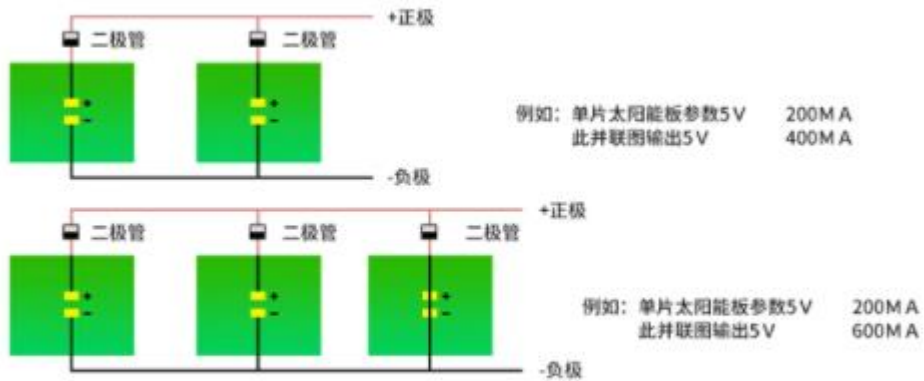

太阳能电池板和电池关系表

电池(镍氢, 锂离子, 磷酸铁锂, 铅酸)	太阳能发电板	选配件
1.2V	1.8V~2V	二极管
1.5V	2.2V~2.5V	二极管
2.4V	3.6V~4V	二极管
3.2V	4.5V~5V	二极管
3.7V	5.5V~6V	二极管或稳压器
5V	7V~8V	二极管或稳压器
6V	9V	二极管或稳压器
9V	12V~13.5V	二极管或稳压器
12V	17.2V~18V	控制器
18V	24V	控制器
24V	36V	控制器
36V	48V	控制器
48V	80V	控制器

串联方式：

为了提高电压输出，可采用两块或两块，相同参数的太阳能板串联在一起使用。串联即电流相等，电压相加。

并联方式：

为了提高电压输出，为了增大电流加快充电速度，可采用两块或多块相同参数的太阳能板并联。并联即电压相等，电流相加。

太阳能电池板的应用

▶ 太阳能充电站

▶ 太阳能小车

▶ 太阳能抽水泵