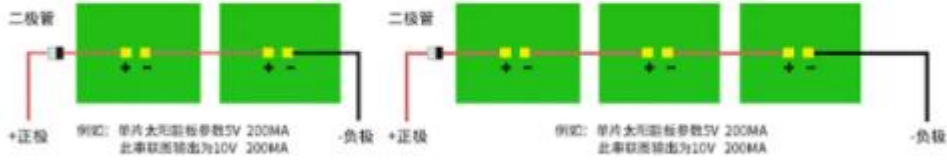

勝特力電材超市-龍山店 886-3-5773766
 勝特力電材超市-光復店 886-3-5729570
 勝特力電子(上海) 86-21-34970699
 勝特力電子(深圳) 86-755-83298787
<http://www.100y.com.tw>

Dimensions	30x30mm
Vmp	1.5V
Imp	60mA
Maxpower	0.09W
Light Intensity Measurement	38000LUX

太阳能电池板和电池关系表

电池(镍氢, 锂离子, 磷酸铁锂, 铅酸)	太阳能发电板	选配件
1.2V	1.8V~2V	二极管
1.5V	2.2V~2.5V	二极管
2.4V	3.6V~4V	二极管
3.2V	4.5V~5V	二极管
3.7V	5.5V~6V	二极管或稳压器
5V	7V~8V	二极管或稳压器
6V	9V	二极管或稳压器
9V	12V~13.5V	二极管或稳压器
12V	17.2V~18V	控制器
18V	24V	控制器
24V	36V	控制器
36V	48V	控制器
48V	80V	控制器

串联方式：

为了提高电压输出，可采用两块或两块，相同参数的太阳能板串联在一起使用。串联即电流相等，电压相加。

并联方式：

为了提高电压输出，为了增大电流加快充电速度，可采用两块或多块相同参数的太阳能板并联。并联即电压相等，电流相加。

太阳能电池板的应用

▶ 太阳能充电站

▶ 太阳能小车

▶ 太阳能抽水泵