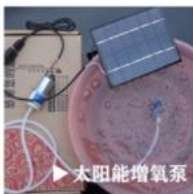

太阳能电池板和电池关系表

电池(镍氢, 锂离子, 磷酸铁锂, 铅酸)	太阳能发电板	选配件
1.2V	1.8V~2V	二极管
1.5V	2.2V~2.5V	二极管
2.4V	3.6V~4V	二极管
3.2V	4.5V~5V	二极管
3.7V	5.5V~6V	二极管或稳压器
5V	7V~8V	二极管或稳压器
6V	9V	二极管或稳压器
9V	12V~13.5V	二极管或稳压器
12V	17.2V~18V	控制器
18V	24V	控制器
24V	36V	控制器
36V	48V	控制器
48V	80V	控制器

串联方式：

为了提高电压输出，可采用两块或两块，相同参数的太阳能板串联在一起使用。串联即电流相等，电压相加。

并联方式：

为了提高电压输出，为了增大电流加快充电速度，可采用两块或多块相同参数的太阳能板并联。并联即电压相等，电流相加。

太阳能电池板的应用

▶ 太阳能充电站

▶ 太阳能小车

▶ 太阳能抽水泵