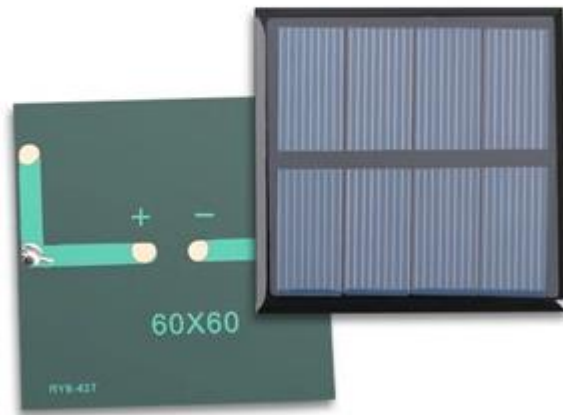

### 太阳能电池板和电池关系表

電池(鎳氫, 鋰離子, 磷酸鐵鋰, 鉛酸)	太陽能發電板	選配件
1.2V	1.8V~2V	二極管
1.5V	2.2V~2.5V	二極管
2.4V	3.6V~4V	二極管
3.2V	4.5V~5V	二極管
3.7V	5.5V~6V	二極管或穩壓器
5V	7V~8V	二極管或穩壓器
6V	9V	二極管或穩壓器
9V	12V~13.5V	二極管或穩壓器
12V	17.2V~18V	控制器
18V	24V	控制器
24V	36V	控制器
36V	48V	控制器
48V	80V	控制器

### 串联方式：

为了提高电压输出，可采用两块或两块，相同参数的太阳能板串联在一起使用。串联即电流相等，电压相加。

### 并联方式：

为了提高电压输出，为了增大电流加快充电速度，可采用两块或多块相同参数的太阳能板并联。并联即电压相等，电流相加。