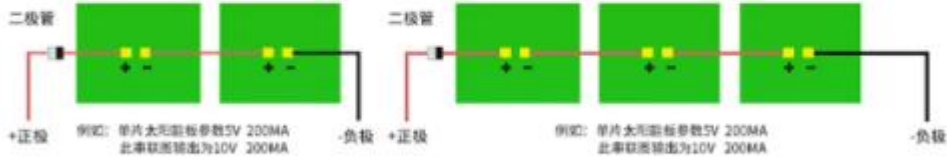

勝特力電材超市-龍山店 886-3-5773766  
 勝特力電材超市-光復店 886-3-5729570  
 勝特力電子(上海) 86-21-34970699  
 勝特力電子(深圳) 86-755-83298787  
<http://www.100y.com.tw>

尺寸	60x60mm
額定電壓	2V
額定電流	150mA
峰值功率	0.3W
模擬測試條件	光強：38000LUX

### 太阳能电池板和电池关系表

電池(鎳氫, 鋰離子, 磷酸鐵鋰, 鉛酸)	太陽能發電板	選配件
1.2V	1.8V~2V	二極管
1.5V	2.2V~2.5V	二極管
2.4V	3.6V~4V	二極管
3.2V	4.5V~5V	二極管
3.7V	5.5V~6V	二極管或穩壓器
5V	7V~8V	二極管或穩壓器
6V	9V	二極管或穩壓器
9V	12V~13.5V	二極管或穩壓器
12V	17.2V~18V	控制器
18V	24V	控制器
24V	36V	控制器
36V	48V	控制器
48V	80V	控制器

### 串联方式：

为了提高电压输出，可采用两块或两块，相同参数的太阳能板串联在一起使用。串联即电流相等，电压相加。

### 并联方式：

为了提高电压输出，为了增大电流加快充电速度，可采用两块或多块相同参数的太阳能板并联。并联即电压相等，电流相加。