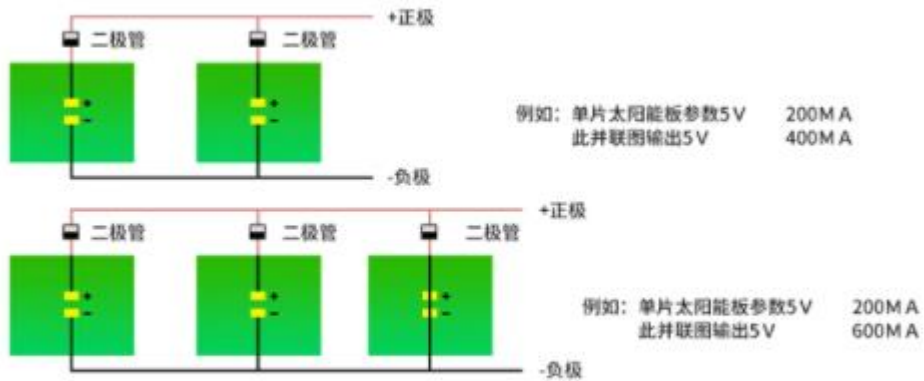

### 太阳能电池板和电池关系表

電池(鎳氫, 鋰離子, 磷酸鐵鋰, 鉛酸)	太陽能發電板	選配件
1.2V	1.8V~2V	二極管
1.5V	2.2V~2.5V	二極管
2.4V	3.6V~4V	二極管
3.2V	4.5V~5V	二極管
3.7V	5.5V~6V	二極管或穩壓器
5V	7V~8V	二極管或穩壓器
6V	9V	二極管或穩壓器
9V	12V~13.5V	二極管或穩壓器
12V	17.2V~18V	控制器
18V	24V	控制器
24V	36V	控制器
36V	48V	控制器
48V	80V	控制器

### 串联方式：

为了提高电压输出，可采用两块或两块，相同参数的太阳能板串联在一起使用。串联即电流相等，电压相加。

### 并联方式：

为了提高电压输出，为了增大电流加快充电速度，可采用两块或多块相同参数的太阳能板并联。并联即电压相等，电流相加。