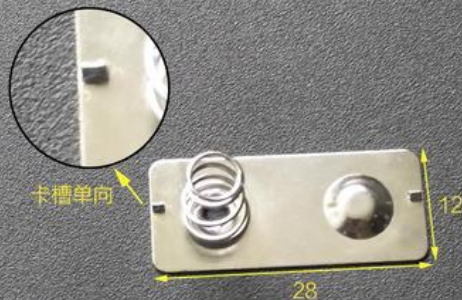

AA 號電池片-12mm-8 件套

5号電池片高12MM(銅)

- 單極片 (11X12MM)
- 單極片 (12X12MM)
- 正負連片 (26X12MM)
- 雙連片 (27.5X12MM)
- 負正連片 (28X12MM)
- 正負連片 (28X12MM)
- 雙極片 (28X12MM)

5号單極片 (12X12MM)銅

双向卡槽
開口朝上

材質：0.30MM黃銅+鍍鎳

5号雙極片 (27.5X12MM)銅

双向卡槽

材質：0.30MM黃銅+鍍鎳

5号正负连片 (28x12) 铜单向

材质: 0.30MM黄铜+镀镍

5号负正连片 (28x12) 铜单向

材质: 0.30MM黄铜+镀镍

5号双极片 (28X12MM)铜双向

材质: 0.30MM黄铜+镀镍

5号正负电极片 (12X12)铜

材质: 0.30MM黄铜+镀镍

5号正负连片 (26X12MM)

材质: 0.30MM黄铜+镀镍

5号单极片 (11X12MM)

材质: 0.30MM黄铜+镀镍