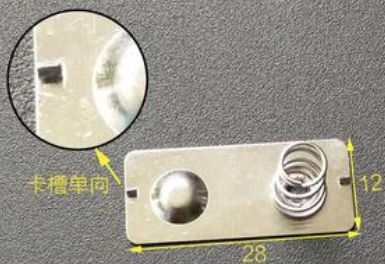

AA 號電池片-12mm-8 件套

5号電池片高12MM(銅)

- 單極片 (11X12MM)
- 單極片 (12X12MM)
- 正負連片 (26X12MM)
- 雙連片 (27.5X12MM)
- 負正連片 (28X12MM)
- 正負連片 (28X12MM)
- 雙極片 (28X12MM)

5号單極片 (12X12MM)銅

双向卡槽
開口朝上

材質：0.30MM黃銅+鍍鎳

5号雙極片 (27.5X12MM)銅

双向卡槽

材質：0.30MM黃銅+鍍鎳

5号正负连片 (28x12) 铜单向

材质: 0.30MM黄铜+镀镍

5号负正连片 (28x12) 铜单向

材质: 0.30MM黄铜+镀镍

5号双极片 (28X12MM)铜双向

材质: 0.30MM黄铜+镀镍

5号正负电极片 (12X12)铜

材质: 0.30MM黄铜+镀镍

5号正负连片 (26X12MM)

材质: 0.30MM黄铜+镀镍

5号单极片 (11X12MM)

材质: 0.30MM黄铜+镀镍