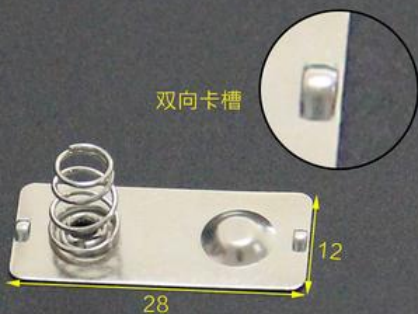

AA 號電池片-12mm-8 件套

5号電池片高12MM(銅)

- 單極片 (11X12MM)
- 單極片 (12X12MM)
- 正負連片 (26X12MM)
- 雙連片 (27.5X12MM)
- 負正連片 (28X12MM)
- 正負連片 (28X12MM)
- 雙極片 (28X12MM)

5号單極片 (12X12MM)銅

双向卡槽
開口朝上

材質：0.30MM黃銅+鍍鎳

5号雙極片 (27.5X12MM)銅

双向卡槽

材質：0.30MM黃銅+鍍鎳

5号正负连片 (28x12) 铜单向

材质: 0.30MM黄铜+镀镍

5号负正连片 (28x12) 铜单向

材质: 0.30MM黄铜+镀镍

5号双极片 (28X12MM)铜双向

材质: 0.30MM黄铜+镀镍

5号正负电极片 (12X12)铜

材质: 0.30MM黄铜+镀镍

5号正负连片 (26X12MM)

材质: 0.30MM黄铜+镀镍

5号单极片 (11X12MM)

材质: 0.30MM黄铜+镀镍