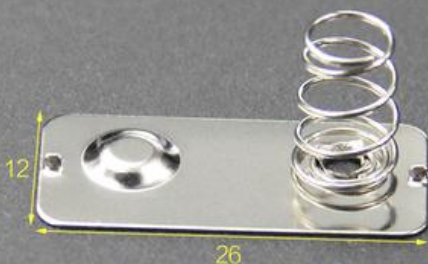

AA 號電池片-12mm-8 件套

5号電池片高12MM(銅)

- 單極片 (11X12MM)
- 單極片 (12X12MM)
- 正負連片 (26X12MM)
- 雙連片 (27.5X12MM)
- 負正連片 (28X12MM)
- 正負連片 (28X12MM)
- 雙極片 (28X12MM)

5号單極片 (12X12MM)銅

双向卡槽
開口朝上

材質：0.30MM黃銅+鍍鎳

5号雙極片 (27.5X12MM)銅

双向卡槽

材質：0.30MM黃銅+鍍鎳

5号正负连片 (28x12) 铜单向

材质: 0.30MM黄铜+镀镍

5号负正连片 (28x12) 铜单向

材质: 0.30MM黄铜+镀镍

5号双极片 (28X12MM)铜双向

材质: 0.30MM黄铜+镀镍

5号正负电极片 (12X12)铜

材质: 0.30MM黄铜+镀镍

5号正负连片 (26X12MM)

材质: 0.30MM黄铜+镀镍

5号单极片 (11X12MM)

材质: 0.30MM黄铜+镀镍