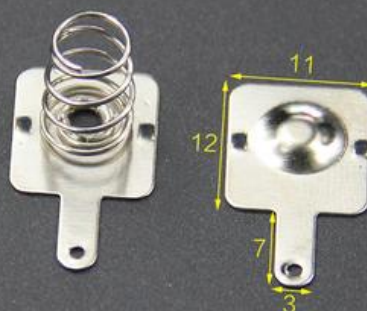

AA 號電池片-12mm-8 件套

5号電池片高12MM(銅)

- 單極片 (11X12MM)
- 單極片 (12X12MM)
- 正負連片 (26X12MM)
- 雙連片 (27.5X12MM)
- 負正連片 (28X12MM)
- 正負連片 (28X12MM)
- 雙極片 (28X12MM)

5号單極片 (12X12MM)銅

双向卡槽
開口朝上

材質：0.30MM黃銅+鍍鎳

5号雙極片 (27.5X12MM)銅

双向卡槽

材質：0.30MM黃銅+鍍鎳

5号正负连片 (28x12) 铜单向

材质: 0.30MM黄铜+镀镍

5号负正连片 (28x12) 铜单向

材质: 0.30MM黄铜+镀镍

5号双极片 (28X12MM)铜双向

材质: 0.30MM黄铜+镀镍

5号正负电极片 (12X12)铜

材质: 0.30MM黄铜+镀镍

5号正负连片 (26X12MM)

材质: 0.30MM黄铜+镀镍

5号单极片 (11X12MM)

材质: 0.30MM黄铜+镀镍