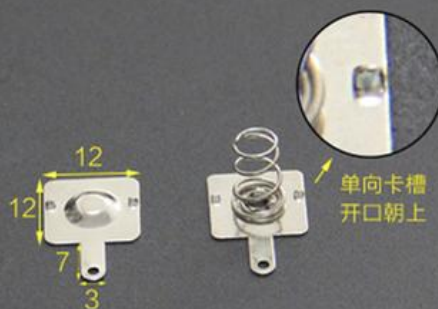

AA 號電池片-12mm-8 件套

5号電池片高12MM(銅)

- 單極片 (11X12MM)
- 單極片 (12X12MM)
- 正負連片 (26X12MM)
- 雙連片 (27.5X12MM)
- 負正連片 (28X12MM)
- 正負連片 (28X12MM)
- 雙極片 (28X12MM)

5号單極片 (12X12MM)銅

双向卡槽
開口朝上

材質：0.30MM黃銅+鍍鎳

5号雙極片 (27.5X12MM)銅

双向卡槽

材質：0.30MM黃銅+鍍鎳

5号正负连片 (28x12) 铜单向

材质: 0.30MM黄铜+镀镍

5号负正连片 (28x12) 铜单向

材质: 0.30MM黄铜+镀镍

5号双极片 (28X12MM)铜双向

材质: 0.30MM黄铜+镀镍

5号正负电极片 (12X12)铜

材质: 0.30MM黄铜+镀镍

5号正负连片 (26X12MM)

材质: 0.30MM黄铜+镀镍

5号单极片 (11X12MM)

材质: 0.30MM黄铜+镀镍