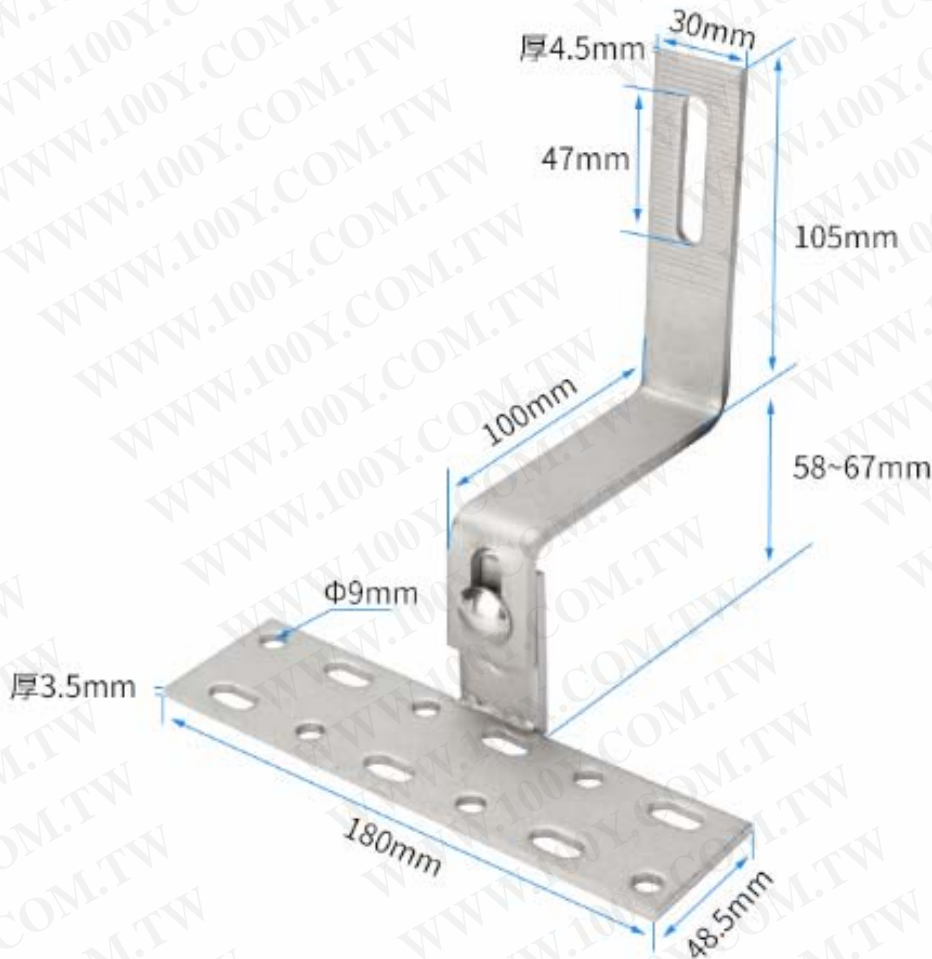

勝特力材料 886-3-5753170
勝特力电子(上海) 86-21-34970699
勝特力电子(深圳) 86-755-83298787
[Http://www.100y.com.tw](http://www.100y.com.tw)

平彎掛鉤（不可調節）

参数信息

安装地点	琉璃瓦或陶瓷瓦	雪负载	1.4KN/m ²
安装角度	与屋面平行	挂钩材质	304不锈钢
风负载	60m/s	电池板排列形式	横向或纵向

挂钩系列特点（不单指本款）

- 1、钝化及抛丸表面处理，金属表面不易被氧化，延缓金属的腐蚀速度。
- 2、挂钩种类丰富，满足不同屋顶结构需要。
- 3、挂钩长度及位置可调节，适应各种瓦块。
- 4、安装灵活，螺栓连接，不需要钻孔与焊接，快捷省时。
- 5、安装不需要打穿瓦面，防水性能优秀，保证屋面美观。

直彎掛鉤（可調節）

参数信息

安装地点	琉璃瓦或陶瓷瓦	雪负载	1.4KN/m ²
安装角度	与屋面平行	挂钩材质	304不锈钢
风负载	60m/s	电池板排列形式	横向或纵向

挂钩系列特点（不单指本款）

- 1、钝化及抛丸表面处理，金属表面不易被氧化，延缓金属的腐蚀速度。
- 2、挂钩种类丰富，满足不同屋顶结构需要。
- 3、挂钩长度及位置可调节，适应各种瓦块。
- 4、安装灵活，螺栓连接，不需要钻孔与焊接，快捷省时。
- 5、安装不需要打穿瓦面，防水性能优秀，保证屋面美观。