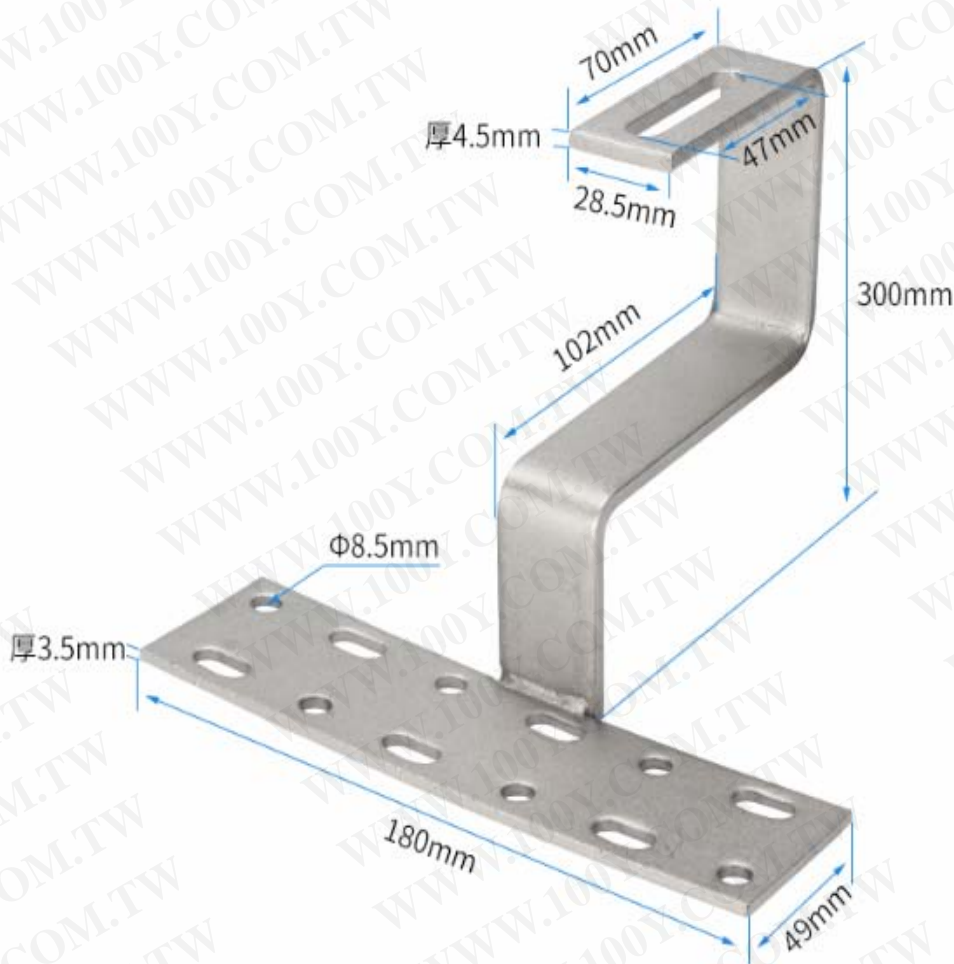

勝特力材料 886-3-5753170
勝特力电子(上海) 86-21-34970699
勝特力电子(深圳) 86-755-83298787
[Http://www.100y.com.tw](http://www.100y.com.tw)

平彎掛鉤（不可調節）

参数信息

安装地点	琉璃瓦或陶瓷瓦	雪负载	1.4KN/m ²
安装角度	与屋面平行	挂钩材质	304不锈钢
风负载	60m/s	电池板排列形式	横向或纵向

挂钩系列特点（不单指本款）

- 1、钝化及抛丸表面处理，金属表面不易被氧化，延缓金属的腐蚀速度。
- 2、挂钩种类丰富，满足不同屋顶结构需要。
- 3、挂钩长度及位置可调节，适应各种瓦块。
- 4、安装灵活，螺栓连接，不需要钻孔与焊接，快捷省时。
- 5、安装不需要打穿瓦面，防水性能优秀，保证屋面美观。

直彎掛鉤（可調節）

参数信息

安装地点	琉璃瓦或陶瓷瓦	雪负载	1.4KN/m ²
安装角度	与屋面平行	挂钩材质	304不锈钢
风负载	60m/s	电池板排列形式	横向或纵向

挂钩系列特点（不单指本款）

- 1、钝化及抛丸表面处理，金属表面不易被氧化，延缓金属的腐蚀速度。
- 2、挂钩种类丰富，满足不同屋顶结构需要。
- 3、挂钩长度及位置可调节，适应各种瓦块。
- 4、安装灵活，螺栓连接，不需要钻孔与焊接，快捷省时。
- 5、安装不需要打穿瓦面，防水性能优秀，保证屋面美观。