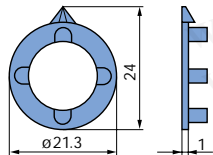

## Pointer

Surface	grey	black	red	blue	yellow	green
matt	041-4015	041-4025	041-4035	041-4045	041-4055	041-4065
glossy	041-4010	041-4020	041-4030	041-4040	041-4050	041-4060

1 mm = 0.04 inch, 1 inch = 25.4 mm