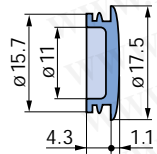

Cap

Marking	Surface	grey	black	red	blue	yellow	green
	matt	040-4015	040-4025	040-4035	040-4045	040-4055	040-4065
	glossy	040-4010	040-4020	040-4030	040-4040	040-4050	040-4060
	matt	040-4615	040-4625	040-4635	040-4645	040-4655	040-4665
	glossy	040-4610	040-4620	040-4630	040-4640	040-4650	040-4660

packing unit: 100 pieces