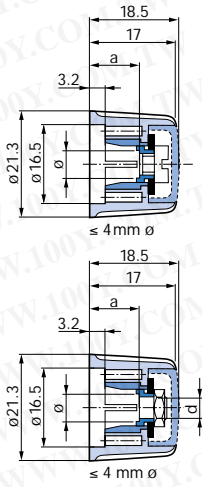

## Knob

Marking	a	d	$\varnothing$	grey		black	
				matt	glossy	matt	glossy
	8,3	-	4	020-4315	020-4310	020-4325	020-4320
	10	4,05	6	020-4415	020-4410	020-4425	020-4420
	10	3,2	1/4"	020-4515	020-4510	020-4525	020-4520
	8,3	-	4	021-4315	021-4310	021-4325	021-4320
	10	4,05	6	021-4415	021-4410	021-4425	021-4420
	10	3,2	1/4"	021-4515	021-4510	021-4525	021-4520

## Pointer

Surface	grey	black	red	blue	yellow	green
matt	041-4015	041-4025	041-4035	041-4045	041-4055	041-4065
glossy	041-4010	041-4020	041-4030	041-4040	041-4050	041-4060

1 mm = 0.04 inch, 1 inch = 25.4 mm