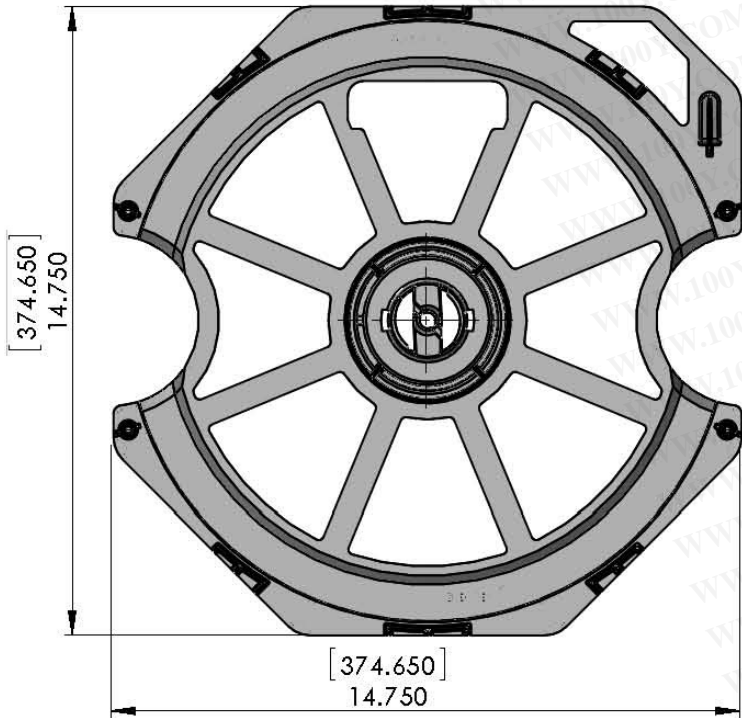

單位: [mm]
inch

出線速度
控制旋鈕

14.75in End Stand

14.75英吋 - 放線支架

14英吋圓盤專用

勝特力材料 886-3-5753170
勝特力电子(上海) 86-21-34970699
勝特力电子(深圳) 86-755-83298787
[Http://www.100y.com.tw](http://www.100y.com.tw)

剖面圖 A-A
比例 1 : 4.5