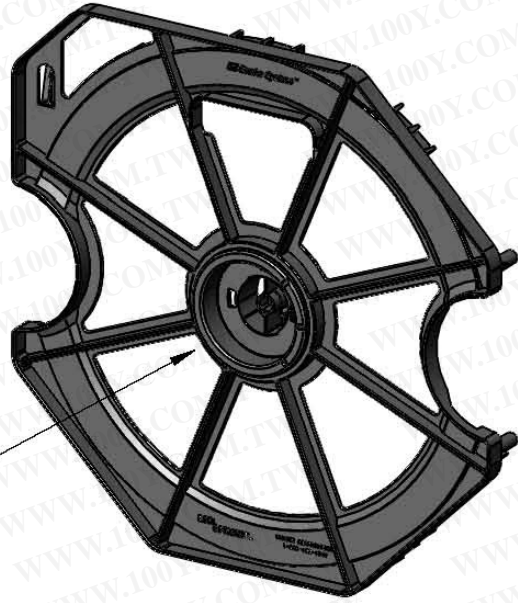

單位: [mm]
inch

出線速度
控制旋鈕

14.75in End Stand

14.75英吋 - 放線支架

14英吋圓盤專用

勝特力材料 886-3-5753170
勝特力电子(上海) 86-21-34970699
勝特力电子(深圳) 86-755-83298787
[Http://www.100y.com.tw](http://www.100y.com.tw)

剖面圖 A-A
比例 1 : 4.5