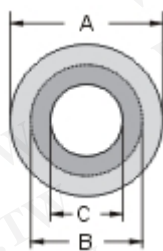

勝特力材料 886-3-5753170
 勝特力电子(上海) 86-21-34970699
 勝特力电子(深圳) 86-755-83298787
[Http://www.100y.com.tw](http://www.100y.com.tw)

0720 KSS 護線環
 Grommet (Open/Close)

材質：PVC（黑色）。

用途：開口型 - 使粗糙的鐵孔變成圓滑的出線孔。各種電線電纜之保護及絕緣。

密合型 - 可作為預備孔或將其多餘孔塞平之用、保持盤面的美觀。

GM, GMQ Type

GMC, GMCQ Type

GM-1108, GMQ-1108

GMC-1108, GMCQ-1108

※ GMQ 及 GMCQ 材質較軟。

單位：mm

型號 Item No.		A	B	C	D	E	包裝 Packing
開口型	密合型						
<input type="checkbox"/> GM-0603	<input type="checkbox"/> GMC-0603	8.5	6.0	3.0	4.7	1.7	100 pcs / 包
<input type="checkbox"/> GM-0705	<input type="checkbox"/> GMC-0705	10.2	7.2	5.0	4.4	1.7	