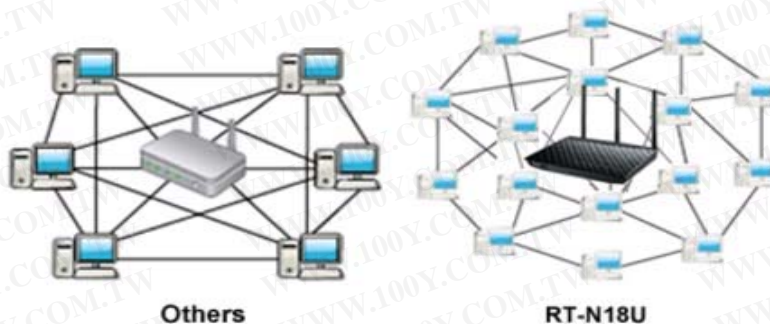

以 300,000 個資料工作階段實現強大的線上多工作業

300,000 個同步資料工作階段的大量線上多工作業可提供 20 倍的串流容量，發揮出色效能，即便處理大流量的工作階段也不會減緩速度。

立即體驗一次下載多個檔案的好處、流暢的 HD 串流功能以及暢玩無延遲的線上遊戲。享受毫不妥協的線上多工效能。