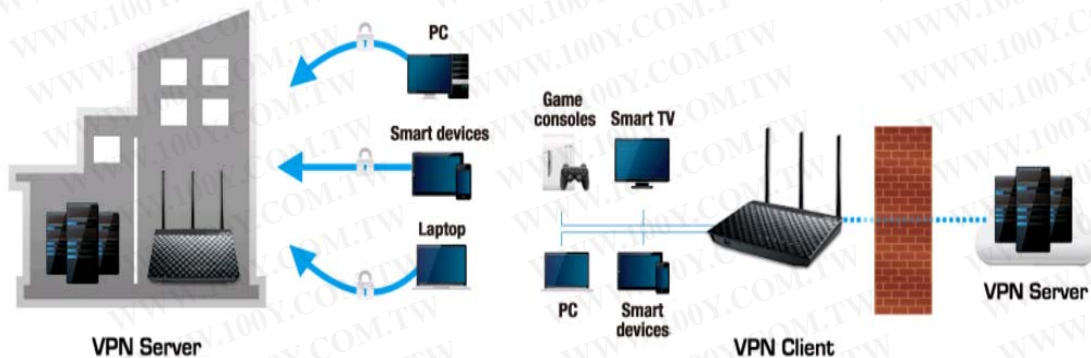

## 提升家用網路功能

讓 RT-N18U 成為媒體及裝置中心，透過內建的 2 組 USB 連接埠連接外部儲存裝置、印表機、掃描器與許多其他 USB 裝置，共用已連線網路的電腦，裝置連線後，進行存取更輕鬆順利。

便利的前置 USB 3.0 連接埠提供比 USB 2.0 快 10 倍的資料傳輸速度，最適合用來進行高速檔案分享或音訊及 HD 影片串流。

## VPN 伺服器與 VPN 用戶端支援全面的安全性與隱私保護

RT-N18U 提供簡易的 VPN 伺服器與 VPN 用戶端設定，以保護隱私及安全的方式存取家用網路或網際網路。

無需使用付費的 VPN 服務或專用的 VPN 伺服器，即可透過 OpenVPN 及 PPTP 協定支援輕鬆設定 VPN 伺服器。

RT-N18U 也能藉由 OpenVPN、PPTP 及 L2TP 協定將網路連線的裝置轉變為 VPN 用戶端，無需使用額外的 VPN 軟體。

## ASUS AiCloud—個人世界如影隨行

ASUS AiCloud 讓您隨時隨地透過網路連線存取個人資料。

使用 iOS 或 Android 智慧型手機執行 AiCloud 行動應用程式，或在網頁瀏覽器輸入個人化 URL，AiCloud 便會連結家用網路與網路儲存空間服務，讓您存取所需內容。

更重要的是能將 AiCloud 連接相容無線分享器，進一步擴大雲端。現在您可以隨心所欲存取所有資料。