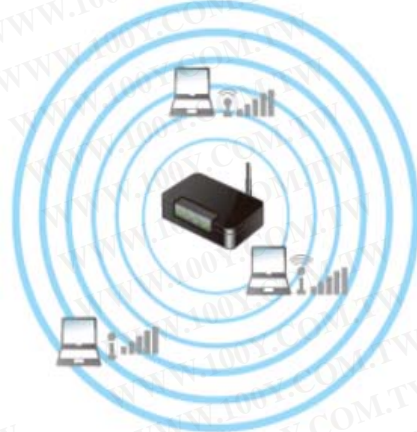

## 擴大並強化無線連線能力

ASUS AiRadar 透過通用波束成形技術、高效能擴大及 ASUS 獨家 RF 微調，以智慧化方式加強無線連線能力。此方式可確保擴大覆蓋範圍、增加動態資料速度及提升穩定度，並且向下相容於 802.11a/b/g/n 用戶端。

RT-N18U

Dedicated and stable signals

Others

Signal loss