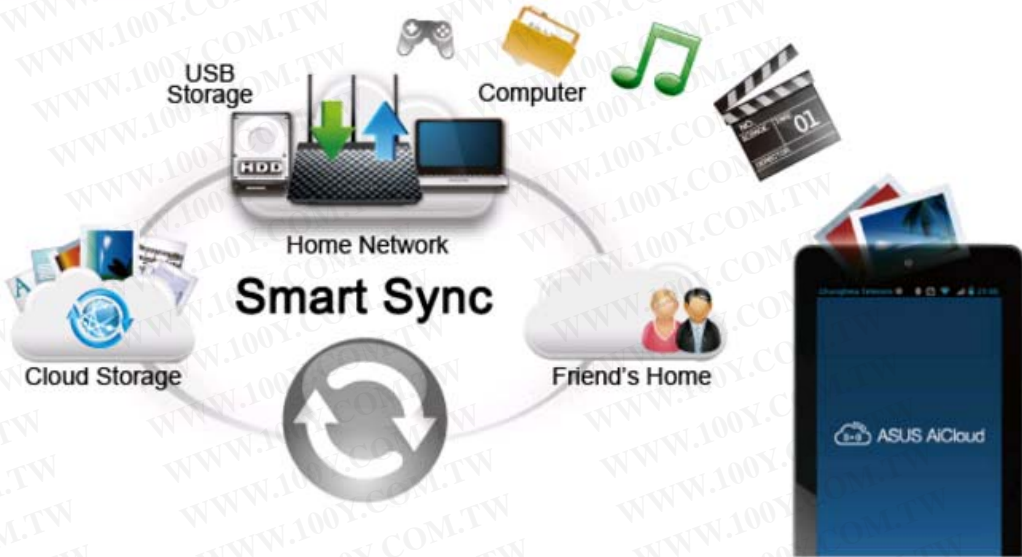

## 提升家用網路功能

讓 RT-N18U 成為媒體及裝置中心，透過內建的 2 組 USB 連接埠連接外部儲存裝置、印表機、掃描器與許多其他 USB 裝置，共用已連線網路的電腦，裝置連線後，進行存取更輕鬆順利。

便利的前置 USB 3.0 連接埠提供比 USB 2.0 快 10 倍的資料傳輸速度，最適合用來進行高速檔案分享或音訊及 HD 影片串流。

## VPN 伺服器與 VPN 用戶端支援全面的安全性與隱私保護

RT-N18U 提供簡易的 VPN 伺服器與 VPN 用戶端設定，以保護隱私及安全的方式存取家用網路或網際網路。

無需使用付費的 VPN 服務或專用的 VPN 伺服器，即可透過 OpenVPN 及 PPTP 協定支援輕鬆設定 VPN 伺服器。

RT-N18U 也能藉由 OpenVPN、PPTP 及 L2TP 協定將網路連線的裝置轉變為 VPN 用戶端，無需使用額外的 VPN 軟體。

## ASUS AiCloud—個人世界如影隨行

ASUS AiCloud 讓您隨時隨地透過網路連線存取個人資料。

使用 iOS 或 Android 智慧型手機執行 AiCloud 行動應用程式，或在網頁瀏覽器輸入個人化 URL，AiCloud 便會連結家用網路與網路儲存空間服務，讓您存取所需內容。

更重要的是能將 AiCloud 連接相容無線分享器，進一步擴大雲端。現在您可以隨心所欲存取所有資料。

### 輕鬆選擇喜好的模式

ASUS 無線分享器與 EZ Switch 能讓簡易的無線分享器、中繼器、存取點及媒體橋接模式選項變得更靈活。無線分享器模式能以標準的無線及有線方式進行操作；中繼器模式可擴大現有的 Wi-Fi 覆蓋率；存取點模式則會連接有線無線分享器，立即提升無線能力。媒體橋接模式可立即為所有乙太網路裝置啟動無線功能。無線分享器能在硬體層級之間切換，享受無延遲的四合一多元功能，無需經過複雜的操作程序。