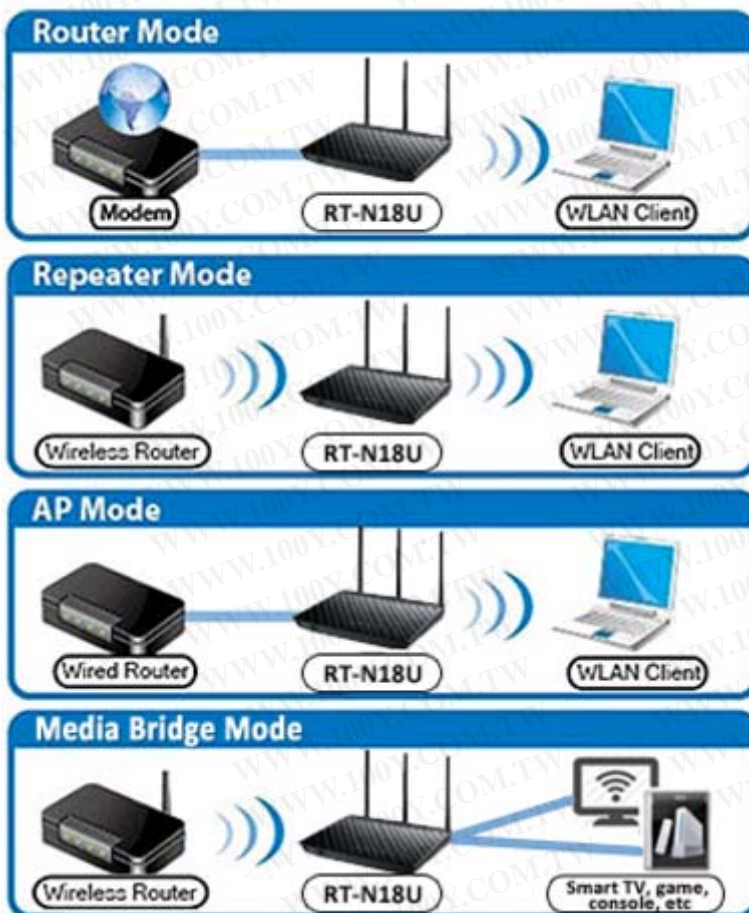

## VPN 伺服器與 VPN 用戶端支援全面的安全性與隱私保護

RT-N18U 提供簡易的 VPN 伺服器與 VPN 用戶端設定，以保護隱私及安全的方式存取家用網路或網際網路。

無需使用付費的 VPN 服務或專用的 VPN 伺服器，即可透過 OpenVPN 及 PPTP 協定支援輕鬆設定 VPN 伺服器。

RT-N18U 也能藉由 OpenVPN、PPTP 及 L2TP 協定將網路連線的裝置轉變為 VPN 用戶端，無需使用額外的 VPN 軟體。

## ASUS AiCloud—個人世界如影隨行

ASUS AiCloud 讓您隨時隨地透過網路連線存取個人資料。

使用 iOS 或 Android 智慧型手機執行 AiCloud 行動應用程式，或在網頁瀏覽器輸入個人化 URL，AiCloud 便會連結家用網路與網路儲存空間服務，讓您存取所需內容。

更重要的是能將 AiCloud 連接相容無線分享器，進一步擴大雲端。現在您可以隨心所欲存取所有資料。

### 輕鬆選擇喜好的模式

ASUS 無線分享器與 EZ Switch 能讓簡易的無線分享器、中繼器、存取點及媒體橋接模式選項變得更靈活。無線分享器模式能以標準的無線及有線方式進行操作；中繼器模式可擴大現有的 Wi-Fi 覆蓋率；存取點模式則會連接有線無線分享器，立即提升無線能力。媒體橋接模式可立即為所有乙太網路裝置啟動無線功能。無線分享器能在硬體層級之間切換，享受無延遲的四合一多元功能，無需經過複雜的操作程序。

## ASUSWRT 提供完備的控制與最佳化功能

容易使用且操作簡單的 ASUSWRT 儀錶式使用者介面提供完整的網路應用。無論您是遊戲玩家或 HD 媒體愛好者皆能透過服務品質 (QoS) 頻寬的優先順序獲得良好效能，並針對特定工作最佳化網路速度。此外，在簡潔的圖形介面上可檢查網路用量，進行流量監控。Download Master 功能也可確保網路產能及管理具備絕佳效能。單鍵設定即可輕鬆進行疑難排解、印表機設定與監護人控制。