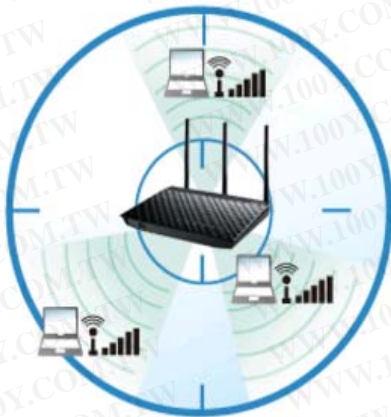

## 擴大並強化無線連線能力

ASUS AiRadar 透過通用波束成形技術、高效能擴大及 ASUS 獨家 RF 微調，以智慧化方式加強無線連線能力。此方式可確保擴大覆蓋範圍、增加動態資料速度及提升穩定度，並且向下相容於 802.11a/b/g/n 用戶端。

RT-N18U

Dedicated and stable signals

Others

Signal loss