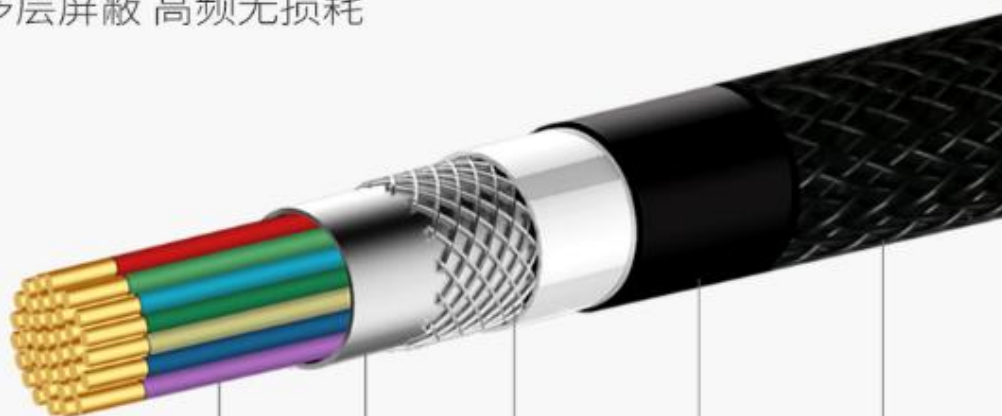

PS3

机顶盒

显示设备

电视机

显示器

投影仪

纯铜线芯传输更快

采用无氧纯铜线芯
多层屏蔽 高频无损耗

无氧铜

铝箔

铝箔

金属编网

PVC护套

高密度编网

三重屏蔽层

多功能应用展示