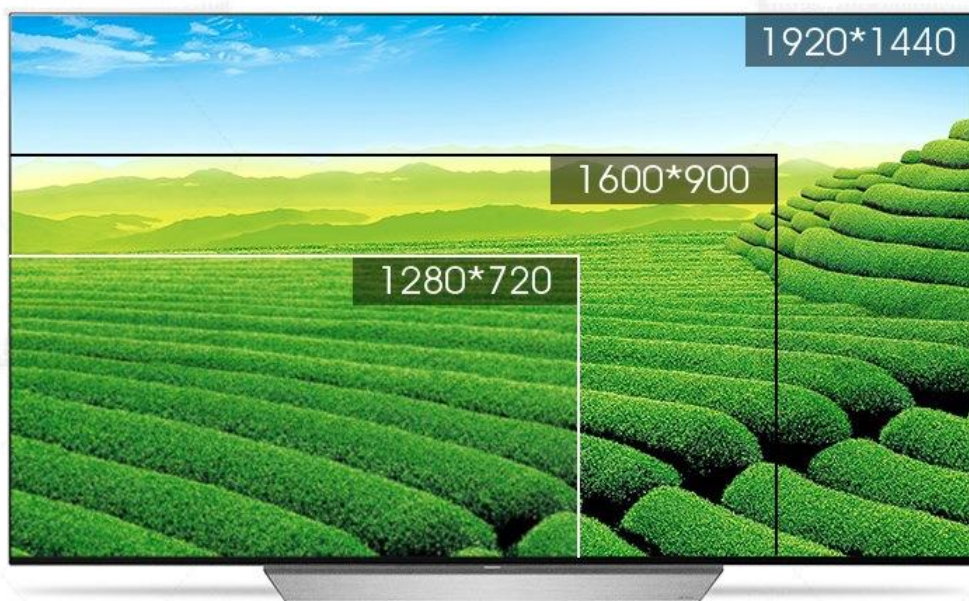

输入

输出

电视

显示器

投影仪

大按键 切换方便

将4路VGA信号高速切换到一台显示器，
搭配指示灯，轻轻一按，随意切换，简单方便

1920*1440高清的分辨率

专业的技术让我们可以实现高清的信号转换，分辨率高达1920*1080，呈现良好的色彩空间，让画质细节栩栩如生。

匠心工艺看得见

别出心裁的细致工艺，打造不一样的KVM切换器

打印机接口面

工程塑料外壳

采用工程塑料，防腐蚀，抗干扰。

显示器接口面

镀镍接口