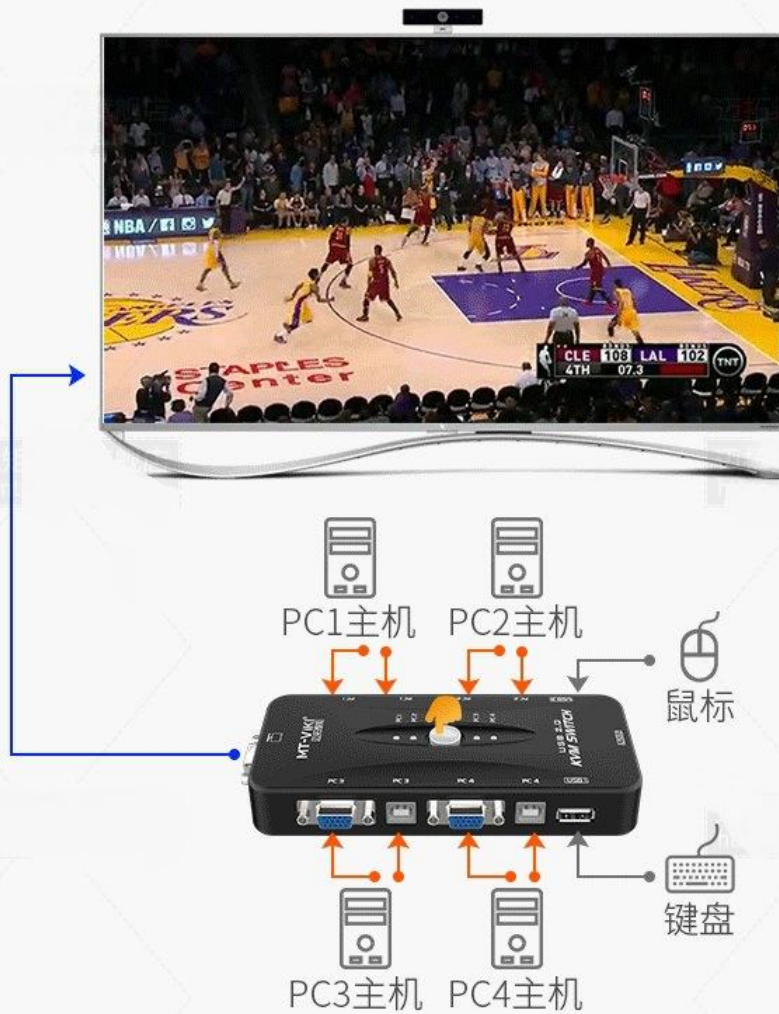

USB共享器连接示意图

两台电脑共同一台打印机,提高办公效率,节约成本

注意：此连接示意图为4台主机共用一套键鼠或打印机，显示器不共用

兼容各类VGA设备

全面提升兼容性,支持更多VGA信号源输入和输出显示设备

机顶盒

电脑

笔记本

输入

输出

电视

显示器

投影仪

大按键 切换方便

将4路VGA信号高速切换到一台显示器，
搭配指示灯，轻轻一按，随意切换，简单方便

1920*1440高清的分辨率

专业的技术让我们可以实现高清的信号转换，分辨率高达1920*1080，呈现良好的色彩空间，让画质细节栩栩如生。

匠心工艺看得见

别出心裁的细致工艺，打造不一样的KVM切换器

打印机接口面

工程塑料外壳

采用工程塑料，防腐蚀，抗干扰。

显示器接口面

镀镍接口