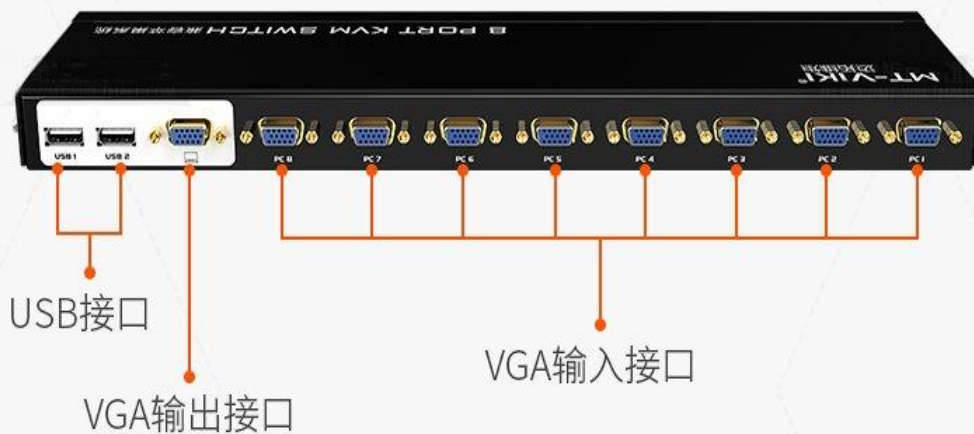

# 连接操作示意图

## 1套键盘鼠标控制8台电脑

输入设备：电脑、笔记本、服务器、监控、游戏机等

输出设备：显示器、投影仪、电视等

# 接口说明示意图

1套键盘鼠标控制8台电脑

正面

背面

# 自由切换 一手掌控

内置高速引擎以便多个端口快速切换，电脑、游戏机、机顶盒、DVD、电视机、笔记本、投影仪、显示器等要切哪个就哪个。