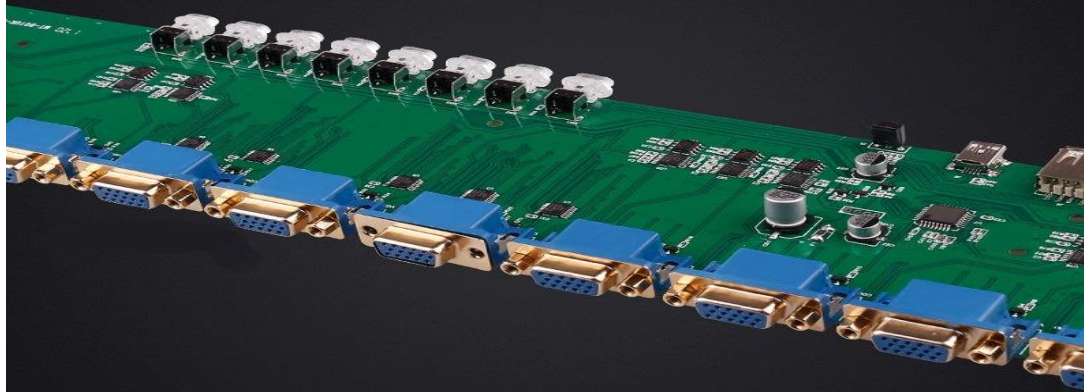

# 全面免驱 即插即用

采用主流精控芯片，不限系统，处理速度快，运行流畅，支持热插拔，即插即用，省去了安装驱动的麻烦。

即插即用

支持热插拔

全面免驱

免电源

# 镀金工艺接口

🌀 不生锈

🛡️ 耐腐蚀

📶 抗干扰

↔️ 传输快