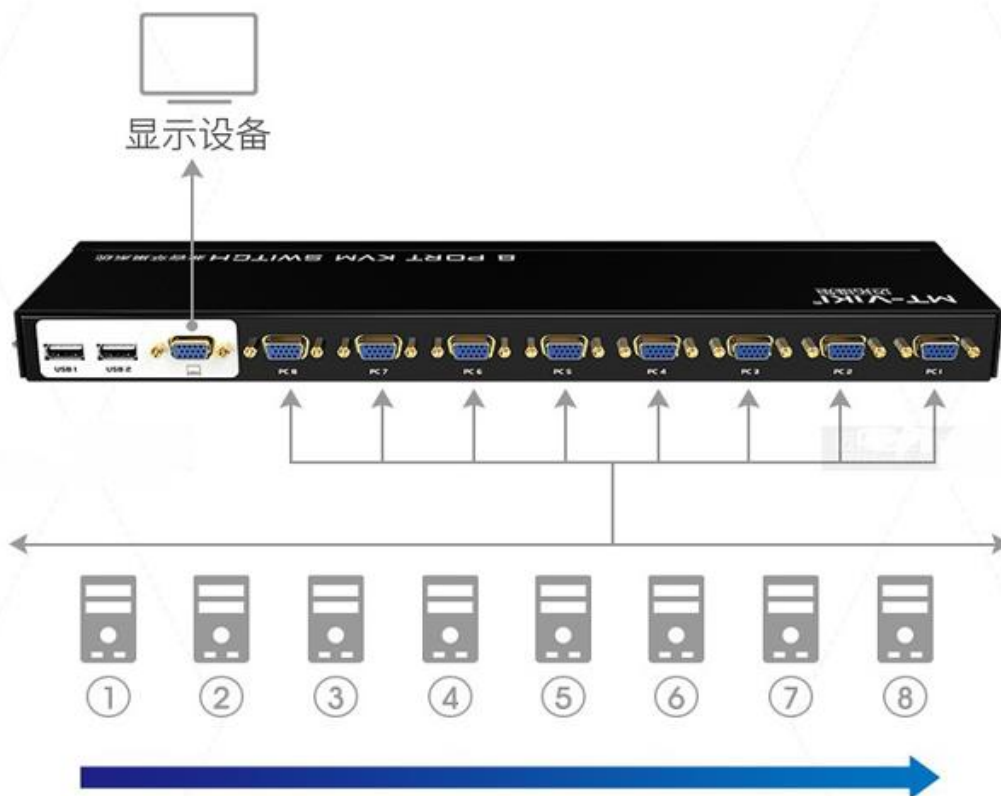

主机自动扫描循环切换

遥控“**AUTO**”键开启自动循环切换模式，主机间间隔时间5秒，按任意键退出