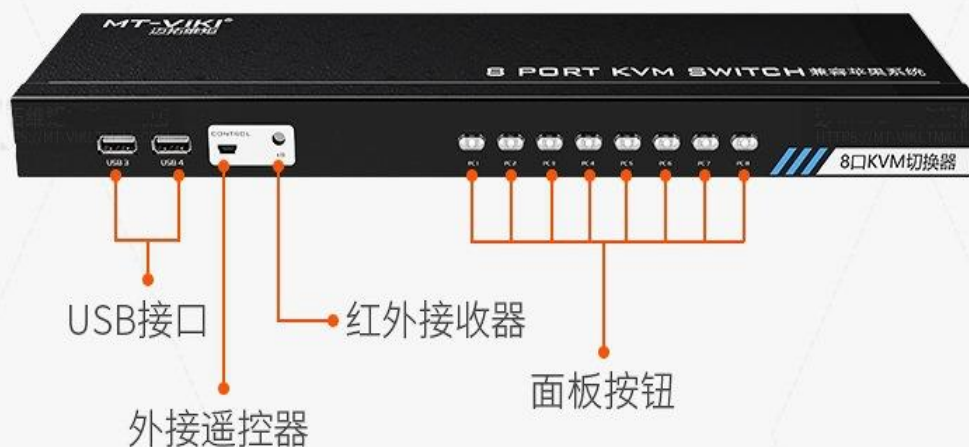

# 连接操作示意图

## 1套键盘鼠标控制8台电脑

输入设备：电脑、笔记本、服务器、监控、游戏机等

输出设备：显示器、投影仪、电视等

# 接口说明示意图

1套键盘鼠标控制8台电脑

正面

背面

# 自由切换 一手掌控

内置高速引擎以便多个端口快速切换，电脑、游戏机、机顶盒、DVD、电视机、笔记本、投影仪、显示器等要切哪个就哪个。