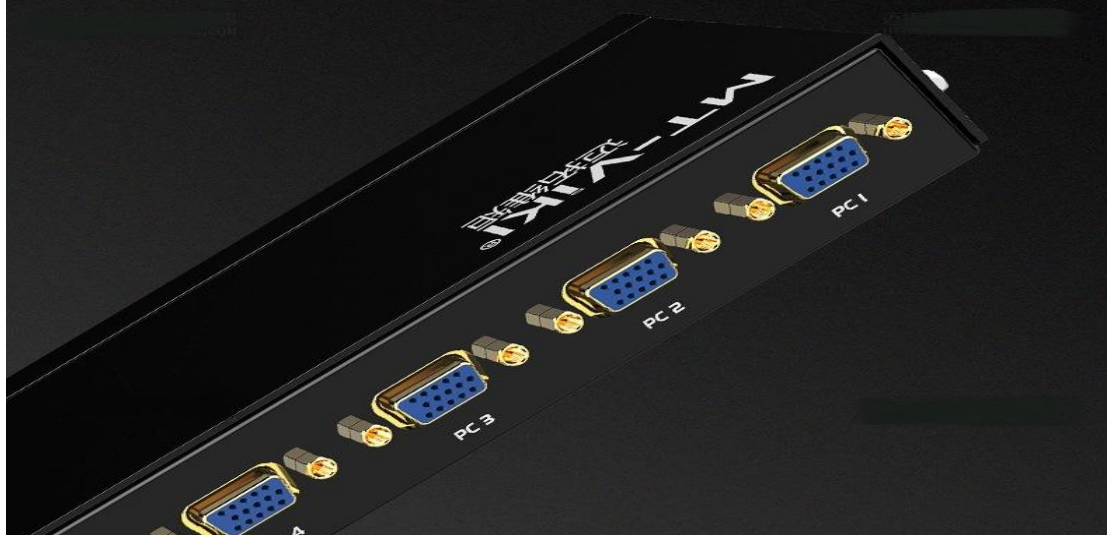

# 镀金工艺接口

🌀 不生锈

🛡️ 耐腐蚀

📶 抗干扰

↔️ 传输快