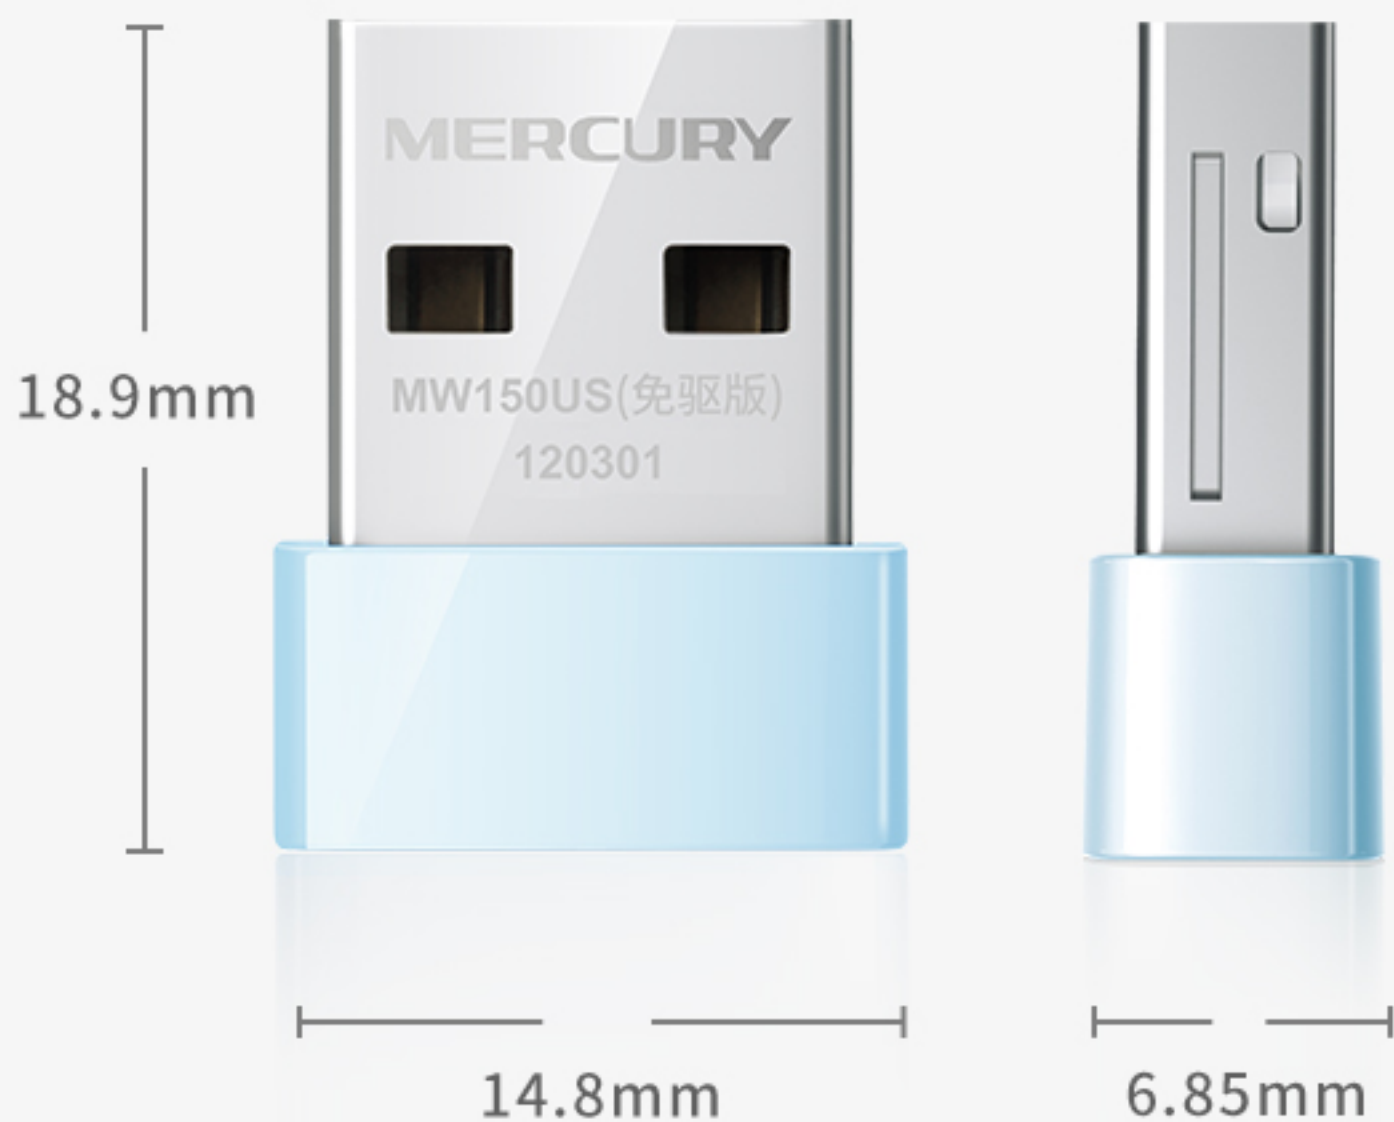

# 超小隐身 畅享Wi-Fi

超小型150M无线USB网卡

# 超小身材，精致隐身

MW150US（免驱版）采用超小型外型设计，使用时小巧身躯与笔记本电脑浑然一体，只有高品质Wi-Fi信号能时刻证明它的大作用。浅蓝壳体清新自然，机身光滑圆润，看得舒服，摸得舒适，用得舒心。