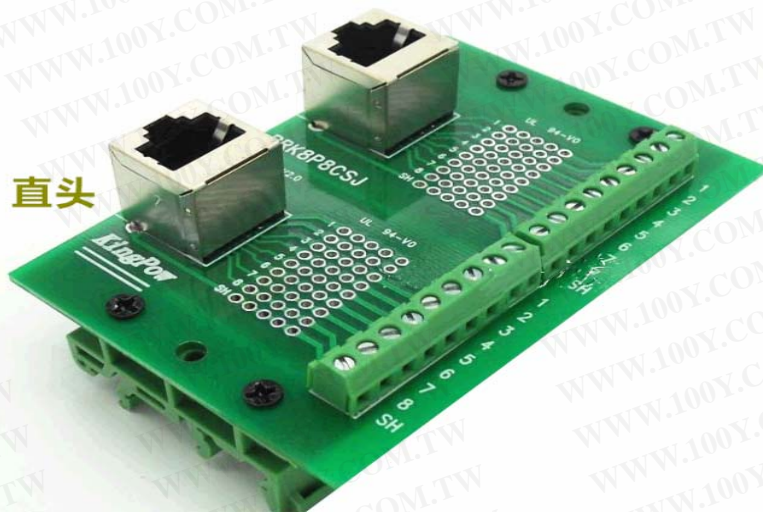

RJ45-M2-02

RJ45 雙口轉端子轉接板

勝特力材料 886-3-5753170
勝特力电子(上海) 86-21-34970699
勝特力电子(深圳) 86-755-83298787
[Http://www.100y.com.tw](http://www.100y.com.tw)

產品規格

RJ45 轉接線端子，網口轉接線端子
雙口 (RJ 頭是直的-立式) 外型尺寸：89.7*60.4mm