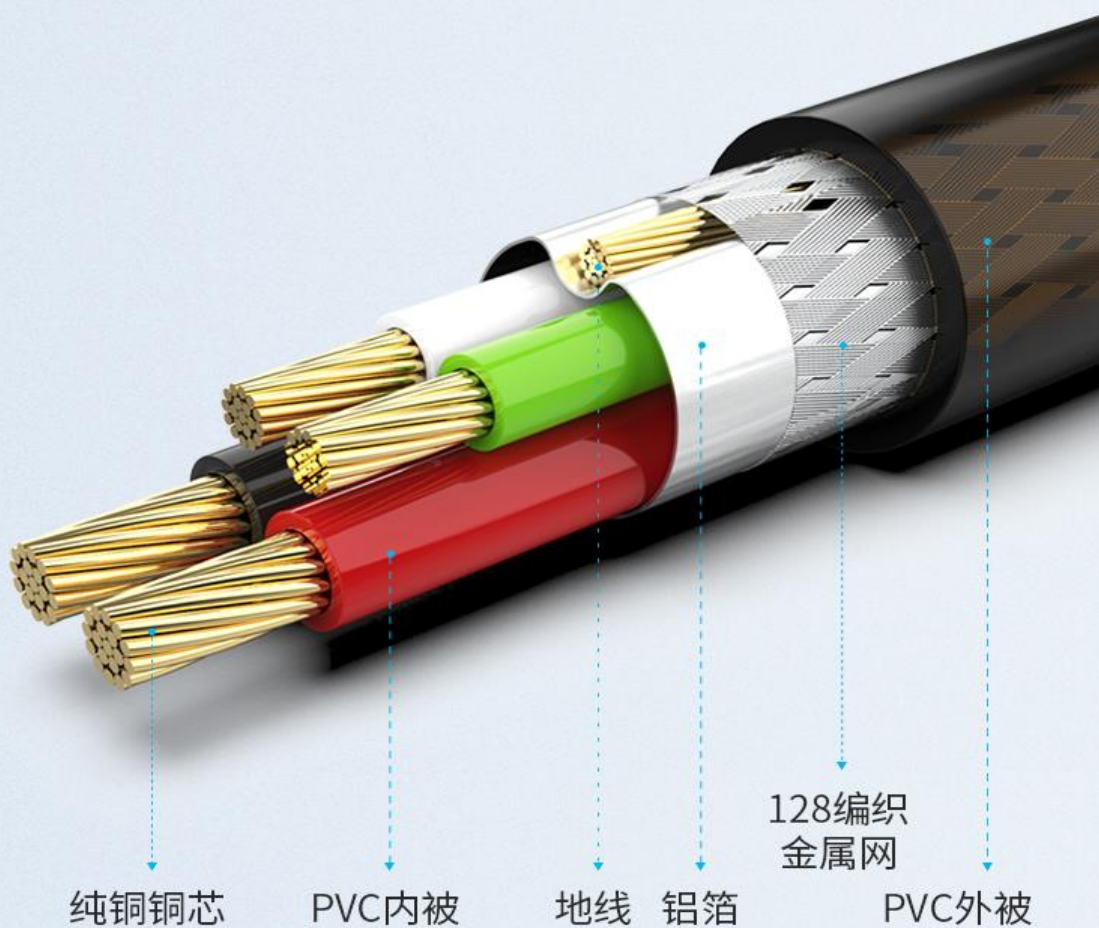

# 产品参数

勝特力電材超市-龍山店 886-3-5773766  
勝特力電材超市-光復店 886-3-5729570  
勝特力电子(上海) 86-21-34970699  
勝特力电子(深圳) 86-755-83298787  
<http://www.100y.com.tw>

品 牌:	旭日东昇
品 名:	USB2.0信号放大延长线
型 号:	XR-X110
长 度:	3米/5米/10米/15米/20米/25米/30米
芯 片:	FE1.1s
线 芯:	镀锡铜
外 被:	环保PVC
外 壳:	ABS
保 修:	一年
包 装:	PE袋+纸盒

# 稳定不掉线

采用24AWG电源线加28AWG信号线纯铜线芯  
128编织金属网、铝箔、地线三层屏蔽，传输信号更稳定