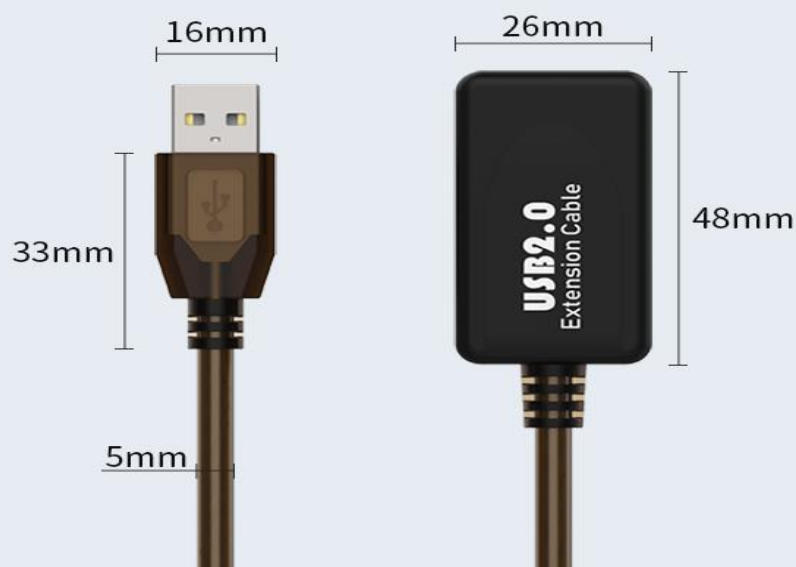

# 产品参数

勝特力電材超市-龍山店 886-3-5773766  
勝特力電材超市-光復店 886-3-5729570  
勝特力电子(上海) 86-21-34970699  
勝特力电子(深圳) 86-755-83298787  
<http://www.100y.com.tw>

品 牌:	旭日东昇
品 名:	USB2.0信号放大延长线
型 号:	XR-X110
长 度:	3米/5米/10米/15米/20米/25米/30米
芯 片:	FE1.1s
线 芯:	镀锡铜
外 被:	环保PVC
外 壳:	ABS
保 修:	一年
包 装:	PE袋+纸盒

PS: 以下标注尺寸为手工测量, 可能会有微小误差

# 稳定不掉线

采用24AWG电源线加28AWG信号线纯铜线芯  
128编织金属网、铝箔、地线三层屏蔽，传输信号更稳定

# 强韧不破皮

外被采用加厚环保PVC材质，有效抵抗日常磨损

不开裂  
5mm加粗线身