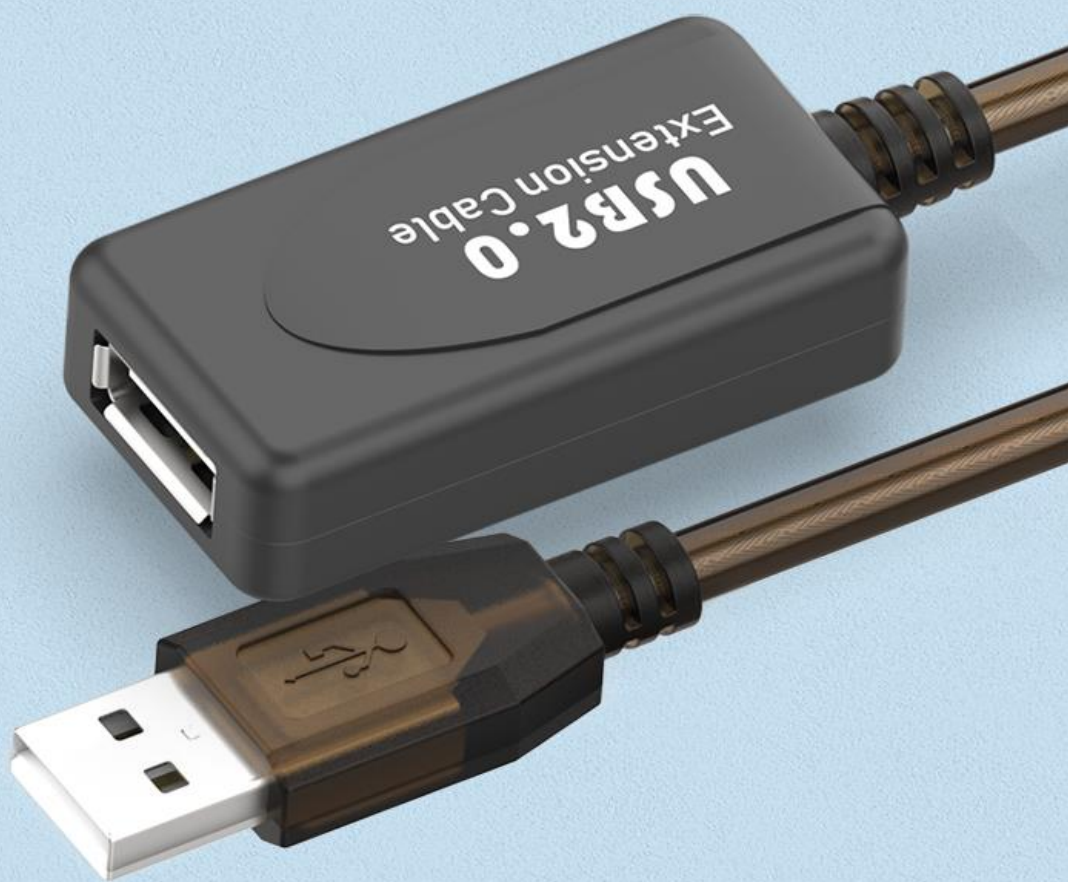

# 稳定不掉线

采用24AWG电源线加28AWG信号线纯铜线芯  
128编织金属网、铝箔、地线三层屏蔽，传输信号更稳定

# 抗干扰磁环保护

磁环能抑制EM/PFI信号干扰，3米就配磁环  
保障远距离传输依旧稳定

3米~10米  
单磁环

15米~20米  
双磁环

25米~30米  
三磁环

# 耐拔插 不生锈

USB接口选用镀镍工艺处理，抗氧化、耐腐蚀  
有效延长使用寿命

# 强韧不破皮

外被采用加厚环保PVC材质，有效抵抗日常磨损

不开裂  
5mm加粗线身