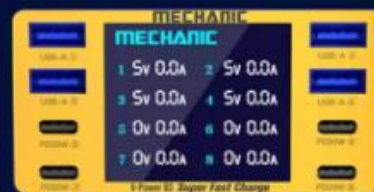

V-POWER 8S

LED独立数显

双擎变压器

性能稳定效率 提升3倍

最高

115W

额定总功率

最高

PD 20W

单接口

PWM电源芯片

速度提升4倍

8端口

四PD协议

4快充口/同时快充 4口

输入电压