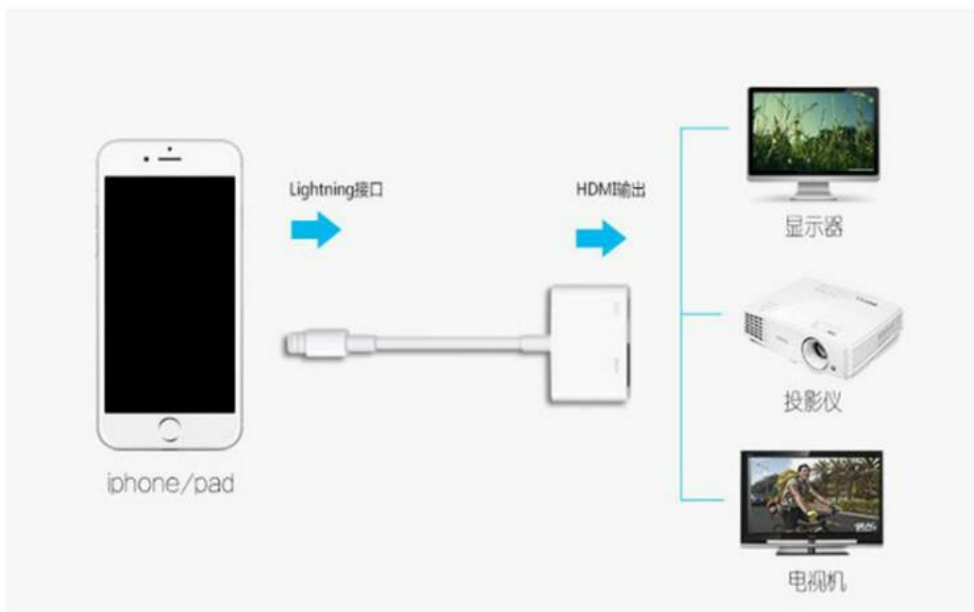

勝特力電材超市-龍山店 886-3-5773766
勝特力電材超市-光復店 886-3-5729570
勝特力电子(上海) 86-21-34970699
勝特力电子(深圳) 86-755-83298787
<http://www.100y.com.tw>