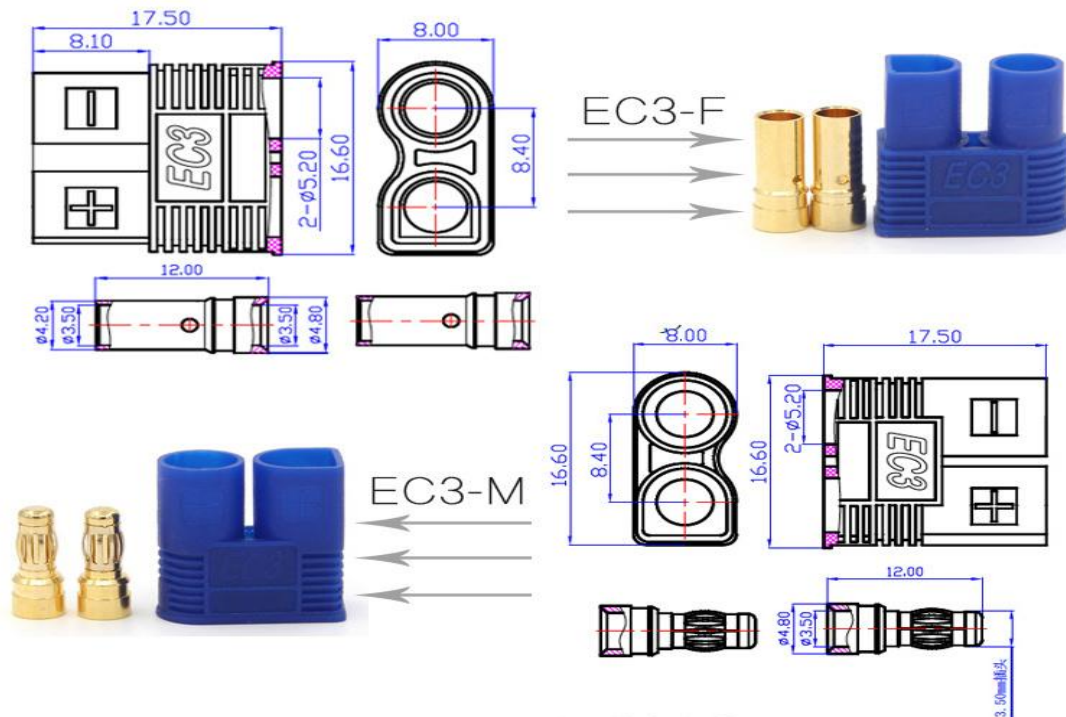

勝特力電材超市-龍山店 886-3-5773766
 勝特力電材超市-光復店 886-3-5729570
 勝特力電子(上海) 86-21-34970699
 勝特力電子(深圳) 86-755-83298787
<http://www.100y.com.tw>

AMASS - EC3

电源专用动力接头

正负极圆和方形插孔设计，防反插，更省心

产品图纸

规格参数

	额定电压	额定电流	瞬时电流	
	DC 500V	25A	50A	
绝缘材质 PA				阻燃等级 UL94 V0
金属材质 铜镀金				推荐线规 12AWG
	接触电阻	使用次数	工作温度	
	0.60mΩ	1000 times	-20°C to 120°C	

03
不易变形

特殊材料，弹性十足，多次插拔不变形

04
防滑设计

3.5mm护套香蕉插头，防滑设计更易插拔

防滑设计，易插拔