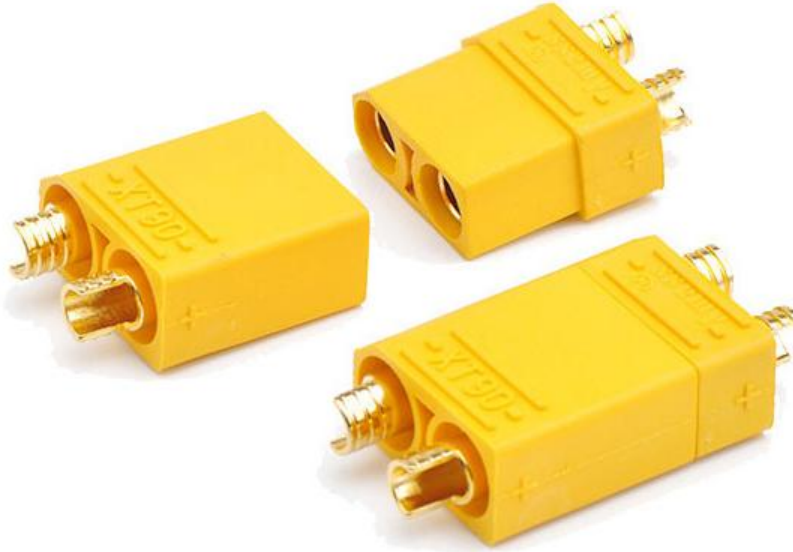

推荐线规

10AWG

接触电阻 使用次数 工作温度  
0.30m $\Omega$  1000 times -20 $^{\circ}$ C to 120 $^{\circ}$ C

推荐应用：电池，控制器/充电器

## 01 集成化

整体浇注技术使香蕉插与塑件紧密结合，异形护套设计+凹槽卡槽设计+防滑插拔设计+防水汽设计，解决了让人头痛的插头插反和难插拔问题。

## 02 真金镀层

24K真金镀层，厚达2U，保证电流稳定传输；香蕉插头十字开槽设计，更大接触面积，可以耐恒定45A、峰值90A的大电流