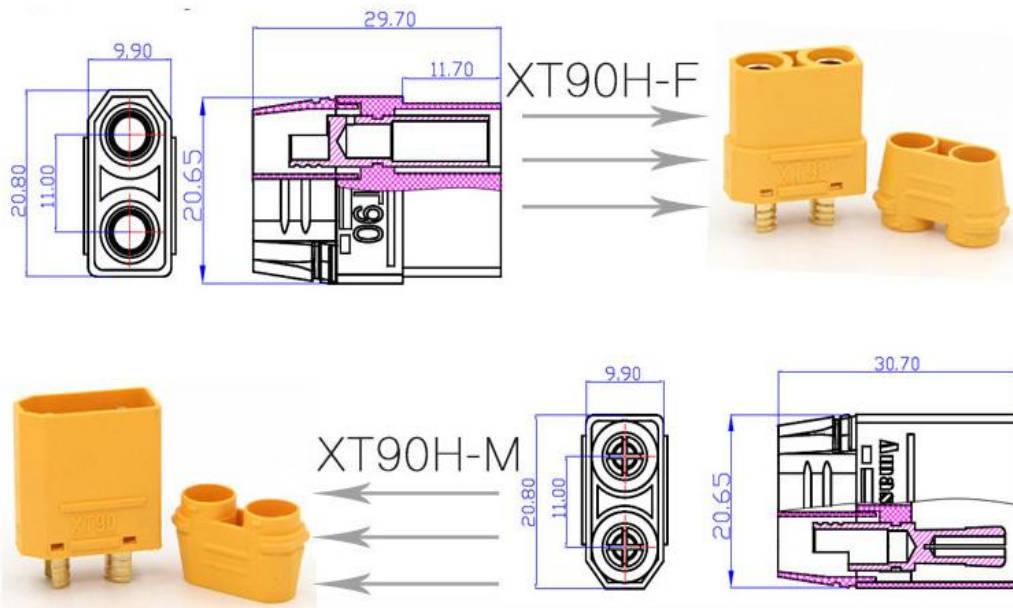

# 低阻值香蕉插头连接器

小型化，耐大电流，无人机专用接头

# 规格参数

额定电压 额定电流 瞬时电流  
DC 500V 40A 90A

绝缘材质

PA

金属材质

铜镀金

阻燃等级

UL94 V0

## 02 真金镀层

24K真金镀层，厚达2U，保证电流稳定传输；香蕉插头十字开槽设计，更大接触面积，可以耐恒定45A、峰值90A的大电流