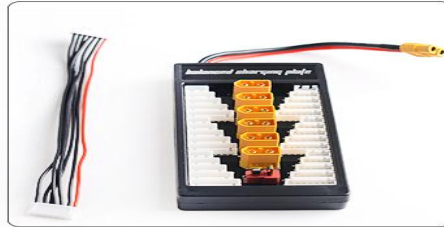

胜特力材料 886-3-5773766
胜特力电子(上海) 86-21-34970699
胜特力电子(深圳) 86-755-83298787
Http://www.100y.com.tw

锂电多功能并充板

Multifunctional charging plate and lithium battery

关于有些模友问一次同时充6组电池,为什么有7个插口答案:另一个插口是为扩展其他板用的,因为此板可以同时串联3组,同时为18个电池充电的。

升级前-T插头

升级后-XT60插头

*需线插头是T头的,请联系客服购买。

产品性能

Product properties

该产品适用于并联1至6组电池(包括LiPod, Life, Lion)且能平衡充电。支持3套并充板组合使用(即可同时为18组相同性质的电池充电)

20Z的超厚铜箔可持续耐流80A

它能避免单个电池过分充电,因而可以改善平衡效率,平衡充电周期的