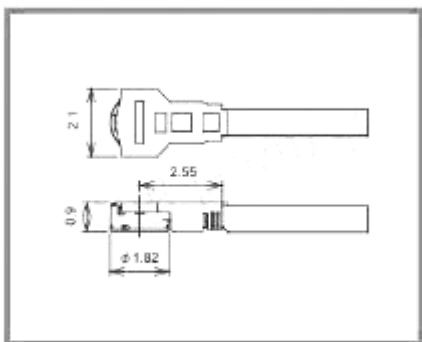

雙頭 IPEX4 跳線 UFL 四代 UHF4 wifi 射頻連接線 IPX-IPX 0.81 線

長度:

四代 IPEX 信号线 IPEX 无线模块跳线

© Centenary
www.100y.com.tw

© Centenary
www.100y.com.tw