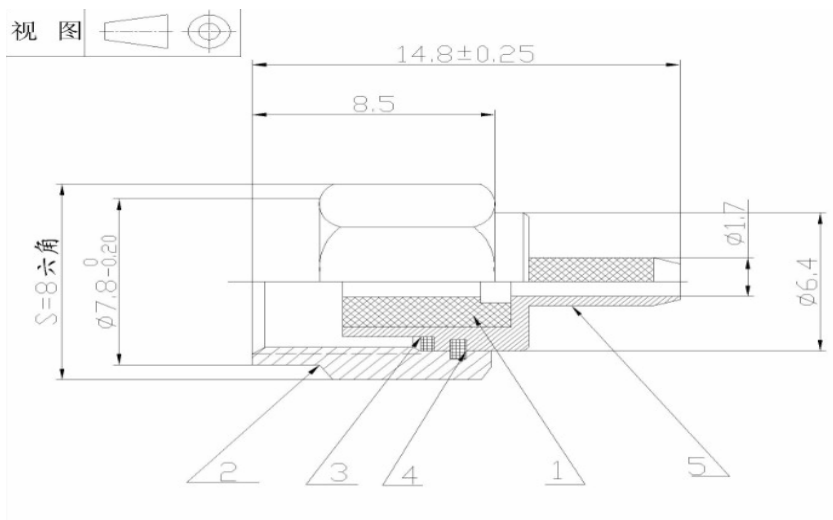

產品名稱：SMA 轉 M5/L5/10-32UNF(帶簧) 加速度感測器振動測試
連接線

接口型號：SMA-J 轉 M5-J(帶簧)

線纜長度：0.3M/0.5M/0.8M/1M/2M/3M/4M/5M... (任意長度可定制)

線纜型號：RG 174(純銅) 50-1.5

線纜顏色：黑色

IEC169-15 MIL-C-39012

SMA-J 接頭

M5-J 接頭