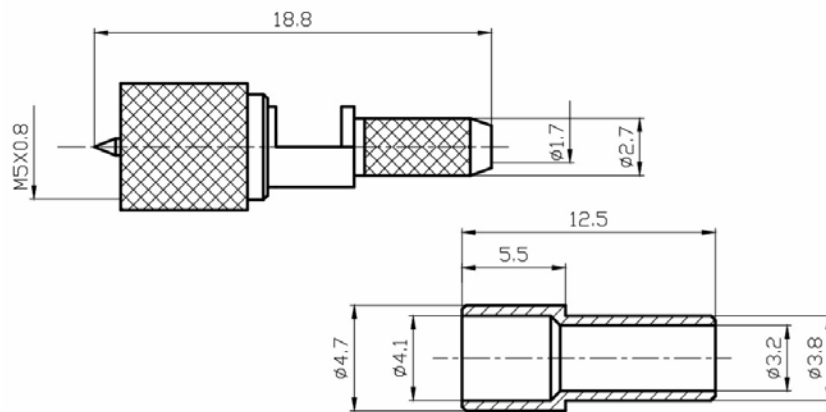

產品名稱：SMA 轉 M5/L5/10-32UNF(帶簧) 加速度感測器振動測試
連接線

接口型號：SMA-J 轉 M5-J(帶簧)

線纜長度：0.3M/0.5M/0.8M/1M/2M/3M/4M/5M... (任意長度可定制)

線纜型號：RG 174(純銅) 50-1.5

線纜顏色：黑色

IEC169-15 MIL-C-39012

SMA-J 接頭

M5-J 接頭