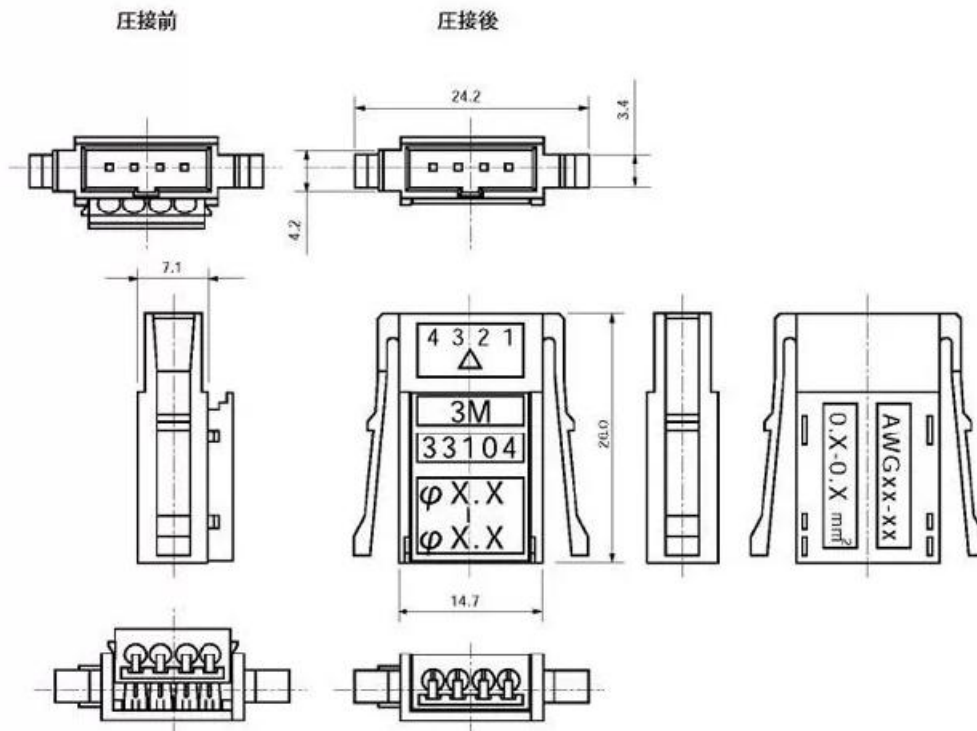

# 3M CC-Link

3M CC-Link 以节省工时为目的，一次操作型连接器与线缆装配实现了节省工时化

オーダーインフォメーション

33104-6□00 FL

形式

- 0 : AWG24-26 (0.14~0.2mm<sup>2</sup>)  
仕上り径φ1.0~1.4 (無色透明)
  - 1 : AWG24-26 (0.14~0.2mm<sup>2</sup>)  
仕上り径φ1.4~2.0 (黄色透明)
  - 2 : AWG20-22 (0.3~0.5mm<sup>2</sup>)  
仕上り径φ1.0~1.4 (赤色透明)
  - 3 : AWG20-22 (0.3~0.5mm<sup>2</sup>)  
仕上り径φ1.4~2.0 (青色透明)
  - 6 : AWG24-26 (0.14~0.2mm<sup>2</sup>)  
仕上り径φ1.0~1.2 (灰色透明)
- 多数より線 (ロボットケーブル対応)

※注記 素線径φ0.16mm以下の多数より集合ケーブルについては個別に適合性の評価が必要です。弊社販売担当までお問い合わせ下さい。  
 ケーブルホルダー部の穴形状は適合ケーブルの外径により異なります。

ボディ					
ボディ & カバー					
カバー色	無色透明	黄色透明	赤色透明	青色透明	灰色透明
番号	6000	6100	6200	6300	6600

勝特力電材超市-龍山店 886-3-5773766  
 勝特力電材超市-光復店 886-3-5729570  
 勝特力電子(上海) 86-21-34970699  
 勝特力電子(深圳) 86-755-83298787  
<http://www.100y.com.tw>