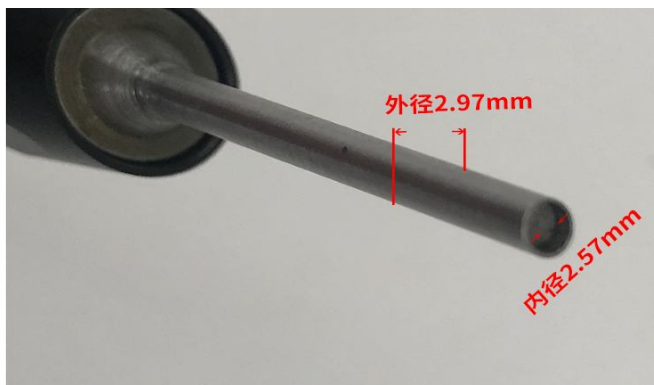

重載連接器 HD/HDD 系列 退針器冷壓針 10A 取針器推針器內芯退針通用

名称：重载连接器退针器

型号：618TZ10A

长度：114mm

净重：30.0g

适用范围：矩形连接器HD/HDD系列
10A端子退针

型号：611TZ16A

适用于HE/HEE系列
16A冷压端子
CEF/CEM

型号：611TZ16A-U

适用于HE/HEE系列
16A冷压端子
CEF/CEM

勝特力材料 886-3-5773766
勝特力电子(上海) 86-21-34970699
勝特力电子(深圳) 86-755-83298787
[Http://www.100y.com.tw](http://www.100y.com.tw)

型号：614TZ5A

适用于矩形连接器5A端子

型号：615TZ16A

适用于HE/HEE系列
16A冷压端子
CEF/CEM

型号：616TZ10A

适用于矩形连接器
HD/HDD系列退针