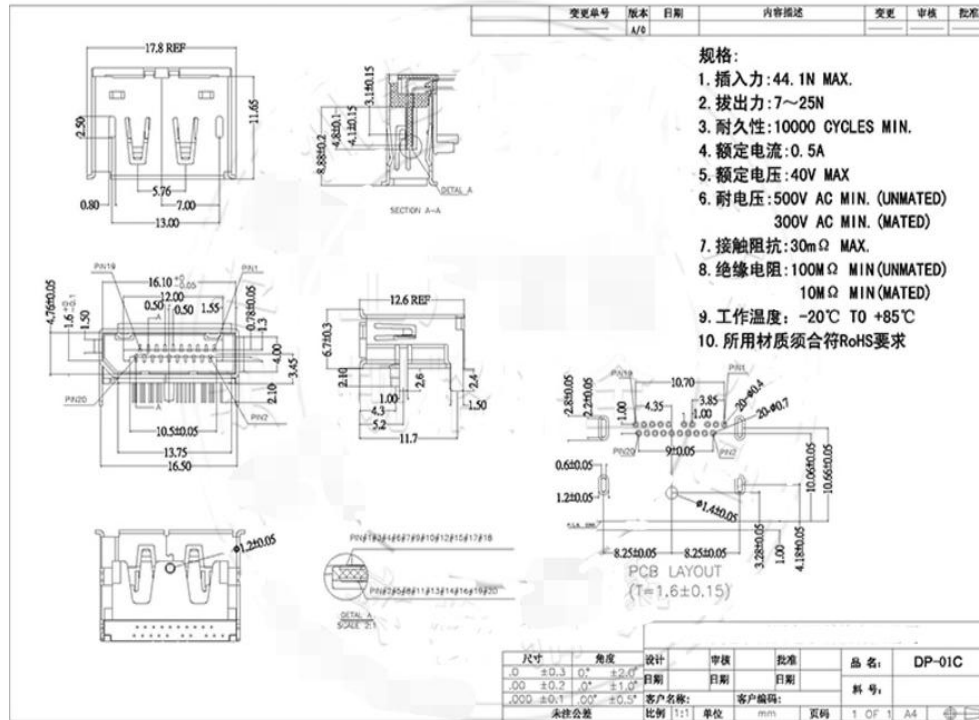

產品型號: DP-20P(F)-DIP

產品名稱; Display port 母座 DP20P 貼片兩排腳全插帶卷邊 高清四角插

## 产品参数

Product parameters