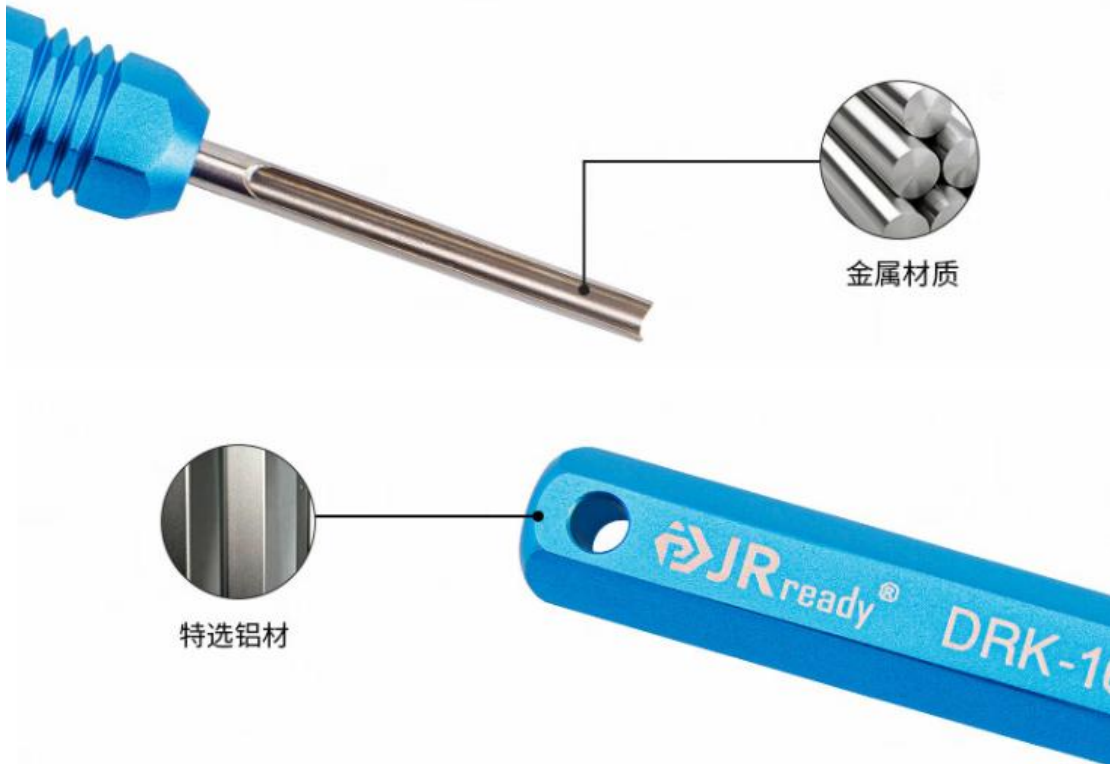

精选材质 经久耐用

全金属设计，不易变形，坚固耐用

勝特力材料 886-3-5753170
勝特力电子(上海) 86-21-34970699
勝特力电子(深圳) 86-755-83298787
[Http://www.100y.com.tw](http://www.100y.com.tw)

人性化设计

六边形金属手柄，握感舒适，使力不打滑，
放置不滚动

适配端子及连接器

适用德驰DT、DTV、DRC、DRB、AEC、HD10、HD20、
HD30、STRIKE系列

*所有未注明出处的数据均为杰锐德实验室检测得出，可能会有误差，以实际为准。特别数据请跟我们再确认。

*本产品非绝缘产品，严禁带电操作。

勝特力材料 886-3-5753170
勝特力电子(上海) 86-21-34970699
勝特力电子(深圳) 86-755-83298787
[Http://www.100y.com.tw](http://www.100y.com.tw)

多款选择 应用更广

产品型号	尺寸规格/mm	适用连接器	适用端子&连接器
 DRK-20DTM (金属材质)	撑管内径: 2.2 撑管外径: 3 最大线径 Φ : 2	适用德驰DRC、DRB、DTM、HD20、HD30、STRIKE、JIFFY SPLICE 系列 20#端子	
 DRK-16DT (金属材质)	撑管内径: 3 撑管外径: 4 最大线径 Φ : 2.7	适用德驰DT、DTV、DRC、DRB、AEC、HD10、HD20、HD30、STRIKE、JIFFY SPLICE 系列 16#端子	
 DRK-12DTP (金属材质)	撑管内径: 4 撑管外径: 5 最大线径 Φ : 3.5	适用德驰AE、DRB、DTP、HD10、HD20、HD30、DTHD、JIFFY SPLICE系列 12#端子	
 DRK-RT1B (金属材质)	平端宽度: 2.8 钩端宽度: 3.12 整体长度: 185	适用于德驰DT, DTM, DTP, DTV, DRB, DRCP and STRIKE系列 连接器	
 DRK-RT1红色 (金属材质)	平端宽度: 2.8 钩端宽度: 1.6 整体长度: 185		
 DRK-RT1蓝色 (金属材质)	平端宽度: 2.8 钩端宽度: 1.6 整体长度: 185		