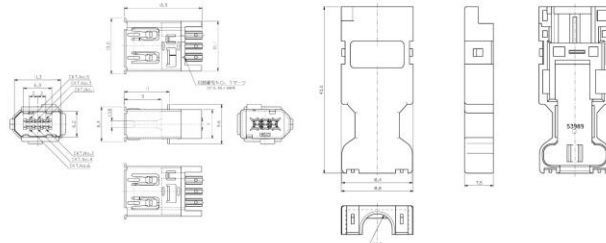

伺服连接器 (Servo Connector)

MDR I/O 连接器 (MDR I/O Connector)

小型计算机系统接口

Small Computer System Interface

一种用于计算机和智能设备之间（硬盘、软驱、光驱、打印机、扫描仪等）系统级接口的独立处理器标准。scsi是一种智能的通用接口标准。scsi采用ASPI（高级scsi编程接口）的标准软件接口使驱动器和计算机内部安装的scsi适配器进行通信。scsi接口是一种广泛应用于小型机上的高速数据传输技术。scsi接口具有应用范围广、多任务、带宽大、CPU占用率低，以及热插拔等优点。

主体塑胶为玻璃纤维增强聚酯，高温焊接不变形，外壳材料为玻璃聚酯纤维，具备可靠的耐用性，金属线夹提供了电缆屏蔽接地特性。