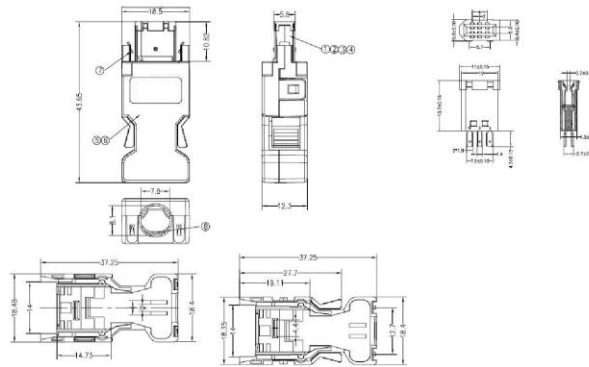

伺服连接器 (Servo Connector)

MDR I/O 连接器 (MDR I/O Connector)

小型计算机系统接口

Small Computer System Interface

一种用于计算机和智能设备之间（硬盘、软驱、光驱、打印机、扫描仪等）系统级接口的独立处理器标准。scsi是一种智能的通用接口标准。scsi采用ASPI（高级scsi编程接口）的标准软件接口使驱动器和计算机内部安装的scsi适配器进行通信。scsi接口是一种广泛应用于小型机上的高速数据传输技术。scsi接口具有应用范围广、多任务、带宽大、CPU占用率低，以及热插拔等优点。

主体塑胶为玻璃纤维增强聚酯，高温焊接不变形，外壳材料为玻璃聚酯纤维，具备可靠的耐用性，金属线夹提供了电缆屏蔽接地特性。