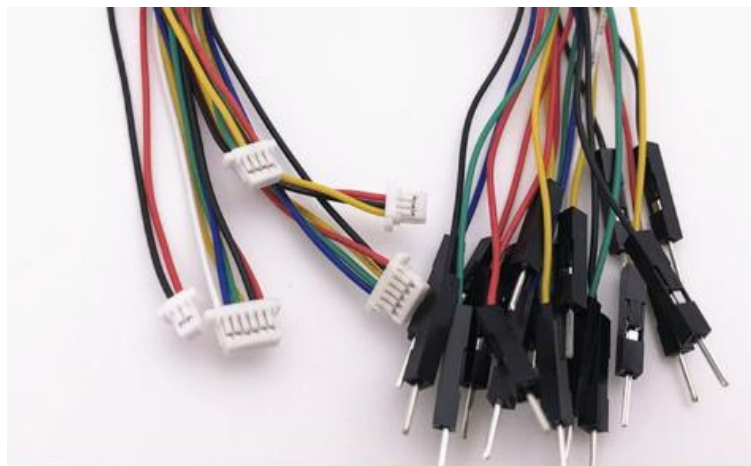

sh1.0 间距转杜邦公头 2.54 杜邦公连接线 1.0 转杜邦端子线 2P3P4P5P6P

SH1.0 转 2.54杜邦公

线外皮材质 :	PVC
线铜丝材质 :	镀锡铜
线材温度 :	80°
线材长度 :	200毫米
线材线粗 :	0.88毫米
线材电压 :	300V
线材型号 :	1571-28AWG

SH1.0转杜邦公 2P 线长：200毫米

SH1.0转杜邦公 3P 线长：200毫米

SH1.0转杜邦公 4P 线长：200毫米

SH1.0转杜邦公 5P 线长：200毫米

SH1.0转杜邦公 6P 线长：200毫米

sh1.0 間距轉杜邦 2.54 杜邦線連接線 1.0 轉杜邦端子線 1P2P3P4P5P6P

SH1.0 转 2.54杜邦母