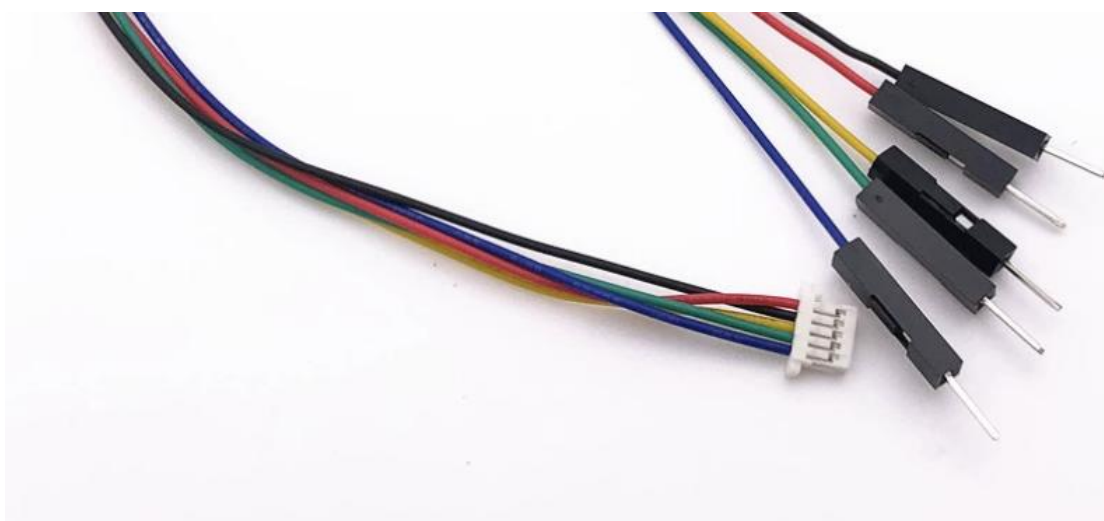

sh1.0 间距转杜邦公头 2.54 杜邦公连接线 1.0 转杜邦端子线 2P3P4P5P6P

SH1.0 转 2.54杜邦公

线外皮材质 :	PVC
线铜丝材质 :	镀锡铜
线材温度 :	80°
线材长度 :	200毫米
线材线粗 :	0.88毫米
线材电压 :	300V
线材型号 :	1571-28AWG

SH1.0转杜邦公 2P 线长：200毫米

SH1.0转杜邦公 3P 线长：200毫米

SH1.0转杜邦公 4P 线长：200毫米

SH1.0转杜邦公 5P 线长：200毫米

SH1.0转杜邦公 6P 线长：200毫米

sh1.0 間距轉杜邦 2.54 杜邦線連接線 1.0 轉杜邦端子線 1P2P3P4P5P6P

SH1.0 转 2.54杜邦母