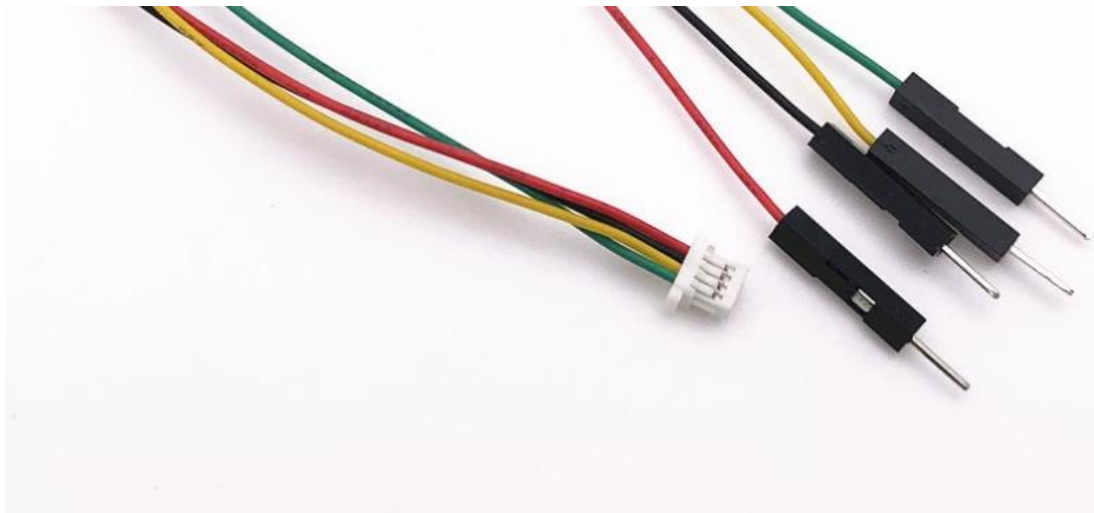

sh1.0 间距转杜邦公头 2.54 杜邦公连接线 1.0 转杜邦端子线 2P3P4P5P6P

SH1.0 转 2.54杜邦公

线外皮材质 :	PVC
线铜丝材质 :	镀锡铜
线材温度 :	80°
线材长度 :	200毫米
线材线粗 :	0.88毫米
线材电压 :	300V
线材型号 :	1571-28AWG

SH1.0转杜邦公 2P 线长：200毫米

SH1.0转杜邦公 3P 线长：200毫米

SH1.0转杜邦公 4P 线长：200毫米

SH1.0转杜邦公 5P 线长：200毫米

SH1.0转杜邦公 6P 线长：200毫米

sh1.0 間距轉杜邦 2.54 杜邦線連接線 1.0 轉杜邦端子線 1P2P3P4P5P6P

SH1.0 转 2.54杜邦母