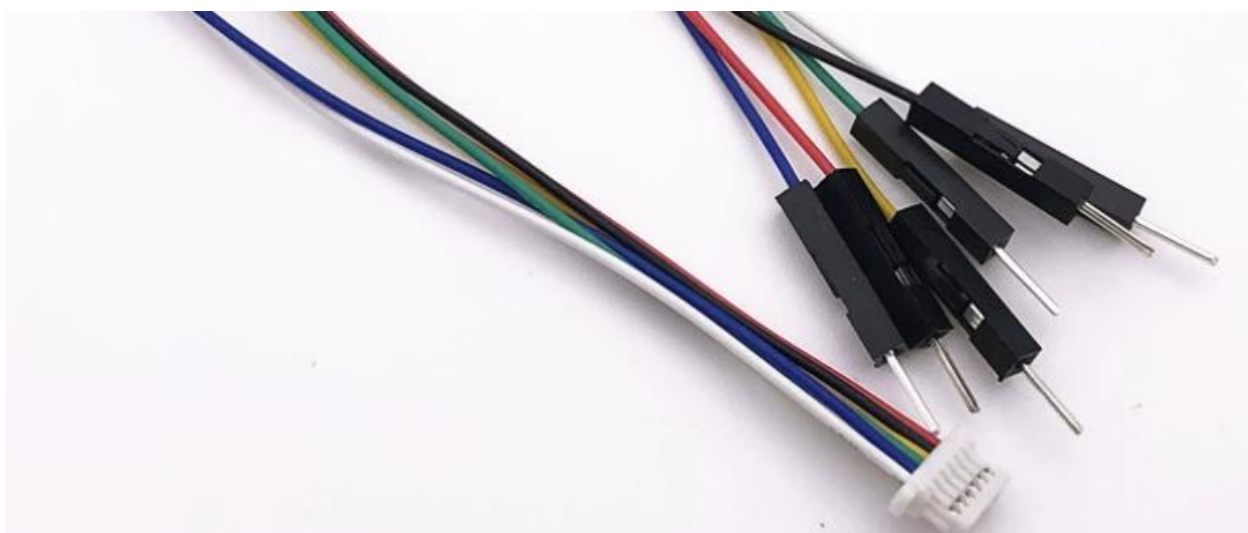

sh1.0 间距转杜邦公头 2.54 杜邦公连接线 1.0 转杜邦端子线 2P3P4P5P6P

SH1.0 转 2.54杜邦公

线外皮材质 :	PVC
线铜丝材质 :	镀锡铜
线材温度 :	80°
线材长度 :	200毫米
线材线粗 :	0.88毫米
线材电压 :	300V
线材型号 :	1571-28AWG

SH1.0转杜邦公 2P 线长：200毫米

SH1.0转杜邦公 3P 线长：200毫米

SH1.0转杜邦公 4P 线长：200毫米

SH1.0转杜邦公 5P 线长：200毫米

SH1.0转杜邦公 6P 线长：200毫米

sh1.0 間距轉杜邦 2.54 杜邦線連接線 1.0 轉杜邦端子線 1P2P3P4P5P6P

SH1.0 转 2.54杜邦母