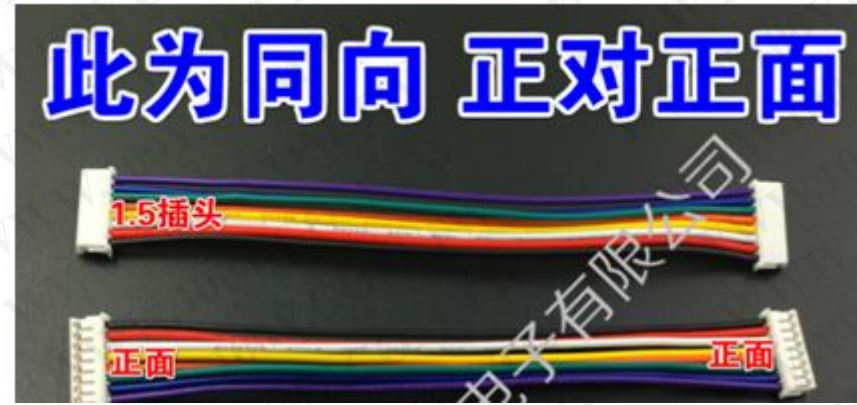

# 此为同向 正对正面

**GH1.25mm 间距端子线束带锁接外挂程式 ghs-2p3p4p5p6-12P 替代 JSTA1257**

线规是 **1571-28#**

颜色分类

2P单头	3P单头	4P单头	5P单头	6P单头	7P单头	8P单头
9P单头	10P单头	12P单头	2P双头	3P双头	4P双头	5P双头
6P双头	7P双头	8P双头	9P双头	10P双头	12P双头	11P单头
11P双头						