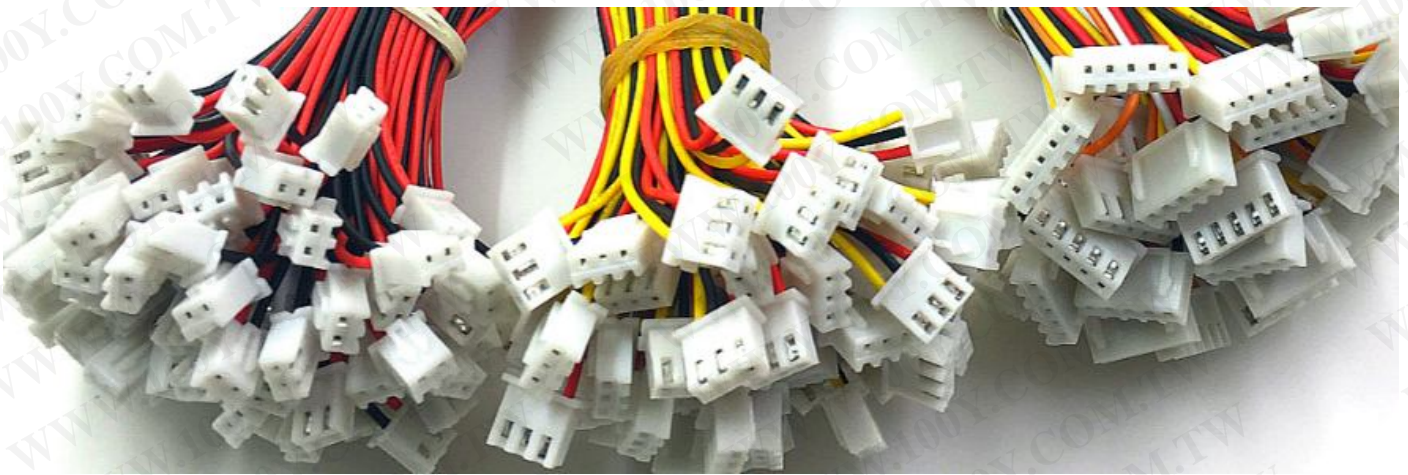

双头线 20CM 200MM

2.54mm 間距彩色杜邦線 30CM 雙頭 母對母

2P3P4P5P6P7P8P9P10P-12P

線規是 1007-26# 7 芯 0.12 鍍錫銅

MX2.0mm 間距端子線 2P3P4pin 空中對接連接線 公母對插線 接外掛  
程式

MX2.0mm-2P-1007-26-公母一套-15CM

MX2.0mm-3P-1007-26-公母一套-15CM

MX2.0mm-4P-1007-26-公母一套-15CM

XH2.54 電子線 2P3P4P5P6P8P10-12P 單頭端子線 10CM 100MM 1007#26 號

**线长10CM**

**XH2.54 電子線單頭鍍錫彩排線連接線 2/3/4/5/6/7/8/9/10-12P 長 20CM**

**連接線 1007-26# 7 芯 0.12 鍍錫銅 外徑 1.3MM**

**XH2.54mm彩色电子线 2-12P**