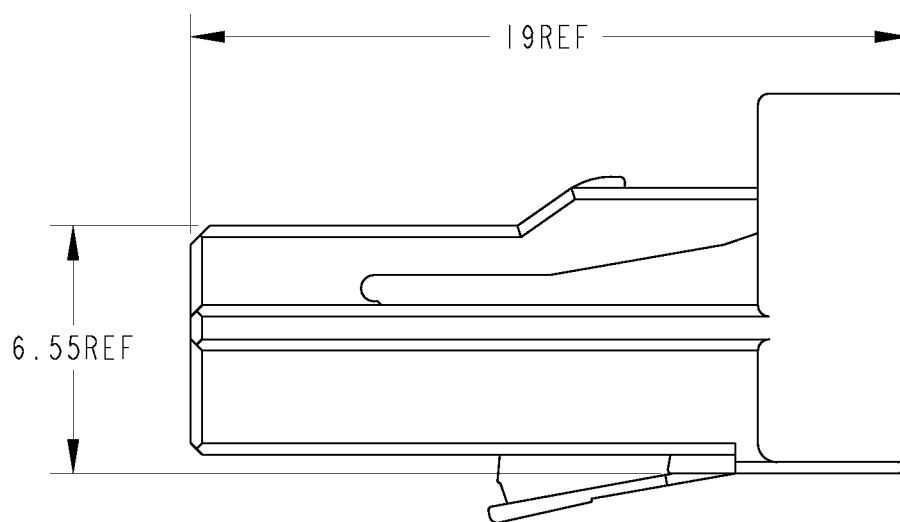

1. DOUBLE LOCK SHOULD BE SET TO THE PRE-ASSEMBLY POSITION WITHIN THE PLUG HOUSING WHEN SHIPPED TO THE CUSTOMER

1. ダブルロックは、仮係止状態で出荷される。

KYEING-2	GRAY	1473672-2
KYEING-1	NATURAL	1473672-1
KYEING	COLOR	PART NUMBER