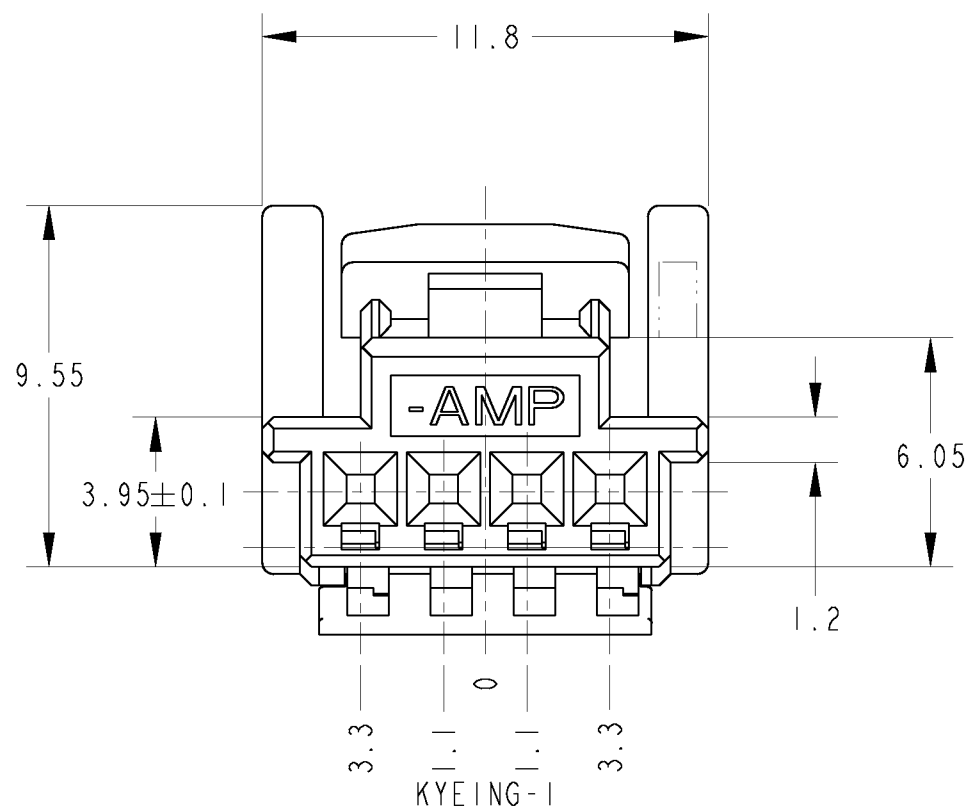

1. DOUBLE LOCK SHOULD BE SET TO THE PRE-ASSEMBLY POSITION WITHIN THE PLUG HOUSING WHEN SHIPPED TO THE CUSTOMER

1. ダブルロックは、仮係止状態で出荷される。

KYEING-2	GRAY	1473672-2
KYEING-1	NATURAL	1473672-1
KYEING	COLOR	PART NUMBER