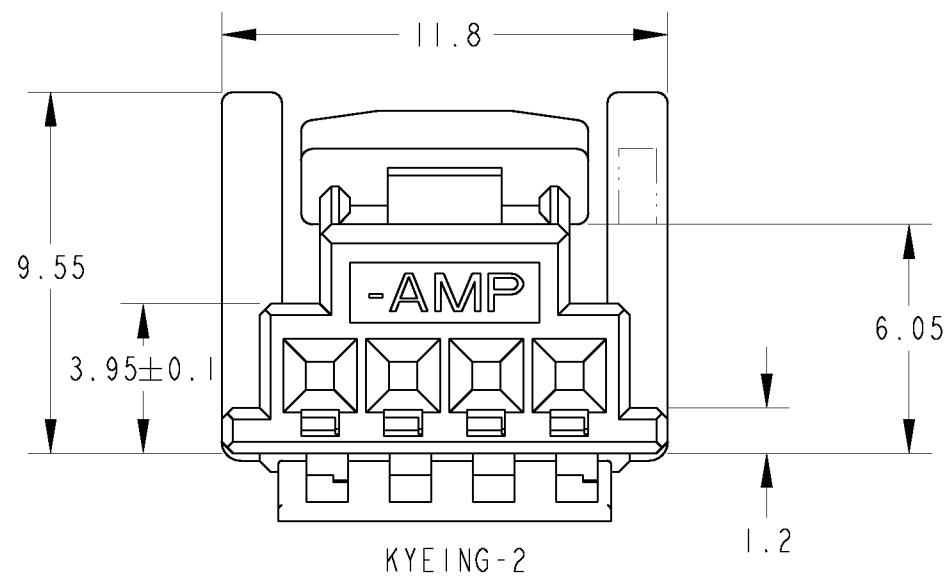

1. DOUBLE LOCK SHOULD BE SET TO THE PRE-ASSEMBLY POSITION WITHIN THE PLUG HOUSING WHEN SHIPPED TO THE CUSTOMER

1. ダブルロックは、仮係止状態で出荷される。

KYEING-2	GRAY	1473672-2
KYEING-1	NATURAL	1473672-1
KYEING	COLOR	PART NUMBER