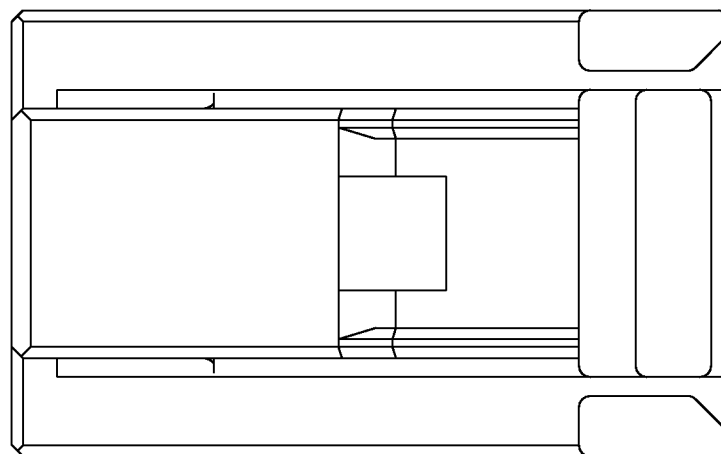

1. DOUBLE LOCK SHOULD BE SET TO THE PRE-ASSEMBLY POSITION WITHIN THE PLUG HOUSING WHEN SHIPPED TO THE CUSTOMER

1. ダブルロックは、仮係止状態で出荷される。

KYEING-2	GRAY	1473672-2
KYEING-1	NATURAL	1473672-1
KYEING	COLOR	PART NUMBER