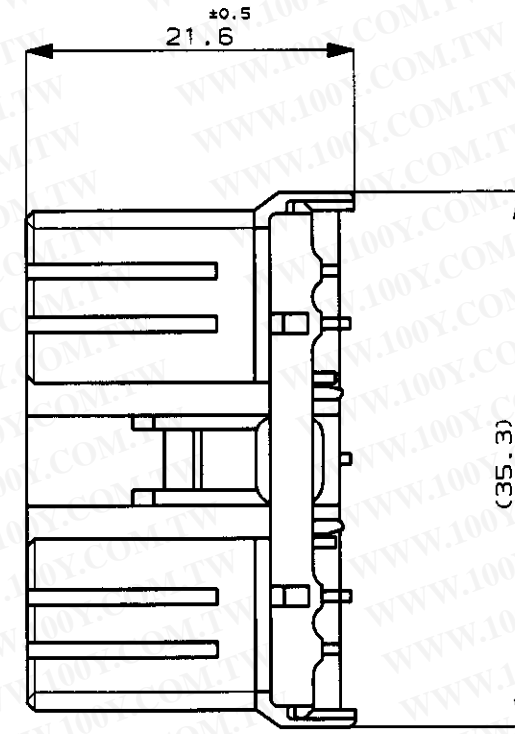

NUMBER C-173852

3rd ANGLE PROJECTION

METRIC

DIMENSIONS IN MILLIMETERS. DO NOT SCALE PRINT

PRINT DIST

注 :

- △ -A- 面より2mmの範囲で測定。
- △ 相手ハウジングと所定の機能を満足して嵌合できること。
- 3.内装するリセプタクルコネクタ型番173630,173631。

NOTE:

- △ MUST BE KEPT BETWEEN -A- AND 2.
- △ TO BE MATED WITH THE CAP HSG SMOOTHLY.
- 3. APPLIED RECEPTACLE CONTACT P/N, 173630, 173631.

勝特力材料 886-3-5753170  
 胜特力电子(上海) 86-21-34970699  
 胜特力电子(深圳) 86-755-83298787  
[Http://www.100y.com.tw](http://www.100y.com.tw)

Copyright ©1988年 AMP (Japan) LTD. ALL RIGHTS RESERVED.				Copyright ©1988 AMP (Japan) LTD. ALL RIGHTS RESERVED.				<b>AMP</b> Tyco Electronics AMP K.K.					
WIRE RANGE mm* (AWG - )				INSULATION DIA mmφ				NAME .070 SRS MLC 14Pos. PLUG HSG .070 シリーズ マルチロック コネクタ 14極 プラグハウジング					
MATERIAL PBT				FINISH				GENERAL TOLERANCE 10<math>\leq</math>30 : ±0.2 30<math>\leq</math>100 : ±0.3 ANGLES : ±3°					
DR. Y. Fujimori 5/28'91				DE.				SIZE A3 J		LOC J		NUMBER C-173852	
LTR REVISION RECORD				CHK. A.TOMITA 5/28'91				SCALE 2-1		REV. D1		SHEET -/-	