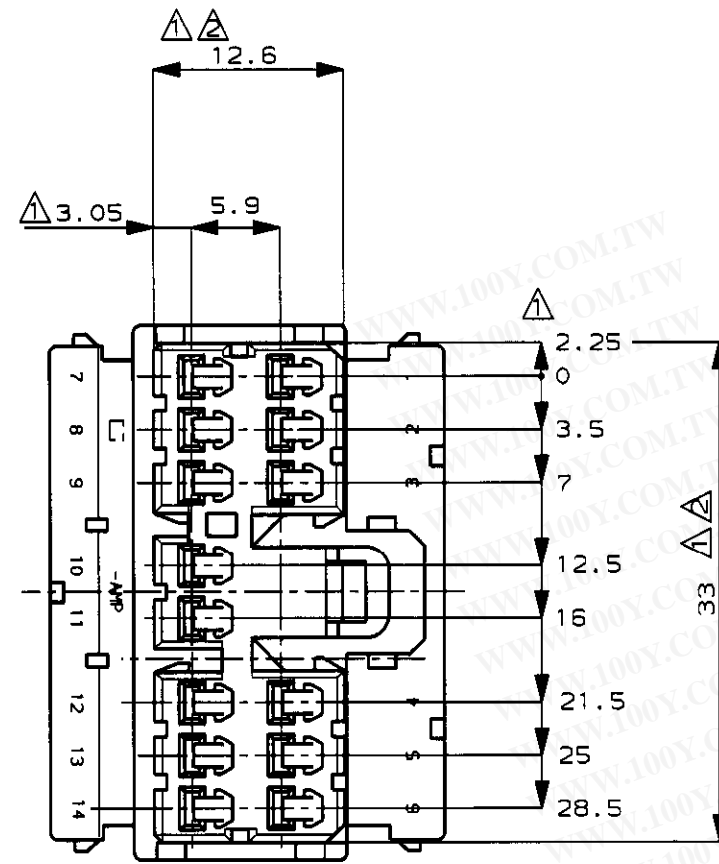

NUMBER C-173852

3rd ANGLE PROJECTION

METRIC

DIMENSIONS IN MILLIMETERS. DO NOT SCALE PRINT

PRINT DIST

注 :

- △ -A- 面より2mmの範囲で測定。
- △ 相手ハウジングと所定の機能を満足して嵌合できること。
- 3.内装するリセプタクルコネクタ型番173630,173631。

NOTE:

- △ MUST BE KEPT BETWEEN -A- AND 2.
- △ TO BE MATED WITH THE CAP HSG SMOOTHLY.
- 3. APPLIED RECEPTACLE CONTACT P/N, 173630, 173631.

勝特力材料 886-3-5753170  
 胜特力电子(上海) 86-21-34970699  
 胜特力电子(深圳) 86-755-83298787  
[Http://www.100y.com.tw](http://www.100y.com.tw)

Copyright ©1988年 AMP (Japan) LTD. ALL RIGHTS RESERVED.				Copyright ©1988 AMP (Japan) LTD. ALL RIGHTS RESERVED.				<b>AMP</b> Tyco Electronics AMP K.K.					
WIRE RANGE mm* (AWG - )				INSULATION DIA mmφ				NAME .070 SRS MLC 14Pos. PLUG HSG .070 シリーズ マルチロック コネクタ 14極 プラグハウジング					
MATERIAL PBT				FINISH				GENERAL TOLERANCE 10<math>\leq</math>30 : ±0.2 30<math>\leq</math>100 : ±0.3 ANGLES : ±3°					
DR. Y. Fujimori 5/28'91				DE.				SIZE A3 J		LOC J		NUMBER C-173852	
LTR REVISION RECORD				CHK. A.TOMITA 5/28'91				SCALE 2-1		REV. D1		SHEET -/-	