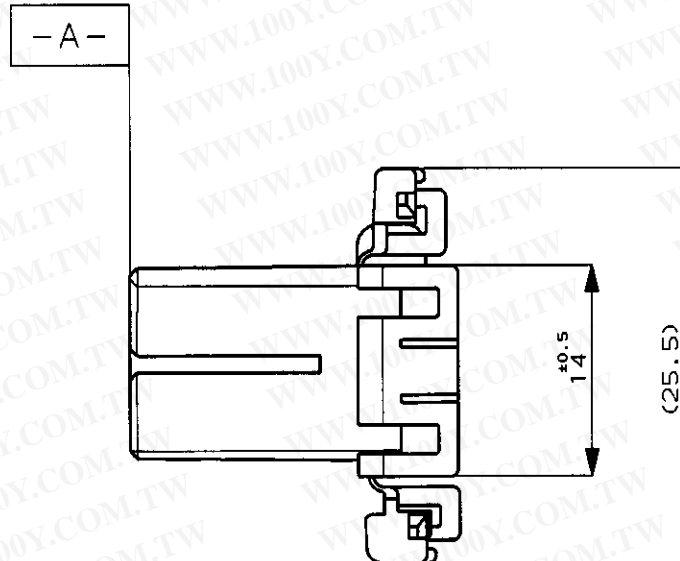

NUMBER C-173852

3rd ANGLE PROJECTION

METRIC

DIMENSIONS IN MILLIMETERS. DO NOT SCALE PRINT

PRINT DIST

注 :

- △ -A- 面より2mmの範囲で測定。
- △ 相手ハウジングと所定の機能を満足して嵌合できること。
- 3.内装するリセプタクルコネクタ型番173630,173631。

NOTE:

- △ MUST BE KEPT BETWEEN -A- AND 2.
- △ TO BE MATED WITH THE CAP HSG SMOOTHLY.
- 3. APPLIED RECEPTACLE CONTACT P/N, 173630, 173631.

勝特力材料 886-3-5753170  
 胜特力电子(上海) 86-21-34970699  
 胜特力电子(深圳) 86-755-83298787  
[Http://www.100y.com.tw](http://www.100y.com.tw)

Copyright ©1988年 AMP (Japan) LTD. ALL RIGHTS RESERVED.				Copyright ©1988 AMP (Japan) LTD. ALL RIGHTS RESERVED.				<b>AMP</b> Tyco Electronics AMP K.K.					
WIRE RANGE mm* (AWG - )				INSULATION DIA mmφ				NAME .070 SRS MLC 14Pos. PLUG HSG .070 シリーズ マルチロック コネクタ 14極 プラグハウジング					
MATERIAL PBT				FINISH				GENERAL TOLERANCE 10<math>\leq</math>30 : ±0.2 30<math>\leq</math>100 : ±0.3 ANGLES : ±3°					
DR. Y. Fujimori 5/28'91				DE.				SIZE A3 J		LOC J		NUMBER C-173852	
LTR REVISION RECORD				CHK. A.TOMITA 5/28'91				SCALE 2-1		REV. D1		SHEET -/-	